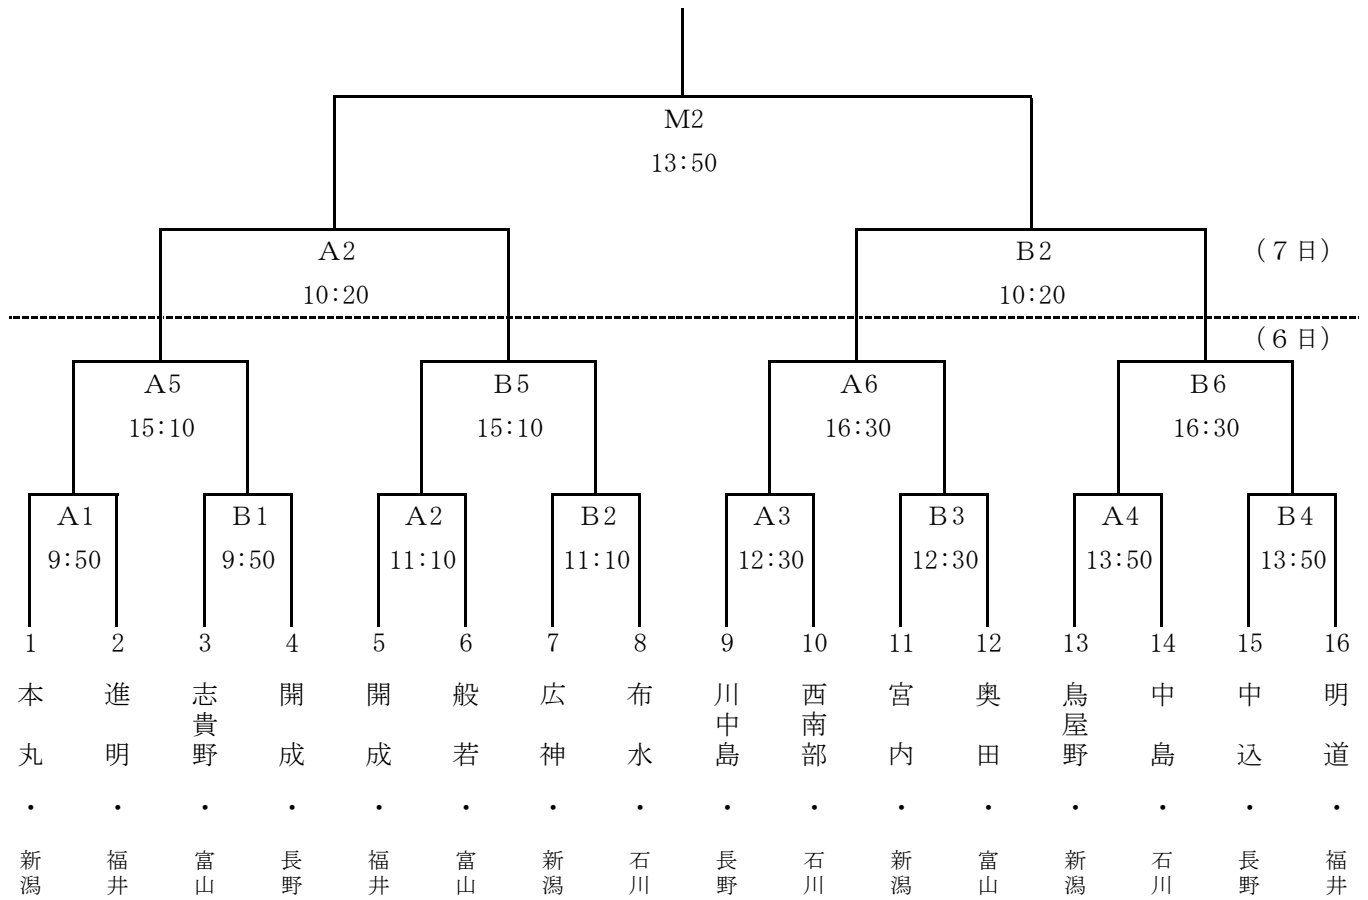

第35回北信越中学校総合競技大会 バスケットボール競技

組合せと試合時間

〈男子〉

〈女子〉