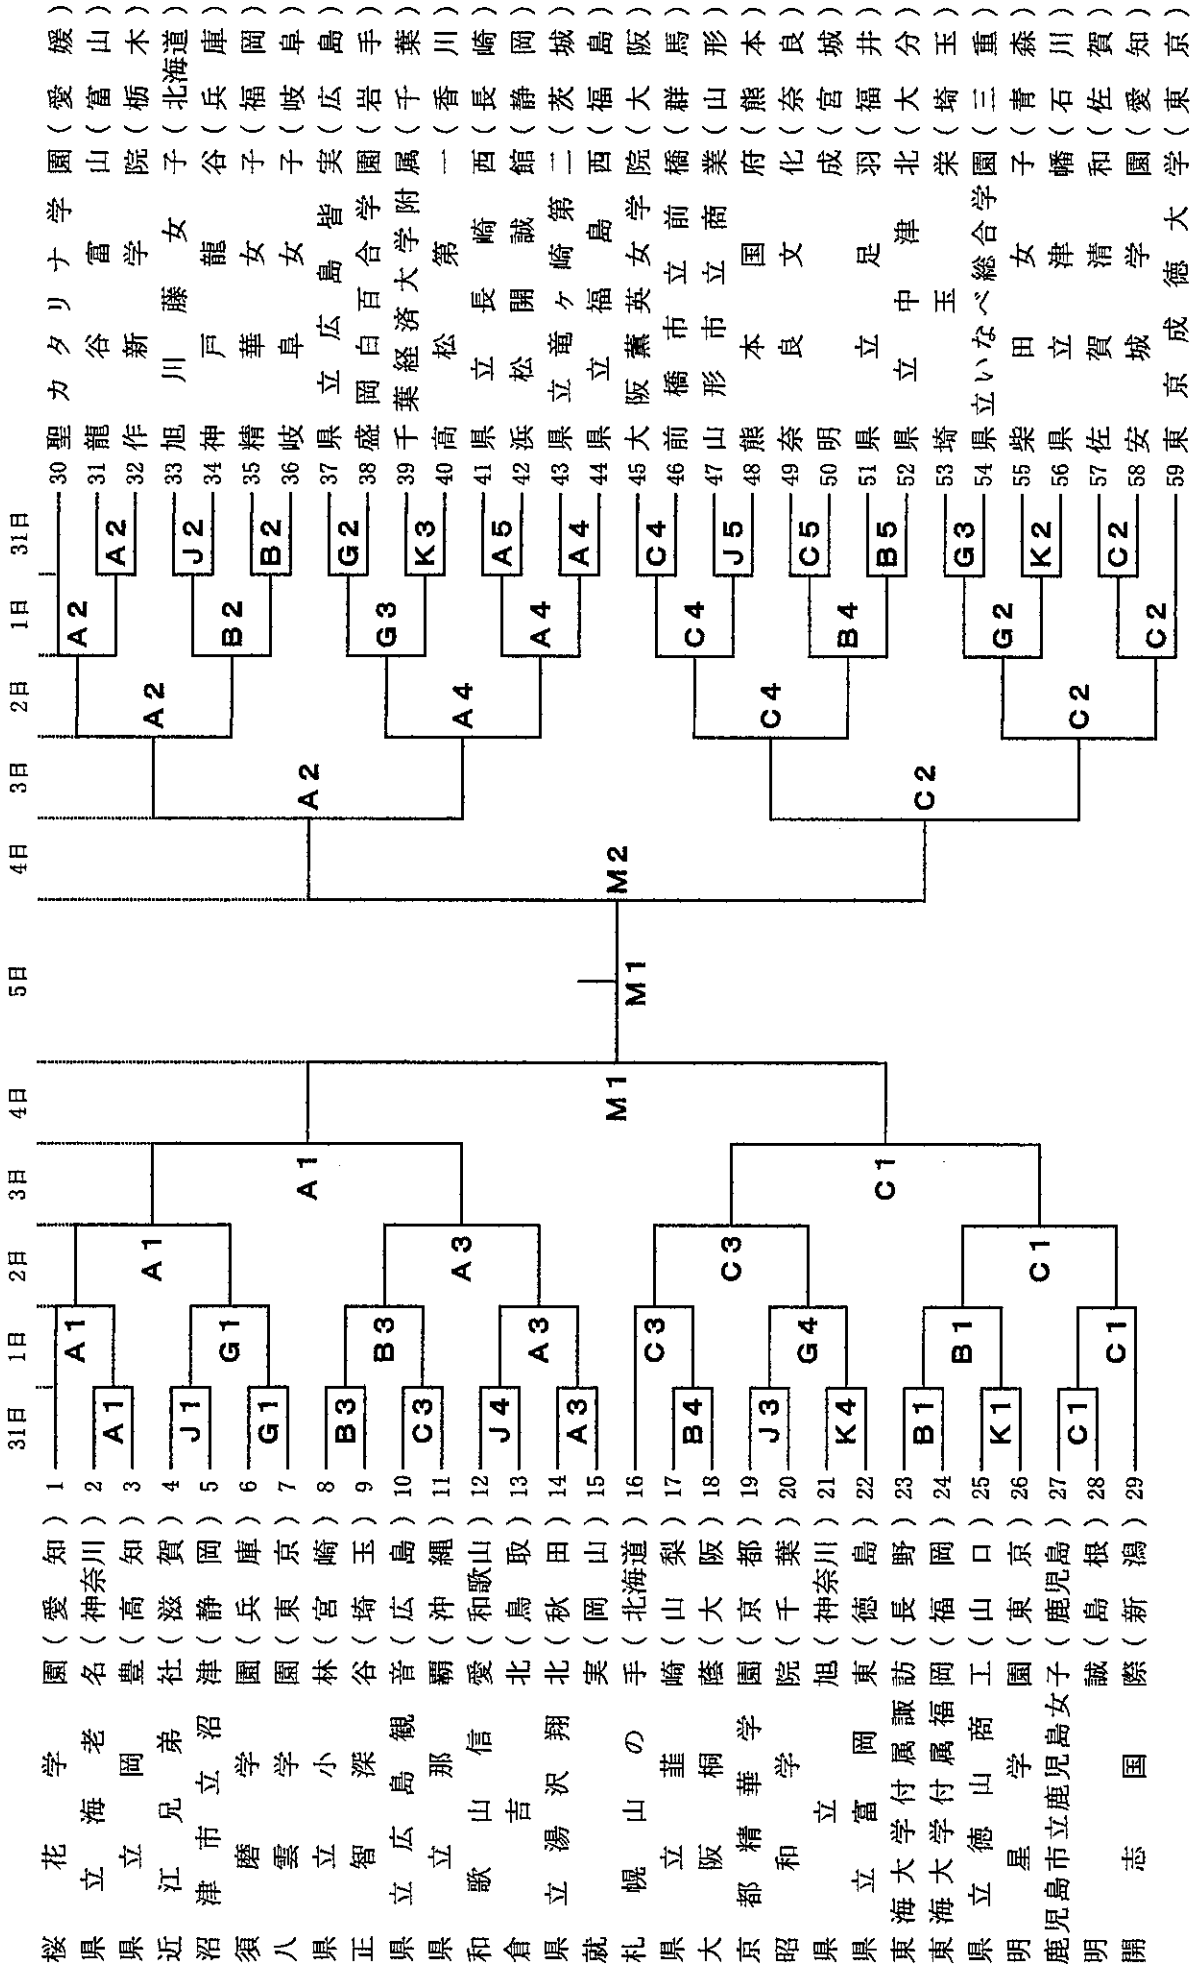

女子

平成28年度全国高等学校総合体育大会バスケットボール競技大会 第69回全国高等学校バスケットボール選手権大会

試合開始予定時刻

	第1試合	第2試合	第3試合	第4試合	第5試合
7月31日(日)~8月1日(月)	9:30~	11:10~	12:50~	14:30~	16:10~
8月2日(火)~8月3日(水)	10:00~	11:40~	13:20~	15:00~	
8月4日(木)	10:00~	11:40~	14:00~	16:40~	
8月5日(金)	10:00~	11:40~			

- A・B・C・M- 広島サンブラス
- D・E・F- 広島県立総合体育館 大アリーナ
- G- 広島県立総合体育館 小アリーナ
- H・I- 安佐北区スポーツセンター
- J・K- マエダハウジング東区スポーツセンター

男子

平成28年度全国高等学校総合体育大会バスケットボール競技大会 第69回全国高等学校バスケットボール選手権大会

試合開始予定時刻

第1試合	第2試合	第3試合	第4試合	第5試合
7月31日(日)~8月1日(月)	11:10~	12:50~	14:30~	16:10~
8月2日(火)~8月3日(水)	11:40~	13:20~	15:00~	
8月4日(木)	11:40~	14:00~	15:40~	
8月5日(金)	11:40~			