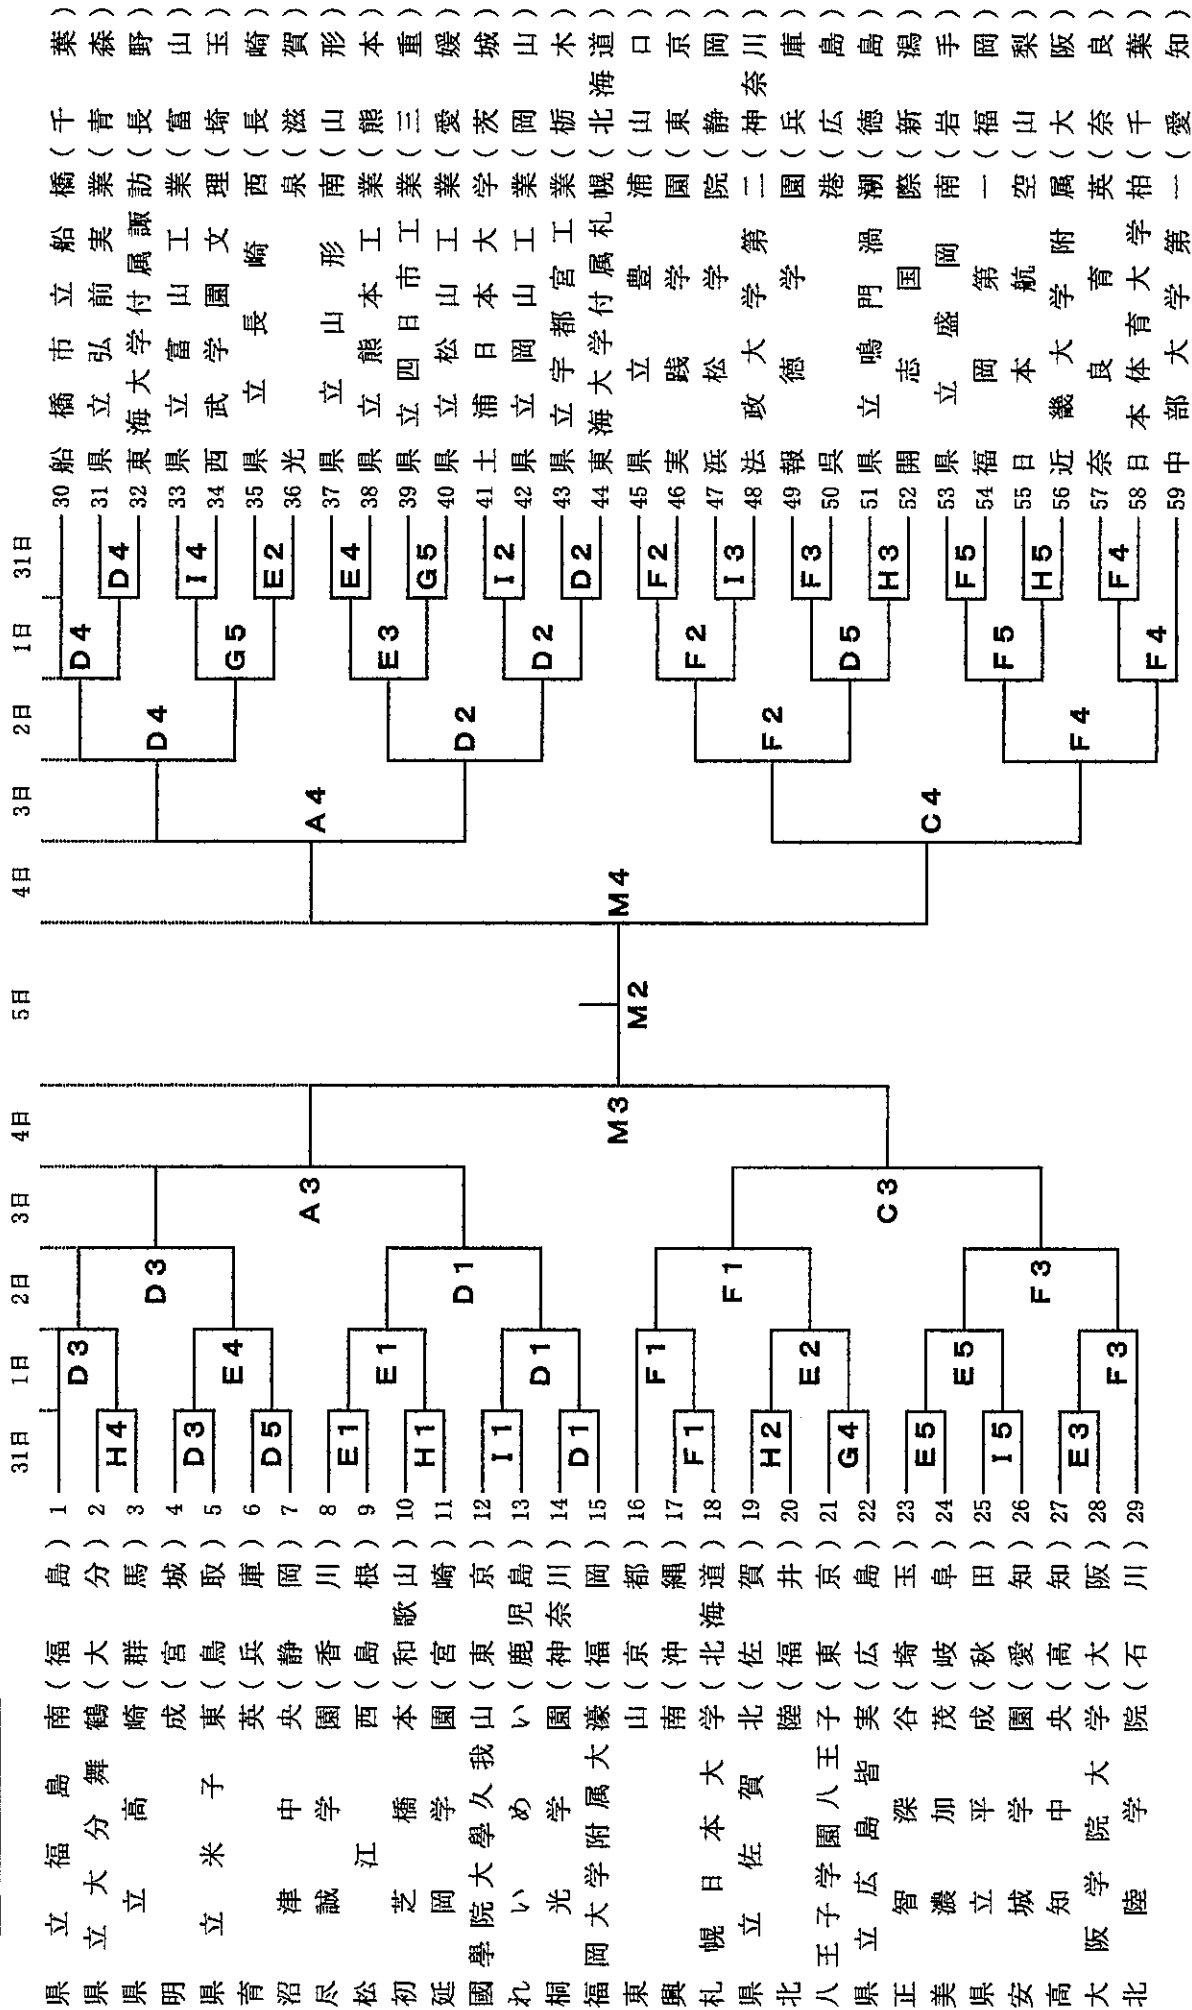

女子

平成28年度全国高等学校総合体育大会バスケットボール競技大会 第69回全国高等学校バスケットボール選手権大会

試合開始予定時刻

	第1試合	第2試合	第3試合	第4試合	第5試合
7月31日(日)~8月1日(月)	9:30~	11:10~	12:50~	14:30~	16:10~
8月2日(火)~8月3日(水)	10:00~	11:40~	13:20~	15:00~	
8月4日(木)	10:00~	11:40~	14:00~	16:40~	
8月5日(金)	10:00~	11:40~			

- A・B・C・M- 広島サンブラス
- D・E・F- 広島県立総合体育館 大アリーナ
- G- 広島県立総合体育館 小アリーナ
- H・I- 安佐北区スポーツセンター
- J・K- マエダハウジング東区スポーツセンター

男子

平成28年度全国高等学校総合体育大会バスケットボール競技大会 第69回全国高等学校バスケットボール選手権大会

試合開始予定時刻

第1試合	第2試合	第3試合	第4試合	第5試合
7月31日(日)~8月1日(月)	11:10~	12:50~	14:30~	16:10~
8月2日(火)~8月3日(水)	11:40~	13:20~	15:00~	
8月4日(木)	11:40~	14:00~	15:40~	
8月5日(金)	11:40~			