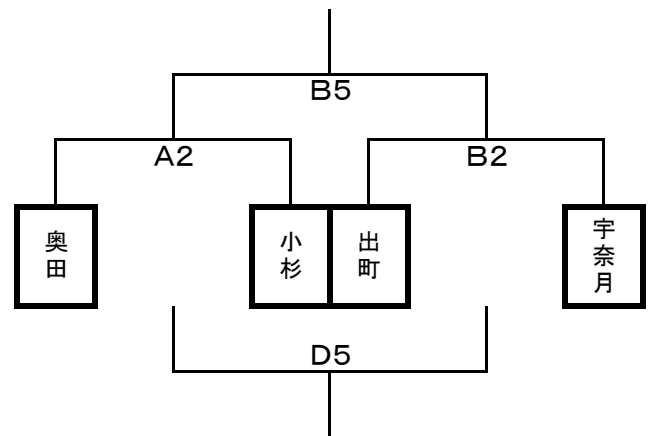

【第38回 富山県中学校選抜体育大会 組み合わせ】

月 日	第1試合	第2試合	第3試合	第4試合	第5試合	第6試合
11/12(土)	9:00	10:20	11:40	13:00	14:20	15:40

〈aブロック〉
男 子

女 子

〈bブロック〉
男 子

女 子

〈cブロック〉
男 子

女 子