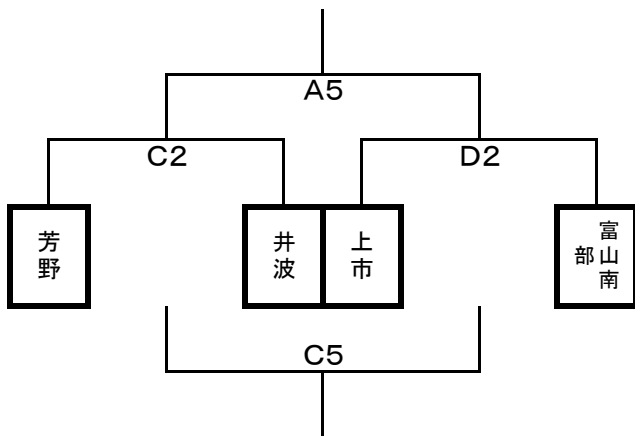

【第38回 富山県中学校選抜体育大会 組み合わせ】

月 日	第1試合	第2試合	第3試合	第4試合	第5試合	第6試合
11/12(土)	9:00	10:20	11:40	13:00	14:20	15:40

〈aブロック〉
男 子

女 子

〈bブロック〉
男 子

女 子

〈cブロック〉
男 子

女 子