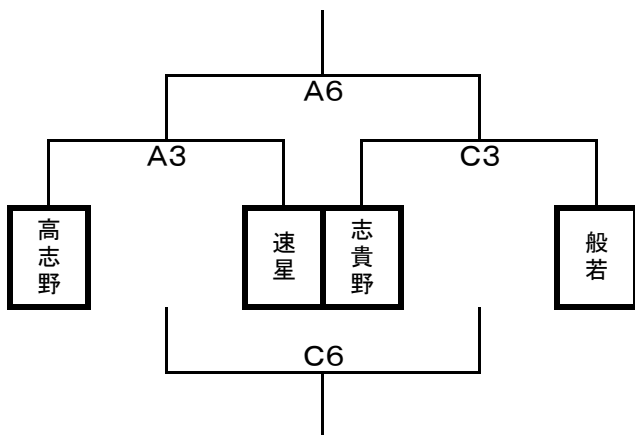

【第38回 富山県中学校選抜体育大会 組み合わせ】

月 日	第1試合	第2試合	第3試合	第4試合	第5試合	第6試合
11/12(土)	9:00	10:20	11:40	13:00	14:20	15:40

〈aブロック〉
男 子

女 子

〈bブロック〉
男 子

女 子

〈cブロック〉
男 子

女 子