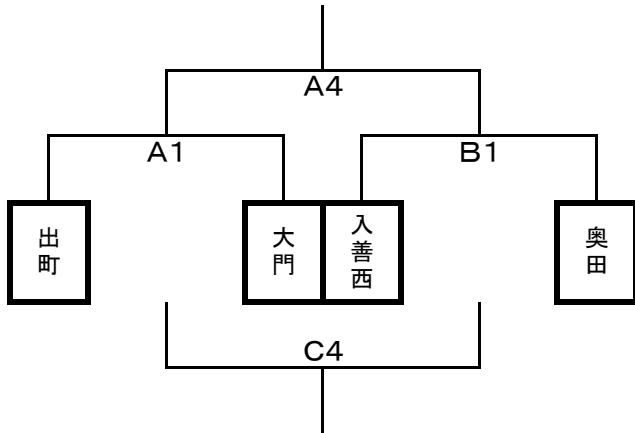

【第38回 富山県中学校選抜体育大会 組み合わせ】

月 日	第1試合	第2試合	第3試合	第4試合	第5試合	第6試合
11/12(土)	9:00	10:20	11:40	13:00	14:20	15:40

〈aブロック〉
男 子

女 子

〈bブロック〉
男 子

女 子

〈cブロック〉
男 子

女 子