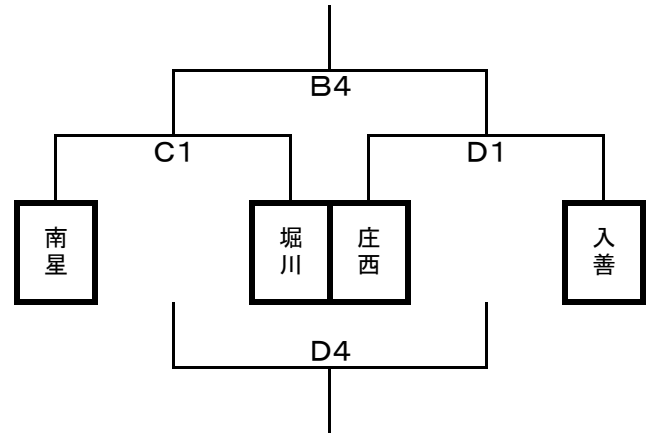

【第38回 富山県中学校選抜体育大会 組み合わせ】

月 日	第1試合	第2試合	第3試合	第4試合	第5試合	第6試合
11/12(土)	9:00	10:20	11:40	13:00	14:20	15:40

〈aブロック〉
男 子

女 子

〈bブロック〉
男 子

女 子

〈cブロック〉
男 子

女 子