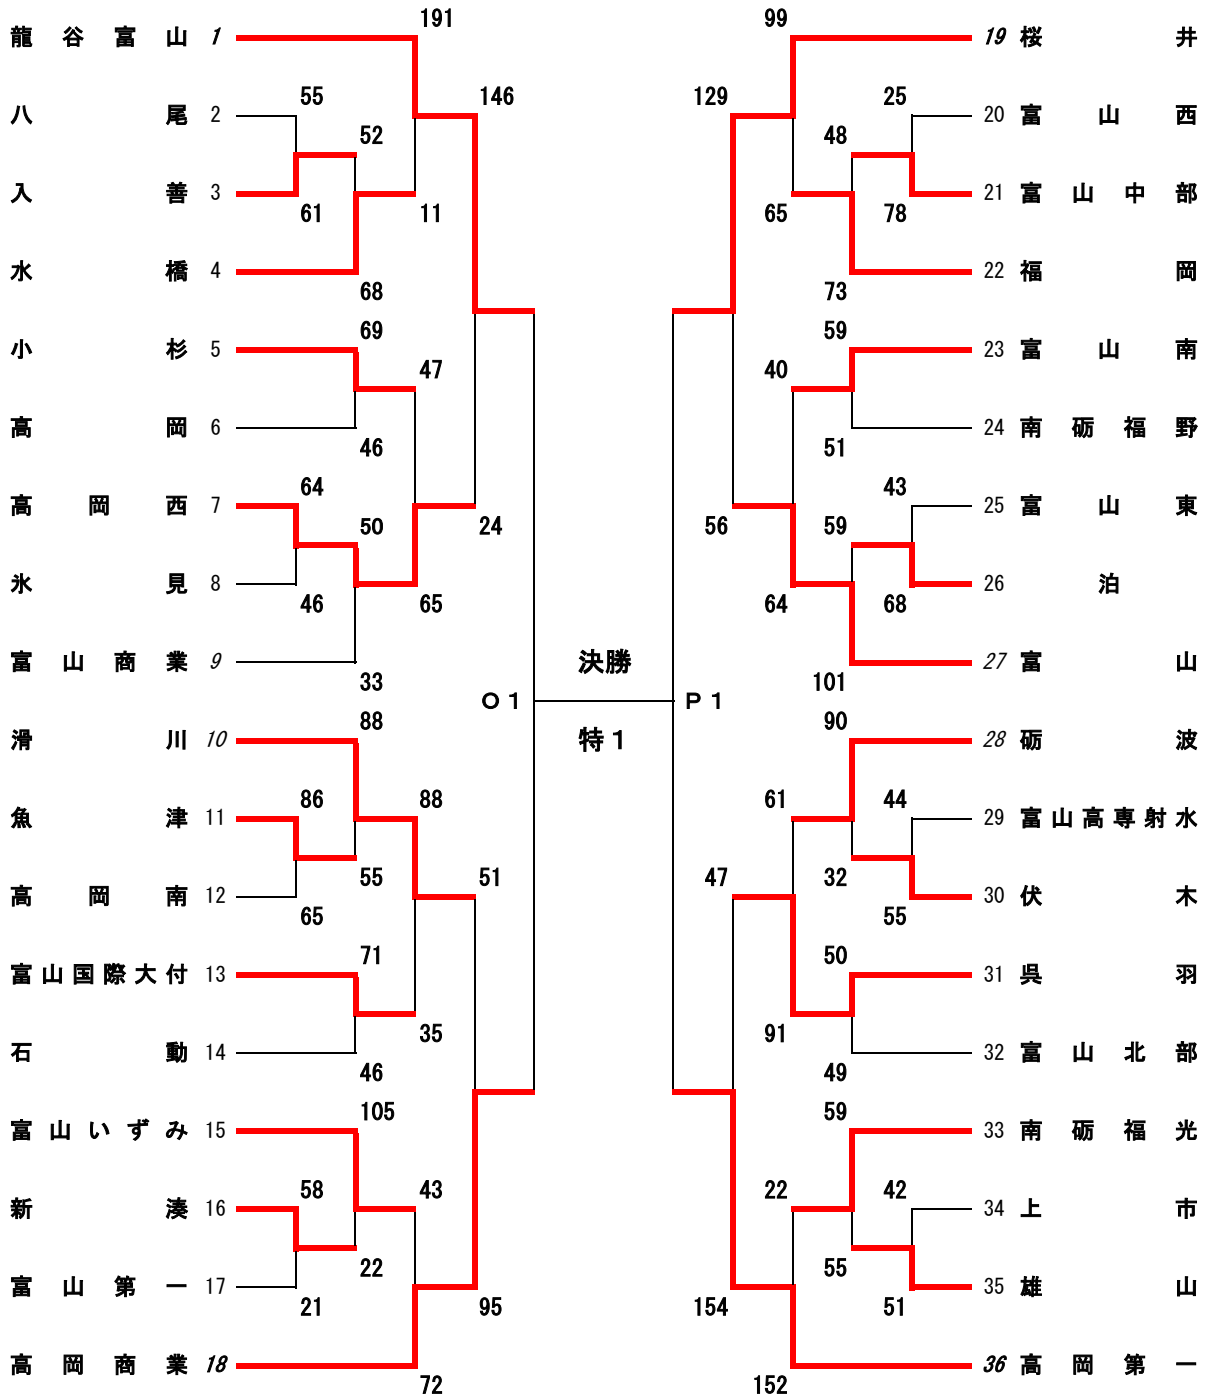

## 男子

11月5日	コート	会場	会場校(会場主任)	審判主任	TO主任	報道
	○	富山県	新湊(梁瀬)		村石 亀井 梁瀬	内島
	○	富山県	新湊(梁瀬)		村石 亀井 梁瀬	内島
	P	西部体育センター				
11月6日	コート	会場	会場校(会場主任)	審判主任	TO主任	報道
	特	富山県	高岡南(西川)		板井 澤辺	内島
	特	西部体育センター				

試合開始予定時刻	
全日程	
1	10:00
2	11:40
3	13:20
4	15:00

## 女子

29日 30日 5日 6日 5日 30日 29日

11月5日	コート	会場	会場校(会場主任)	審判主任	TO主任	報道
	O	富山県西部体育センター	新湊(梁瀬)		村石 龍井 梁瀬	内島
	P					
11月6日	コート	会場	会場校(会場主任)	審判主任	TO主任	報道
	特	富山県西部体育センター	高岡南(西川)		板井 澤辺	内島

試合開始予定時刻

全日程	時刻
1	10:00
2	11:40
3	13:20
4	15:00