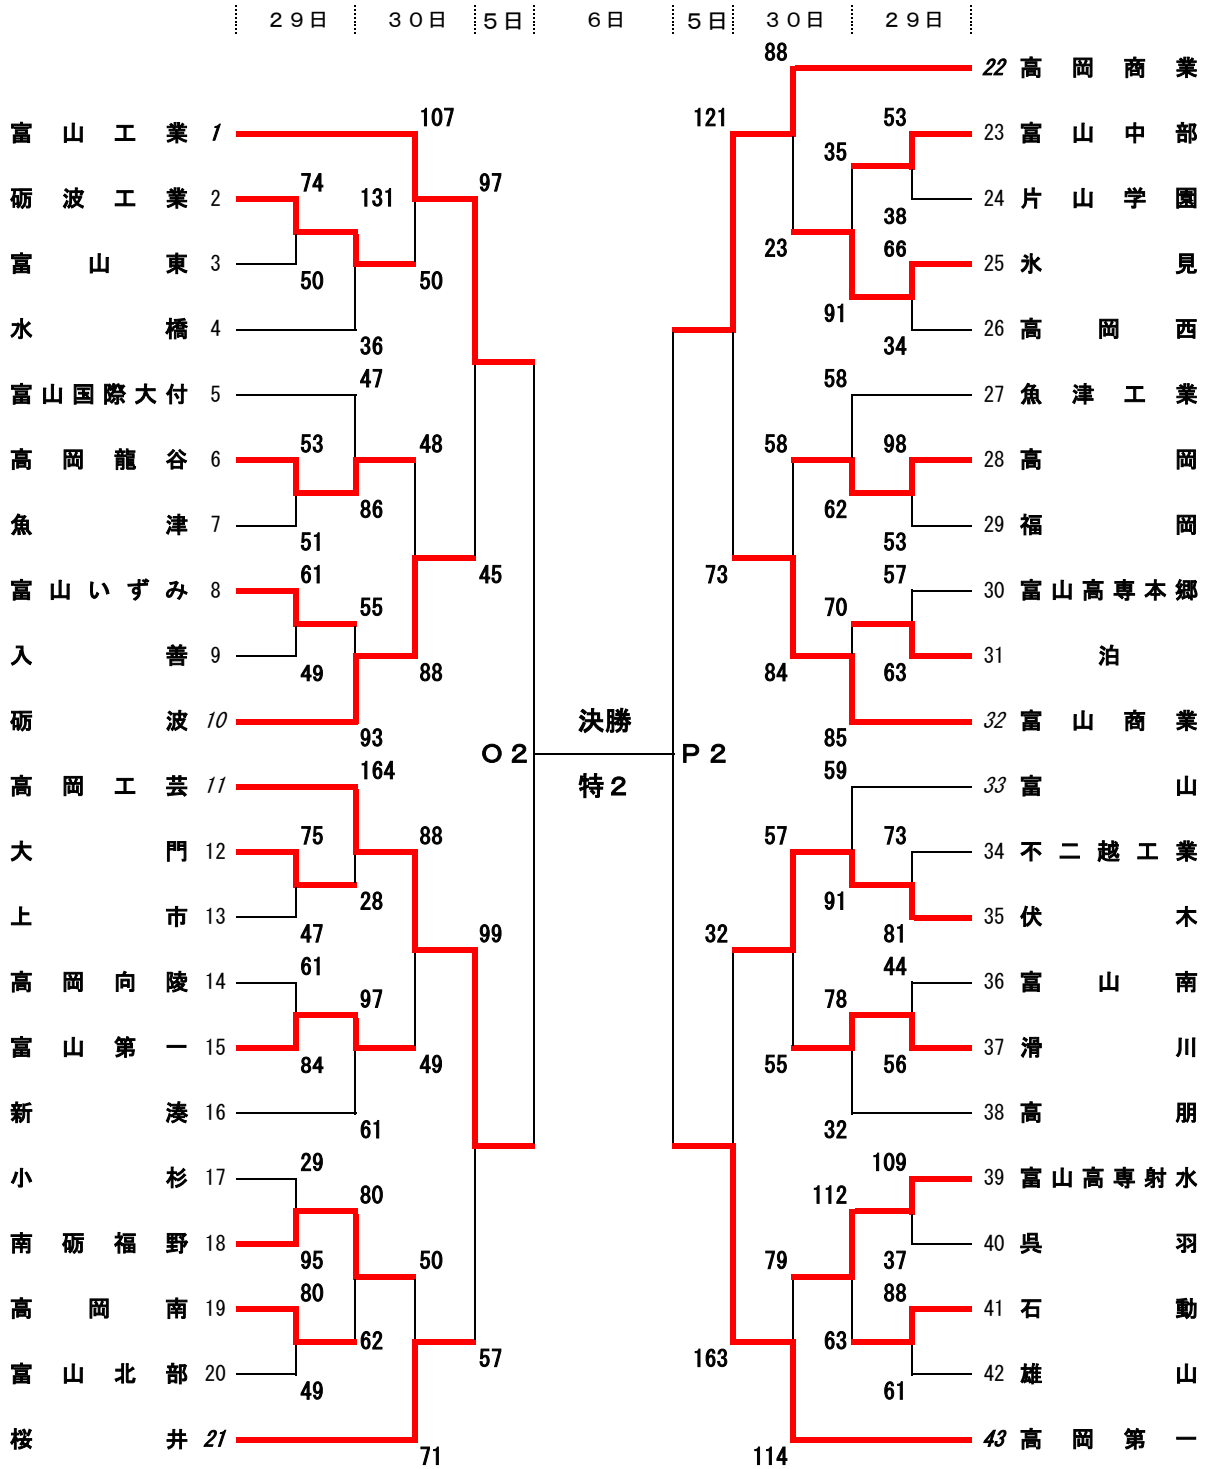

# 平成28年度全国高等学校選抜優勝大会 富山県予選会組合せ

期 日 平成28年10月29日(土)・30日(日)・11月5日(土)・6日(日)

## 男子

11月5日	コート	会場	会場校(会場主任)	審判主任	TO主任	報道
	○	富山県	新湊(梁瀬)		村石 亀井 梁瀬	内島
	○	富山県	新湊(梁瀬)		村石 亀井 梁瀬	内島
	P	西部体育センター				
11月6日	コート	会場	会場校(会場主任)	審判主任	TO主任	報道
	特	富山県	高岡南(西川)		板井 澤辺	内島
	特	西部体育センター				

試合開始予定時刻	
全日程	
1	10:00
2	11:40
3	13:20
4	15:00

## 女子

29日 30日 5日 6日 5日 30日 29日

11月5日	コート	会場	会場校(会場主任)	審判主任	TO主任	報道
	O	富山県西部体育センター	新湊(梁瀬)		村石 龍井 梁瀬	内島
	P					
11月6日	コート	会場	会場校(会場主任)	審判主任	TO主任	報道
	特	富山県西部体育センター	高岡南(西川)		板井 澤辺	内島

試合開始予定時刻

全日程	時刻
1	10:00
2	11:40
3	13:20
4	15:00