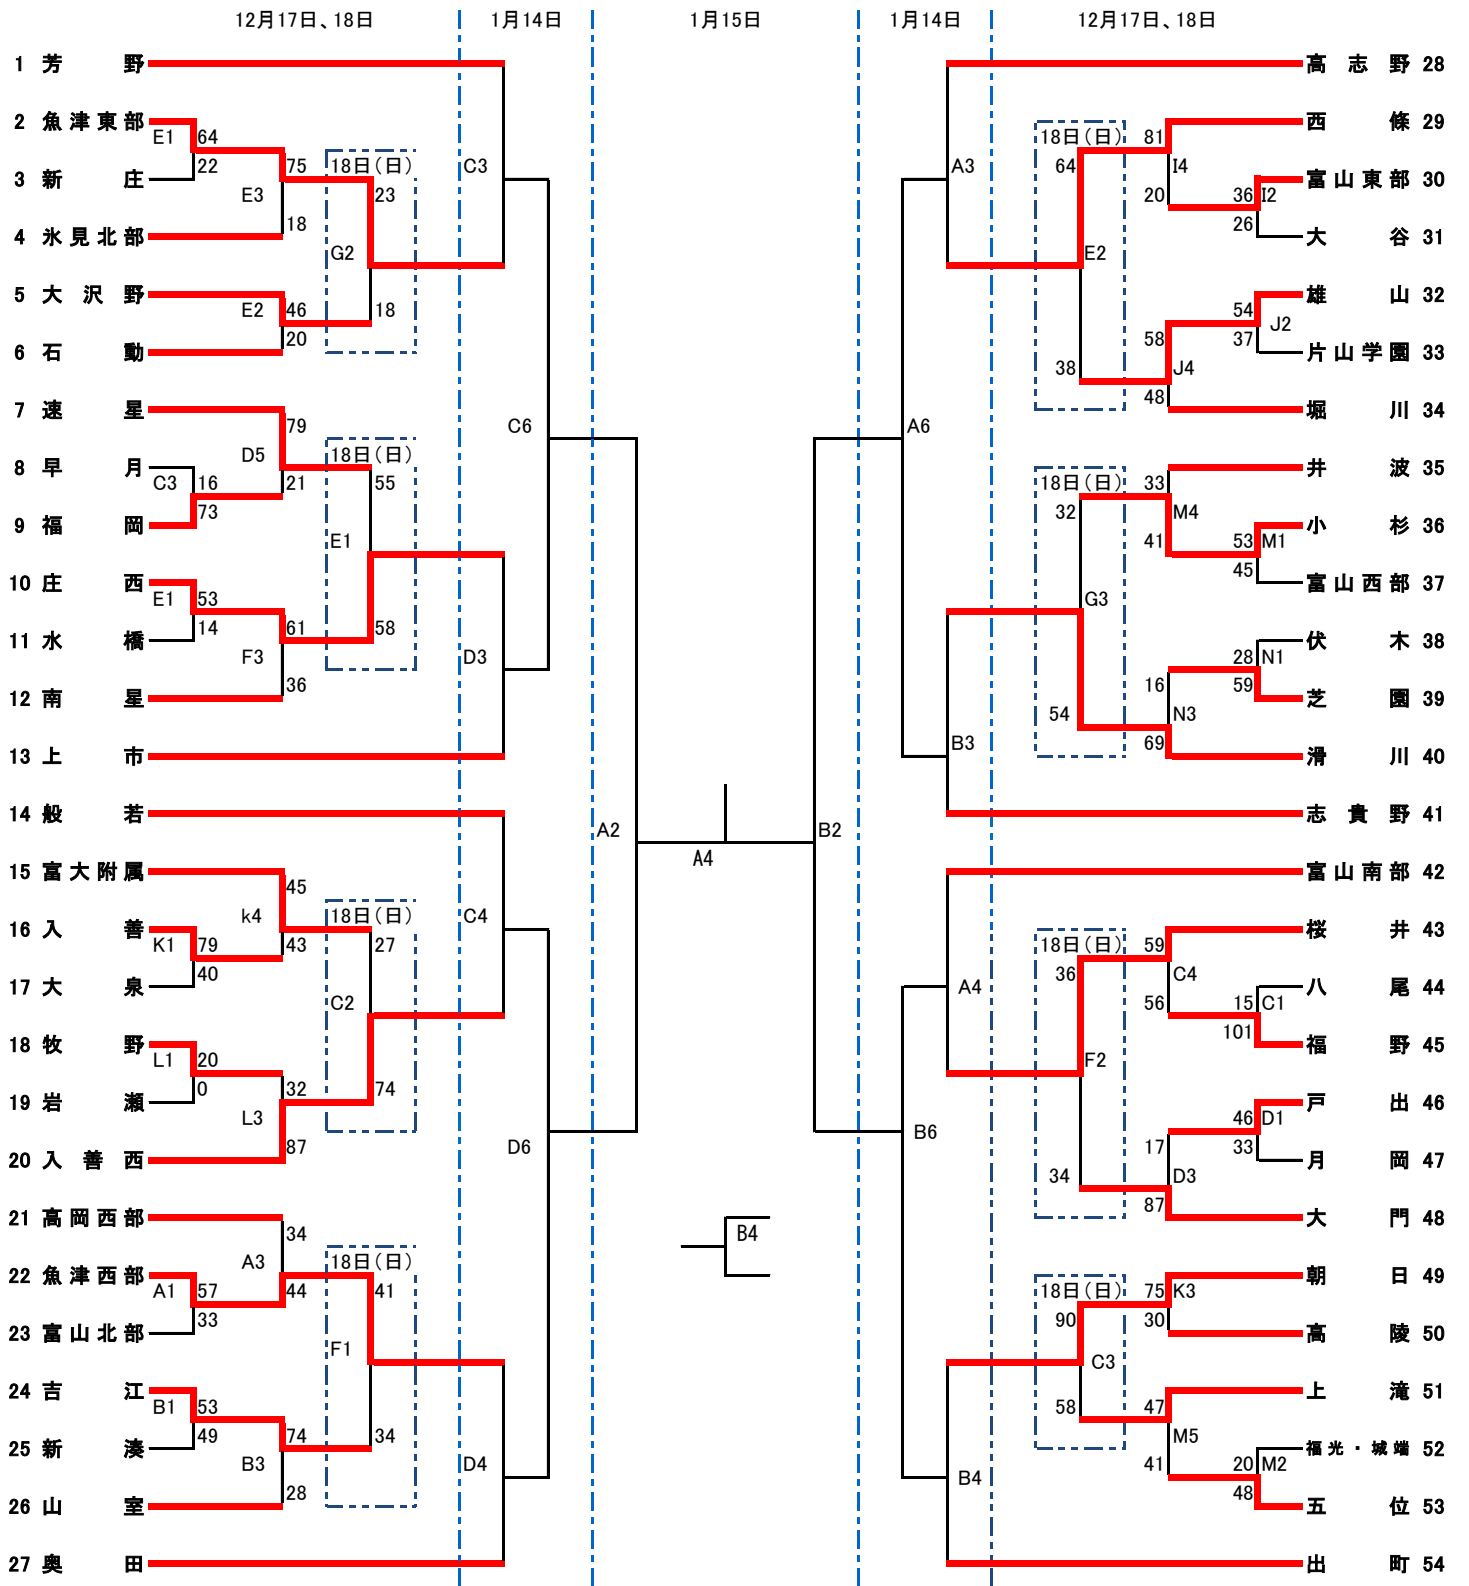

会長杯 第15回 富山県中学校バスケットボール大会 組み合わせ 男子

1月15日(日)	富山市2000年体育館	A Bコート	1準決勝女子 9:30~ 2準決勝男子 10:50~ 3女子決勝、3決 12:10~ 4男子決勝、3決 13:30~
1月14日(土)	富山市2000年体育館 大門総合体育館	A Bコート C Dコート	
12月18日(日)	富山市2000年体育館 富山市総合体育館(第2アリーナ) アイザックススポーツドーム 富山市体育文化センター	A Bコート C Dコート E Fコート G Hコート	
12月17日(土)	富山市2000年体育館 大門総合体育館 アイザックススポーツドーム 富山市総合体育館(第2アリーナ) 魚津市総合体育館 射水市立小杉中学校	A Bコート C Dコート E Fコート I Jコート K Lコート M Nコート	

試合時間	
1	9:00 ~
2	10:20 ~
3	11:40 ~
4	13:00 ~
5	14:20 ~
6	15:40 ~

会長杯 第15回 富山県中学校バスケットボール大会 組み合わせ 女子

1月15日(日)	富山市2000年体育館	A Bコート	1準決勝女子 9:30~ 2準決勝男子 10:50~ 3女子決勝、3決 12:10~ 4男子決勝、3決 13:30~
1月14日(土)	富山市2000年体育館 大門総合体育館	A Bコート C Dコート	
12月18日(日)	富山市2000年体育館 富山市総合体育館(第2アリーナ) アイザックススポーツドーム 富山市体育文化センター	A Bコート C Dコート E Fコート G Hコート	
12月17日(土)	富山市2000年体育館 大門総合体育館 アイザックススポーツドーム 富山市総合体育館(第2アリーナ) 魚津市総合体育館 射水市立小杉中学校	A Bコート C Dコート E Fコート I Jコート K Lコート M Nコート	

試合時間	
1	9:00 ~
2	10:20 ~
3	11:40 ~
4	13:00 ~
5	14:20 ~
6	15:40 ~