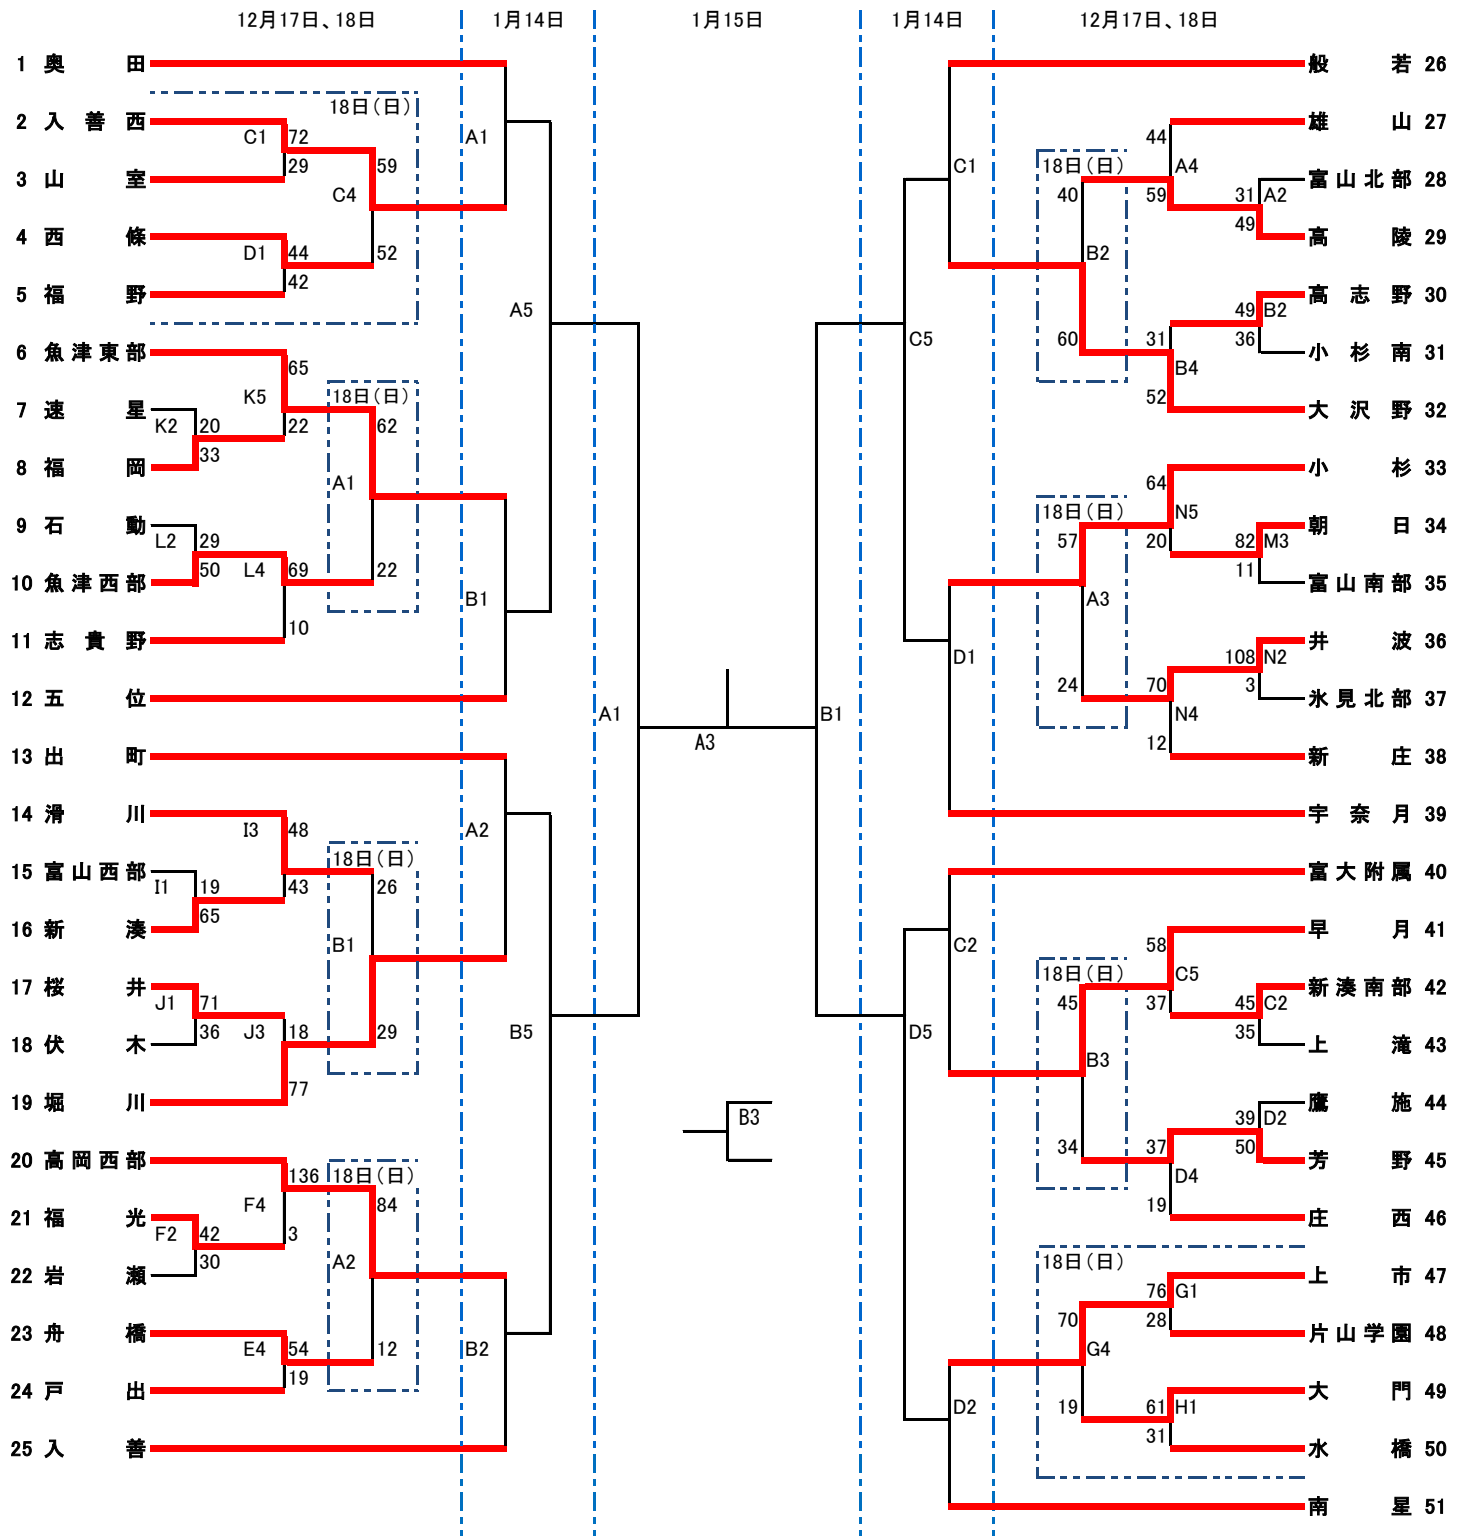

会長杯 第15回 富山県中学校バスケットボール大会 組み合わせ 男子

1月15日(日)	富山市2000年体育館	A Bコート	1準決勝女子 9:30~ 2準決勝男子 10:50~ 3女子決勝、3決 12:10~ 4男子決勝、3決 13:30~
1月14日(土)	富山市2000年体育館 大門総合体育館	A Bコート C Dコート	
12月18日(日)	富山市2000年体育館 富山市総合体育館(第2アリーナ) アイザックススポーツドーム 富山市体育文化センター	A Bコート C Dコート E Fコート G Hコート	
12月17日(土)	富山市2000年体育館 大門総合体育館 アイザックススポーツドーム 富山市総合体育館(第2アリーナ) 魚津市総合体育館 射水市立小杉中学校	A Bコート C Dコート E Fコート I Jコート K Lコート M Nコート	

試合時間	
1	9:00 ~
2	10:20 ~
3	11:40 ~
4	13:00 ~
5	14:20 ~
6	15:40 ~

会長杯 第15回 富山県中学校バスケットボール大会 組み合わせ 女子

1月15日(日)	富山市2000年体育館	A Bコート	1準決勝女子 9:30~ 2準決勝男子 10:50~ 3女子決勝、3決 12:10~ 4男子決勝、3決 13:30~
1月14日(土)	富山市2000年体育館 大門総合体育館	A Bコート C Dコート	
12月18日(日)	富山市2000年体育館 富山市総合体育館(第2アリーナ) アイザックススポーツドーム 富山市体育文化センター	A Bコート C Dコート E Fコート G Hコート	
12月17日(土)	富山市2000年体育館 大門総合体育館 アイザックススポーツドーム 富山市総合体育館(第2アリーナ) 魚津市総合体育館 射水市立小杉中学校	A Bコート C Dコート E Fコート I Jコート K Lコート M Nコート	

試合時間	
1	9:00 ~
2	10:20 ~
3	11:40 ~
4	13:00 ~
5	14:20 ~
6	15:40 ~