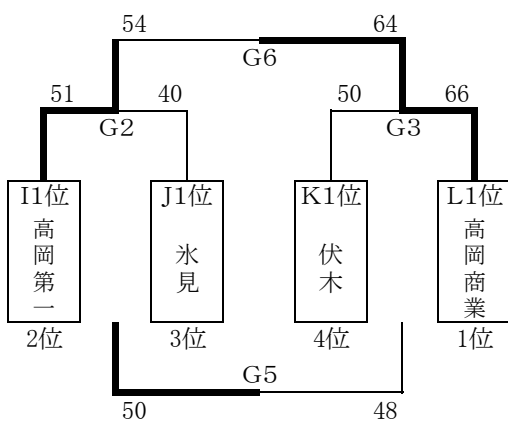

J ブロック 会場:高岡高校

	氷見	高岡	新湊
1位	氷見	A2 49-33	A6 42-29
2位	高岡	A2 33-49	A4 39-33
3位	新湊	A6 29-42	A4 33-39

K ブロック 会場:高岡南高校

	伏木	高岡西	高岡南
1位	伏木	C1 68-27	C5 57-54
3位	高岡西	C1 27-68	C3 22-57
2位	高岡南	C5 54-57	C3 57-22

L ブロック 会場:高岡南高校

	高岡商業	高岡向陵	高岡龍谷
1位	高岡商業	D2 61-18	D6 68-42
3位	高岡向陵	D2 18-61	D4 53-67
2位	高岡龍谷	D6 42-68	D4 67-53

2月5日(日) 順位決め トーナメント

1位トーナメント 会場:ヨシダ大島体育館

2位トーナメント 会場:ヨシダ大島体育館

3位トーナメント 会場:福岡高校

試合会場

A	高岡高校	2月4日(土)
B		
C	高岡南高校	2月4日(土)
D		
E	福岡高校	2月5日(日)
F		
G	ヨシダ大島体育館	2月5日(日)
H		