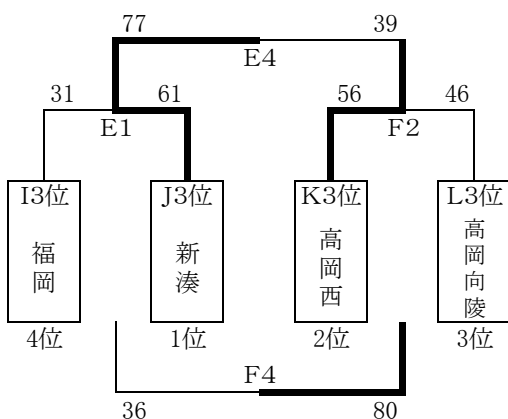

	高岡商業	高岡向陵	高岡龍谷
1位	高岡商業	D2 61-18	D6 68-42
3位	高岡向陵	D2 18-61	D4 53-67
2位	高岡龍谷	D6 42-68	D4 67-53

2月5日(日) 順位決め トーナメント

1位トーナメント 会場:ヨシダ大島体育館

2位トーナメント 会場:ヨシダ大島体育館

3位トーナメント 会場:福岡高校

試合会場

A	高岡高校	2月4日(土)
B		
C	高岡南高校	2月4日(土)
D		
E	福岡高校	2月5日(日)
F		
G	ヨシダ大島体育館	2月5日(日)
H		

試合開始予定時刻

	福岡会場以外	福岡会場
1	9:30	9:00
2	10:45	10:15
3	12:00	11:30
4	13:15	12:45
5	14:30	14:00
6	15:45	15:15

平成28年度 高岡地区高等学校冬季バスケットボール強化大会 組み合わせ  
女子

2月4日(土) 予選リーグ

\*シード校:高岡商業(選抜3位)、氷見(呉西2位)、高岡西(呉西2位)

M ブロック 会場:高岡高校