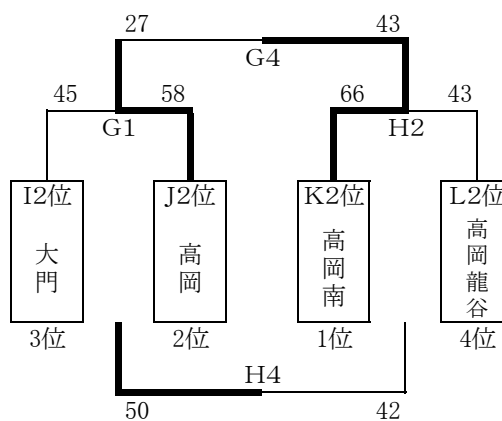

J ブロック 会場:高岡高校

	氷見	高岡	新湊
1位	氷見	A2 49-33	A6 42-29
2位	高岡	A2 33-49	A4 39-33
3位	新湊	A6 29-42	A4 33-39

K ブロック 会場:高岡南高校

	伏木	高岡西	高岡南
1位	伏木	C1 68-27	C5 57-54
3位	高岡西	C1 27-68	C3 22-57
2位	高岡南	C5 54-57	C3 57-22

L ブロック 会場:高岡南高校

	高岡商業	高岡向陵	高岡龍谷
1位	高岡商業	D2 61-18	D6 68-42
3位	高岡向陵	D2 18-61	D4 53-67
2位	高岡龍谷	D6 42-68	D4 67-53

2月5日(日) 順位決め トーナメント

1位トーナメント 会場:ヨシダ大島体育館

2位トーナメント 会場:ヨシダ大島体育館

3位トーナメント 会場:福岡高校

試合会場

A	高岡高校	2月4日(土)
B		
C	高岡南高校	2月4日(土)
D		
E	福岡高校	2月5日(日)
F		
G	ヨシダ大島体育館	2月5日(日)
H		