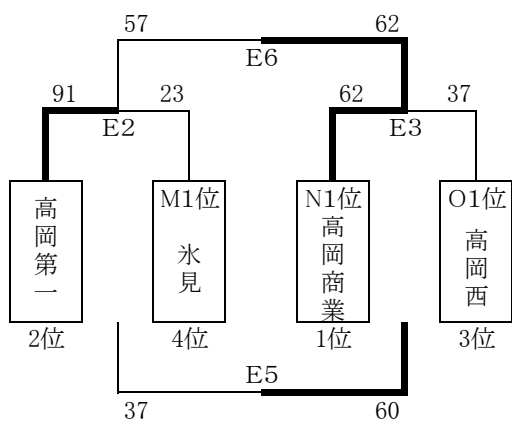

試合開始予定時刻

	福岡会場以外	福岡会場
1	9:30	9:00
2	10:45	10:15
3	12:00	11:30
4	13:15	12:45
5	14:30	14:00
6	15:45	15:15

平成28年度 高岡地区高等学校冬季バスケットボール強化大会 組み合わせ  
女子

2月4日(土) 予選リーグ

\*シード校:高岡商業(選抜3位)、氷見(呉西2位)、高岡西(呉西2位)

M ブロック 会場:高岡高校

	氷見	新湊	南砺福光
1位	氷見	B1 56-16	B5 50-28
3位	新湊	B1 16-56	B3 33-29
	南砺福光	B5 28-50	B3 29-33

南砺福光は2日目参加しないため、新湊をMブロック3位とする。

N ブロック 会場:高岡南高校

	高岡商業	福岡	高岡南
1位	高岡商業	D1 71-42	D5 84-26
2位	福岡	D1 42-71	D3 48-36
3位	高岡南	D5 26-84	D3 36-48

O ブロック 会場:高岡南高校

	高岡西	伏木	小杉
1位	高岡西	C4 84-18	C2 55-35
3位	伏木	C4 18-84	C6 39-49
2位	小杉	C2 35-55	C6 49-39

2月5日(日) 順位決めリーグ

1位トーナメント 会場:福岡高校

2位リーグ 会場:福岡高校

	高岡第一 B	N 2位 福岡	O 2位 小杉
1位	高岡第一 B	F5 75-52	F1 101-20
2位	N 2位 福岡	F5 52-75	F3 89-26
3位	O 2位 小杉	F1 20-101	F3 26-89