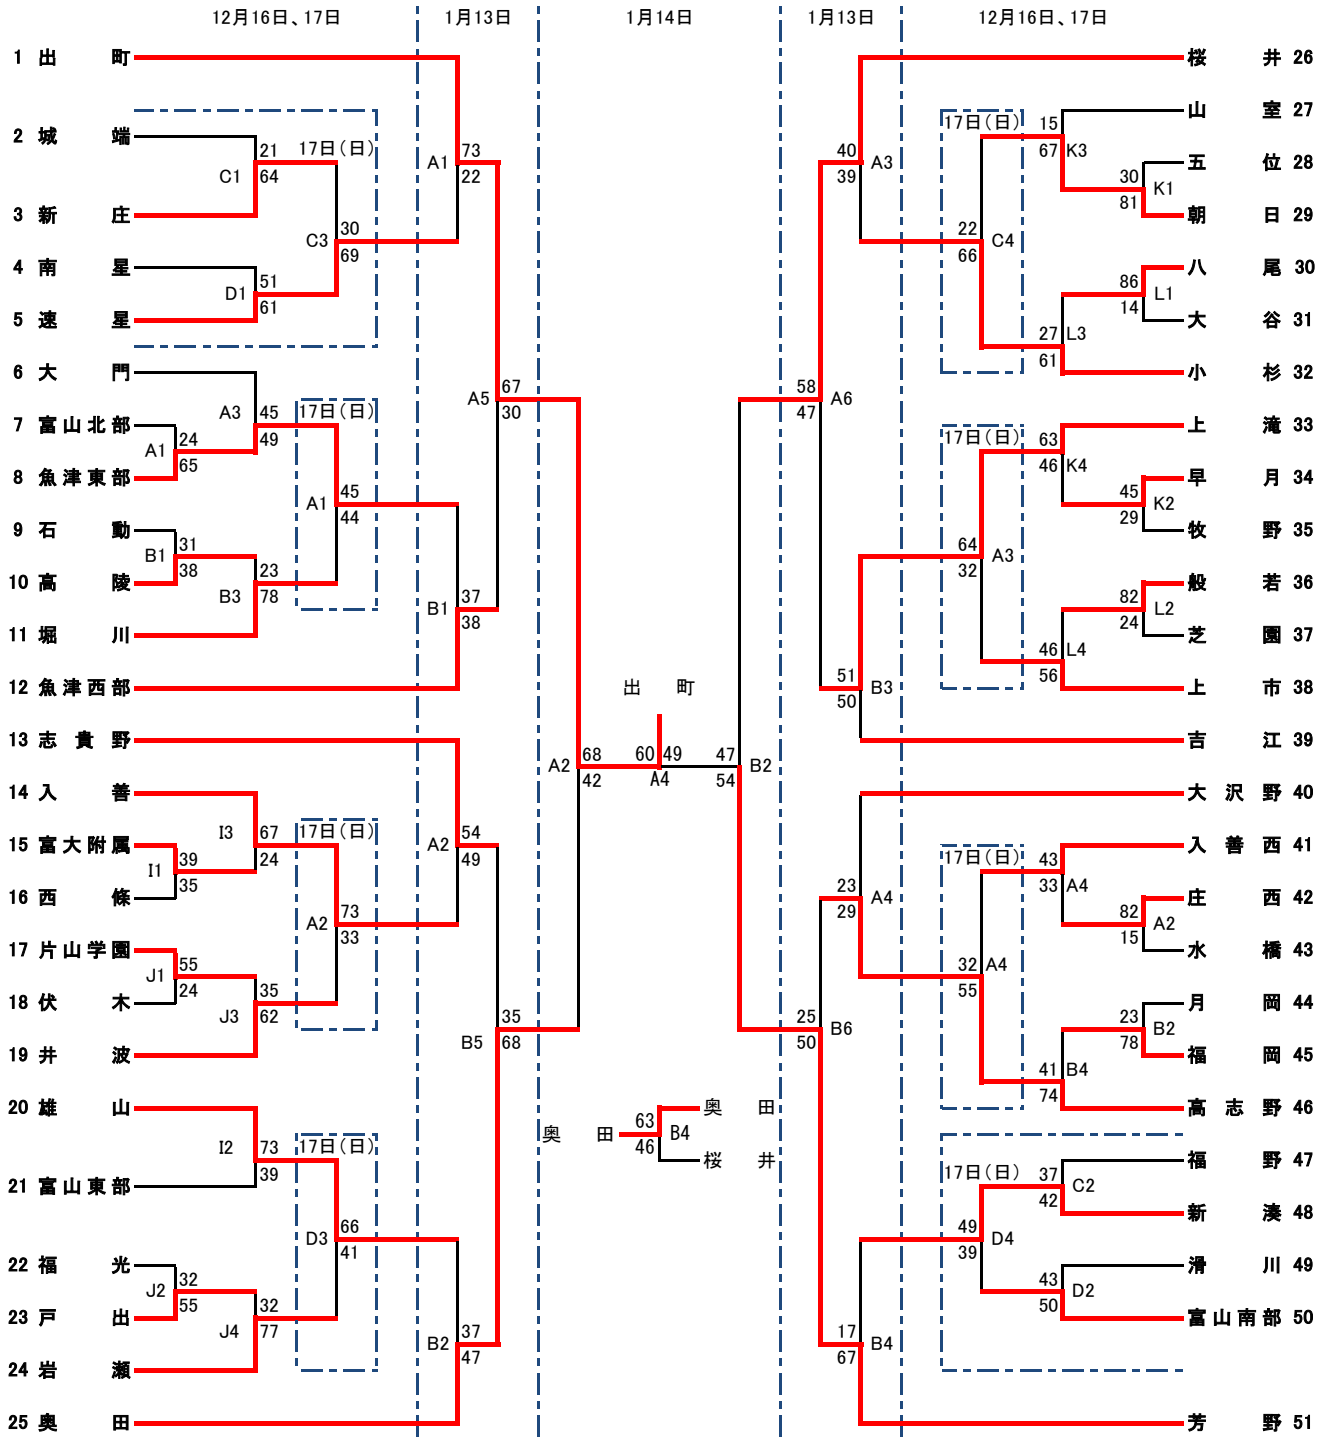

# 会長杯 第16回 富山県中学校バスケットボール大会 組み合わせ 男子

1月14日(日)	富山市2000年体育館	ABコート	1準決勝女子 9:30~ 2準決勝男子 10:50~
			3女子決勝、3決 12:10~ 4男子決勝、3決 13:30~
1月13日(土)	富山市2000年体育館 アイザックススポーツドーム	ABコート CDコート	
12月17日(日)	富山市2000年体育館 アイザックススポーツドーム 富山市体育文化センター	ABコート CDコート EFコート	
12月16日(土)	富山市2000年体育館 アイザックススポーツドーム 富山市体育文化センター 魚津市総合体育館 南砺市立福光中学校体育館 射水市立小杉中学校体育館	ABコート CDコート EFコート GHコート IJコート KLコート	

試合時間	
1	9:00 ~
2	10:20 ~
3	11:40 ~
4	13:00 ~
5	14:20 ~
6	15:40 ~