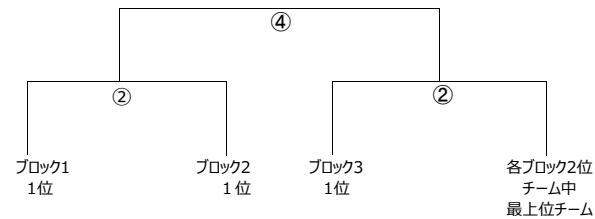

4部リーグ戦 日程表

ブロック1

チーム名	BAW	INFINITY	イフリース	富士トヨタ自動車	Gorilla	TOYAMAｽﾀｰｽﾞ'40	ビギーズ
1 BAW		6/10 県総合(大) ①	8/5 県総合(中) ②	10/14 ヨシダ大島 ①	1/13 県西部(中) ①	2/10 県西部(大) ①	7/22 県総合(中) ③
2 INFINITY			2/10 県西部(大) ①	1/20 県西部(中) ①	8/5 県総合(中) ③	10/21 県総合(中) ②	10/14 ヨシダ大島 ③
3 イフリース				6/10 県総合(大) ①	10/14 ヨシダ大島 ②	1/20 県西部(中) ①	9/30 ヨシダ大島 ④
4 富士トヨタ自動車					2/10 県西部(大) ②	8/5 県総合(中) ④	10/21 県総合(中) ①
5 Gorilla						6/17 県西部(中) ①	1/27 県総合(中) ②
6 TOYAMAｽﾀｰｽﾞ'40							1/13 県西部(中) ④
ビギーズ							

ブロック3

チーム名	泊クラブ	バステルス宝夢	上市ｸﾞﾗﾌﾞｱﾝﾌﾟﾙｰｽ	B.Panzer	ゴスマンズ	K-WEST	大門フェニックス
1 泊クラブ		6/17 県西部(中) ②	8/19 県総合(中) ②	9/30 ヨシダ大島 ③	1/27 県総合(中) ①	2/10 県西部(中) ①	8/5 県総合(中) ④
2 バステルス宝夢			2/10 県西部(中) ②	1/27 県総合(中) ①	10/14 県西部(大) ①	10/21 朝日(サブ) ①	1/20 県西部(中) ④
3 上市ｸﾞﾗﾌﾞｱﾝﾌﾟﾙｰｽ				6/17 県西部(中) ②	10/21 朝日(サブ) ①	1/27 県総合(中) ②	10/14 県西部(大) ④
4 B.Panzer					2/10 県総合(大) ①	10/14 県西部(大) ②	8/19 県総合(中) ④
5 ゴスマンズ						8/5 県総合(中) ①	6/17 県西部(中) ④
6 K-WEST							1/13 県西部(中) ④
7 大門フェニックス							

ブロック2

チーム名	NANTO	Raffish	MARINS	Mixture	福光クラブ	TOYAMAｽﾀｰｽﾞ'50
1 NANTO		6/10 県総合(大) ②	8/19 県総合(中) ①	10/21 朝日(メイン) ①	1/20 県西部(中) ②	2/10 県西部(大) ②
2 Raffish			2/10 県西部(中) ②	1/20 県西部(中) ②	8/19 県総合(中) ①	10/21 朝日(メイン) ①
3 MARINS				6/17 県西部(中) ①	10/21 朝日(メイン) ②	1/13 県西部(中) ①
4 Mixture					2/10 県西部(中) ①	8/19 県総合(中) ②
5 福光クラブ						6/10 県総合(大) ②
6 TOYAMAｽﾀｰｽﾞ'50						

●4部順位決定戦(1位、2位が3部との入替戦へ)

2/24 県西部体育センター 中アリーナ