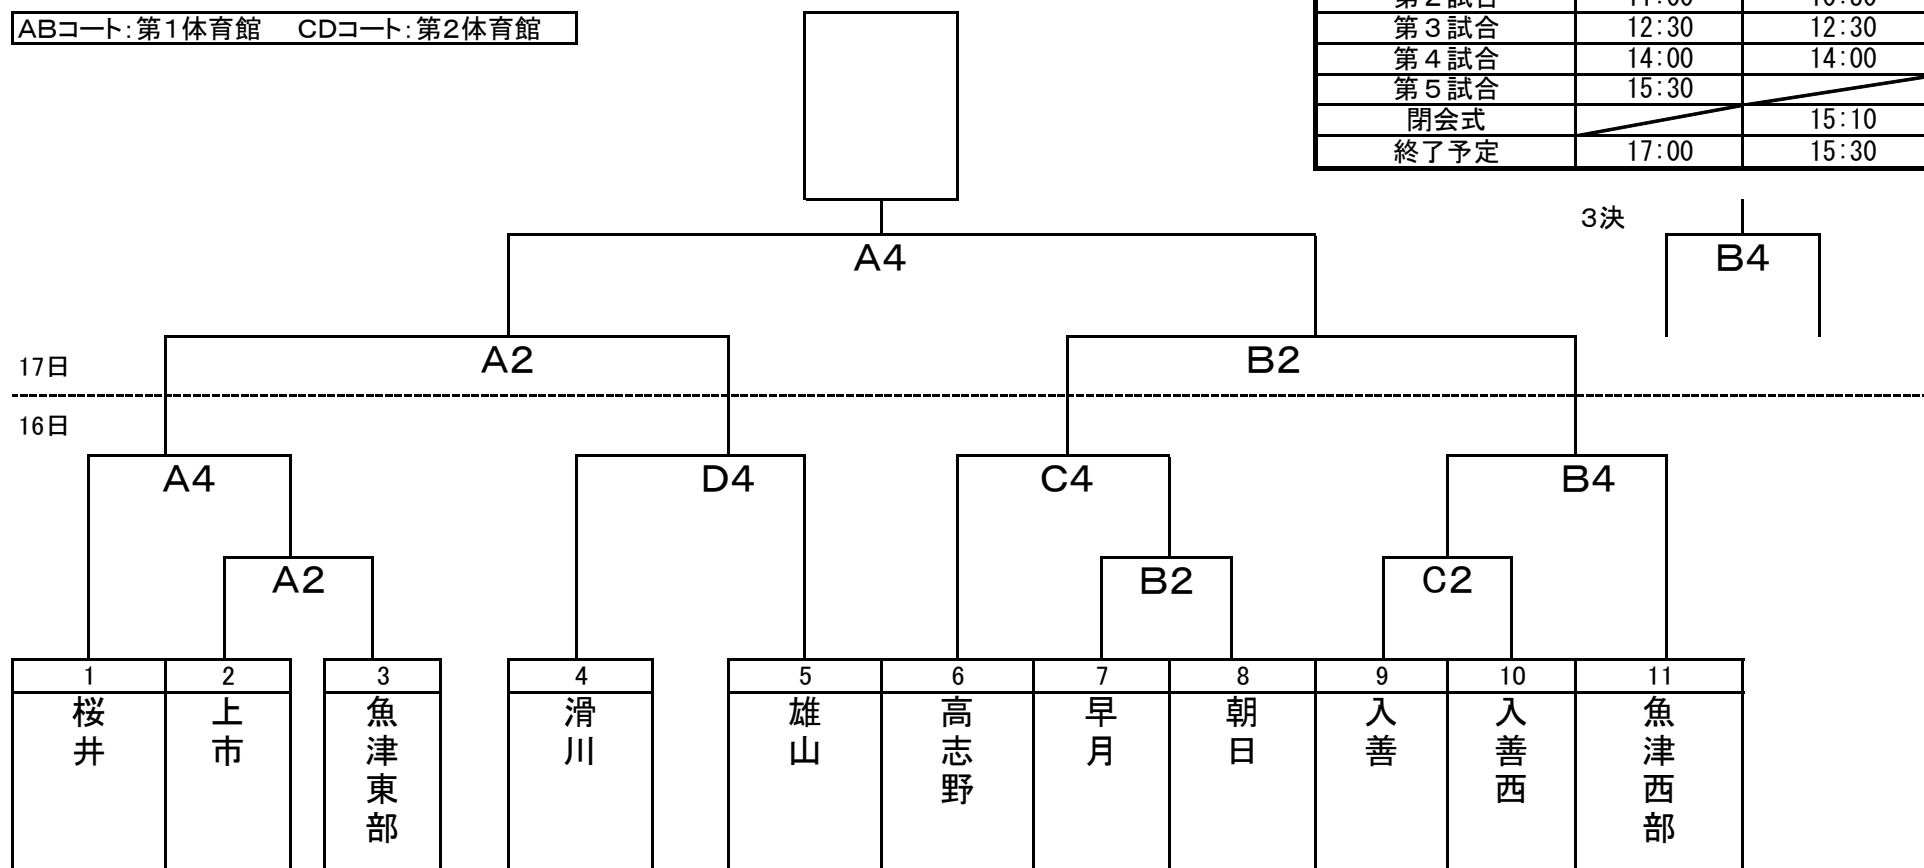

新川地区中学校総合選手権大会バスケットボール競技組み合わせ
【男子】

16日(土)・17日(日)朝日町文化体育センター

ABコート: 第1体育館 CDコート: 第2体育館

	16日	17日
開場	8:00	8:00
開会式	9:00	
第1試合	9:30	9:00
第2試合	11:00	10:30
第3試合	12:30	12:30
第4試合	14:00	14:00
第5試合	15:30	
閉会式		15:10
終了予定	17:00	15:30

新川地区中学校総合選手権大会バスケットボール競技組み合わせ 【女子】

16日(土)、17日(日) 朝日町文化体育センター

ABコート: 第1体育館 CDコート: 第2体育館

	16日	17日
開場	8:00	8:00
開会式	9:00	9:00
第1試合	9:30	9:00
第2試合	11:00	10:30
第3試合	12:30	12:30
第4試合	14:00	14:00
第5試合	15:30	15:30
閉会式	17:00	15:10
終了予定	17:00	15:30