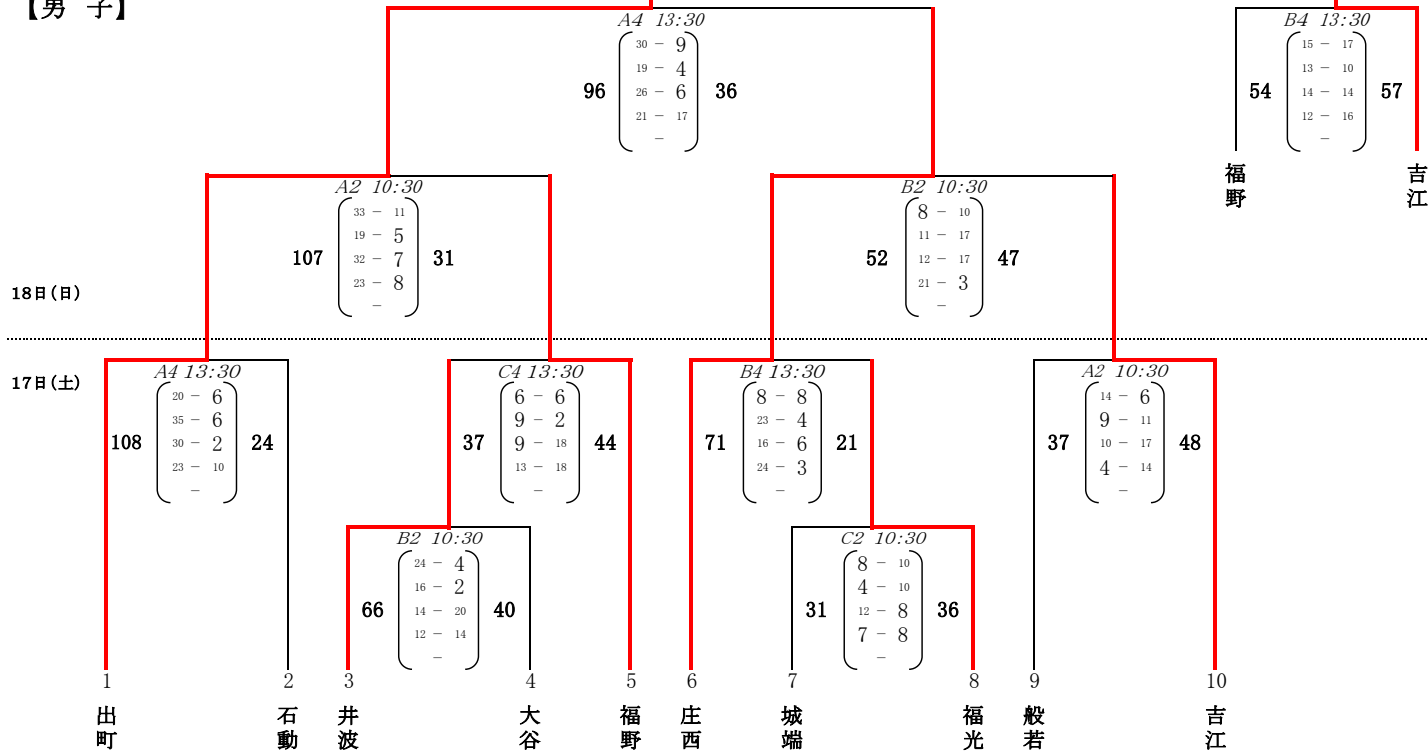

第56回 砺波地区中学校選手権大会 バasketボール競技

期 日 平成30年6月16日(土)~17日(日)
 会 場 富山県西部体育センター

1位 出町中学校 2位 庄西中学校 3位 吉江中学校 4位 福野中学校

順位決定戦

【男子】

第56回 砺波地区中学校選手権大会 バスケットボール競技 2日目

期 日 平成30年6月16日(土)～17日(日)
 会 場 富山県西部体育センター

【女子】

第56回 砺波地区中学校選手権大会 バスケットボール競技 1日目

期 日 平成30年6月16日(土)~17日(日)

会 場 富山県西部体育センター

【女子】 aリーグ

	1 般若	2 福野	3 井波		
1 般若		A3 12:00 ## $\begin{pmatrix} 21-5 \\ 22-3 \\ 36-6 \\ 21-4 \\ - \end{pmatrix}$ 18	B5 15:00 ## $\begin{pmatrix} 28-4 \\ 22-7 \\ 26-7 \\ 25-13 \\ - \end{pmatrix}$ 31	2 勝 0 敗	1 位
2 福野	A3 12:00 18 $\begin{pmatrix} 5-21 \\ 3-22 \\ 6-36 \\ 4-21 \\ - \end{pmatrix}$ ##		A1 9:00 50 $\begin{pmatrix} 15-4 \\ 11-7 \\ 11-4 \\ 13-8 \\ - \end{pmatrix}$ 23	1 勝 1 敗	2 位
3 井波	B5 15:00 31 $\begin{pmatrix} 4-28 \\ 7-22 \\ 7-26 \\ 13-25 \\ - \end{pmatrix}$ ##	A1 9:00 23 $\begin{pmatrix} 4-15 \\ 7-11 \\ 4-11 \\ 8-13 \\ - \end{pmatrix}$ 50		0 勝 2 敗	3 位