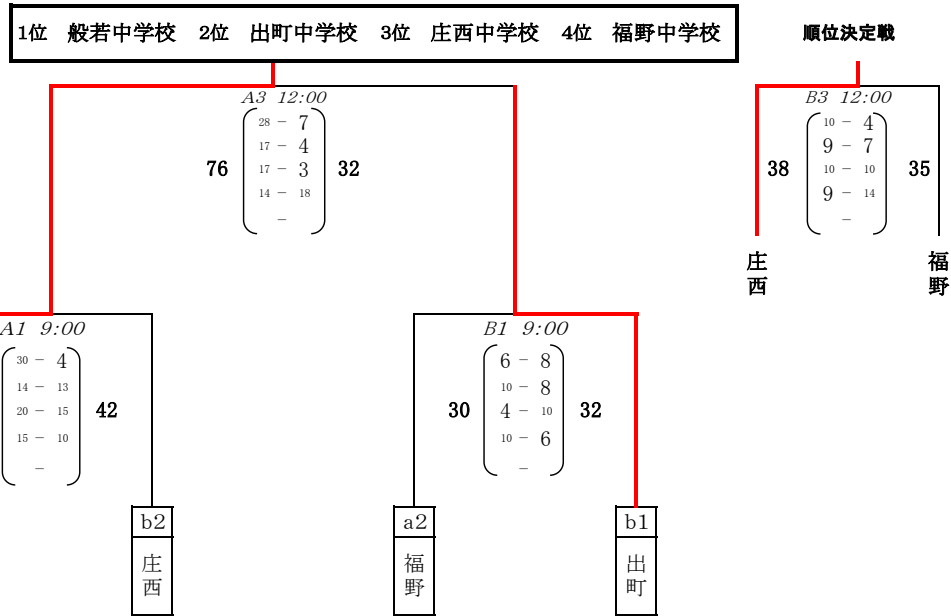

第56回 砺波地区中学校選手権大会 バasketボール競技

期 日 平成30年6月16日(土)~17日(日)
 会 場 富山県西部体育センター

1位 出町中学校 2位 庄西中学校 3位 吉江中学校 4位 福野中学校

順位決定戦

【男子】

第56回 砺波地区中学校選手権大会 バスケットボール競技 2日目

期 日 平成30年6月16日(土)～17日(日)
 会 場 富山県西部体育センター

【女子】

第56回 砺波地区中学校選手権大会 バスケットボール競技 1日目

期 日 平成30年6月16日(土)~17日(日)

会 場 富山県西部体育センター

【女子】 aリーグ

	1 般若	2 福野	3 井波		
1 般若		A3 12:00 ## $\begin{pmatrix} 21-5 \\ 22-3 \\ 36-6 \\ 21-4 \\ - \end{pmatrix}$ 18	B5 15:00 ## $\begin{pmatrix} 28-4 \\ 22-7 \\ 26-7 \\ 25-13 \\ - \end{pmatrix}$ 31	2 勝 0 敗	1 位
2 福野	A3 12:00 18 $\begin{pmatrix} 5-21 \\ 3-22 \\ 6-36 \\ 4-21 \\ - \end{pmatrix}$ ##		A1 9:00 50 $\begin{pmatrix} 15-4 \\ 11-7 \\ 11-4 \\ 13-8 \\ - \end{pmatrix}$ 23	1 勝 1 敗	2 位
3 井波	B5 15:00 31 $\begin{pmatrix} 4-28 \\ 7-22 \\ 7-26 \\ 13-25 \\ - \end{pmatrix}$ ##	A1 9:00 23 $\begin{pmatrix} 4-15 \\ 7-11 \\ 4-11 \\ 8-13 \\ - \end{pmatrix}$ 50		0 勝 2 敗	3 位