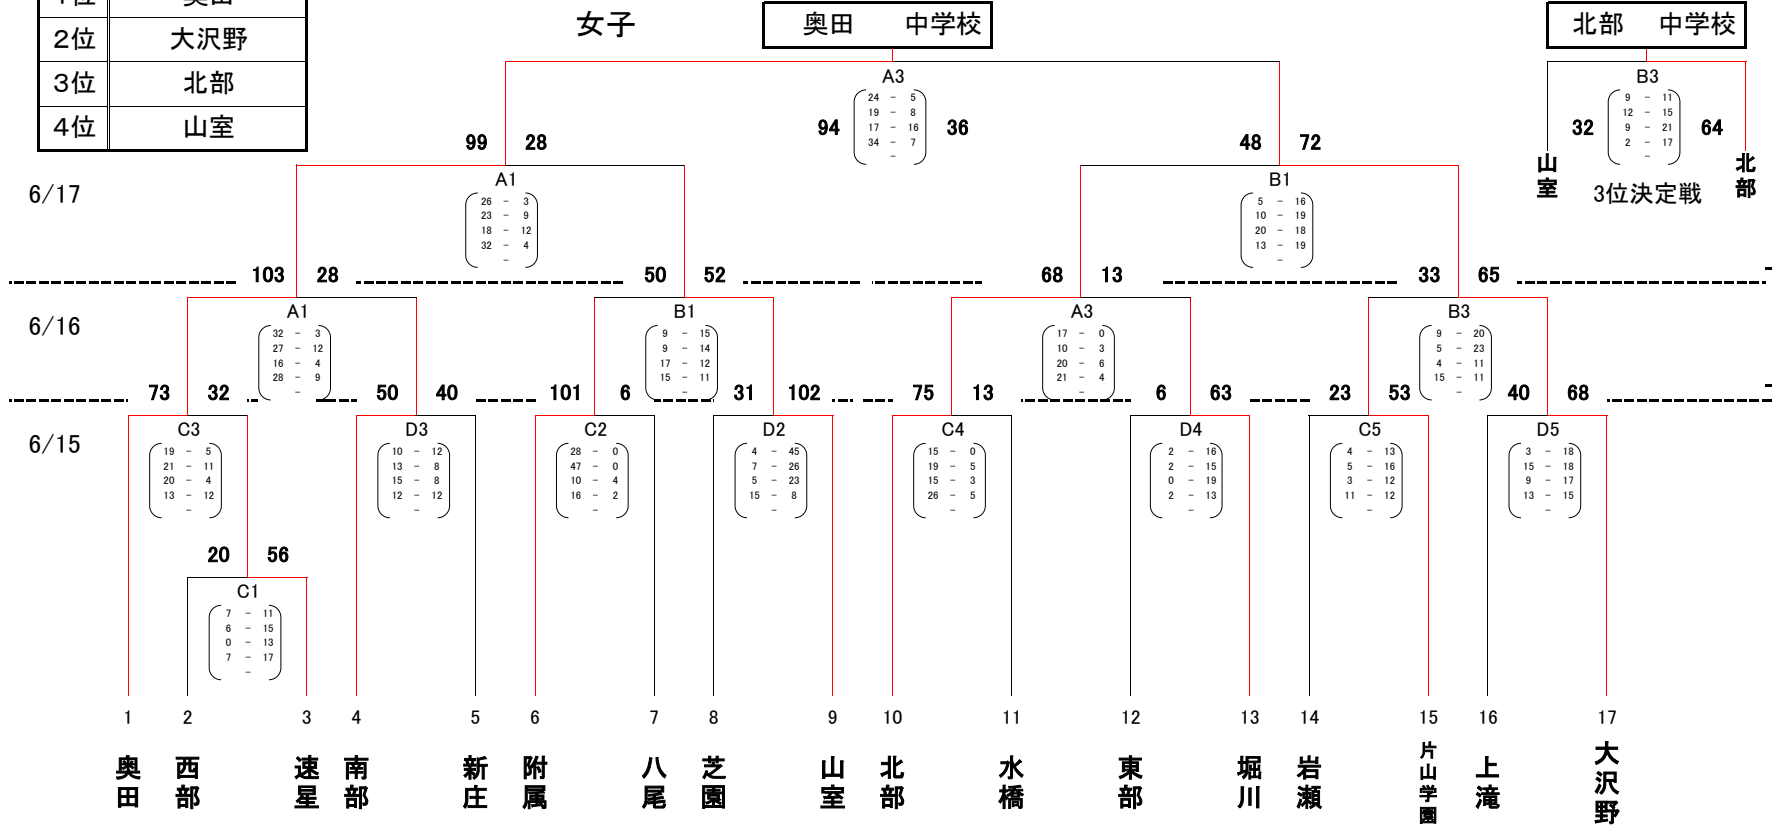

1位	奥田
2位	上滝
3位	大沢野
4位	速星

※組み合わせ番号の若いチームが、T・Oに向かって右側のベンチとし、淡色のユニホームを着用する。

※第1試合のT・Oは、第2試合の組み合わせ番号が小さいチームが前半、大きいチームが後半とする。その後は、負けチームがT・Oを行う。

平成30年度 富山市中学校総合選手権大会 バスケットボール競技 組み合わせ

月 日	場 所	コート	開場	1	2	3	4	5	6
6/15(金)	東部中学校	A B	7:30	8:30	10:00	11:30	13:00	14:30	16:00
	新庄中学校	C D		9:00	10:30	12:00	13:30	15:00	
6/16(土)	富山市2000年体育館	A B	8:00	9:00	10:30	12:00	13:30		
6/17(日)	富山市2000年体育館	A B	8:00	9:00	10:30	12:00	13:30		

1位	奥田
2位	大沢野
3位	北部
4位	山室

※組み合わせ番号の若いチームが、T・Oに向かって右側のベンチとし、淡色のユニホームを着用する。

※第1試合のT・Oは、第2試合の組み合わせ番号が小さいチームが前半、大きいチームが後半とする。その後は、負けチームがT・Oを行う。