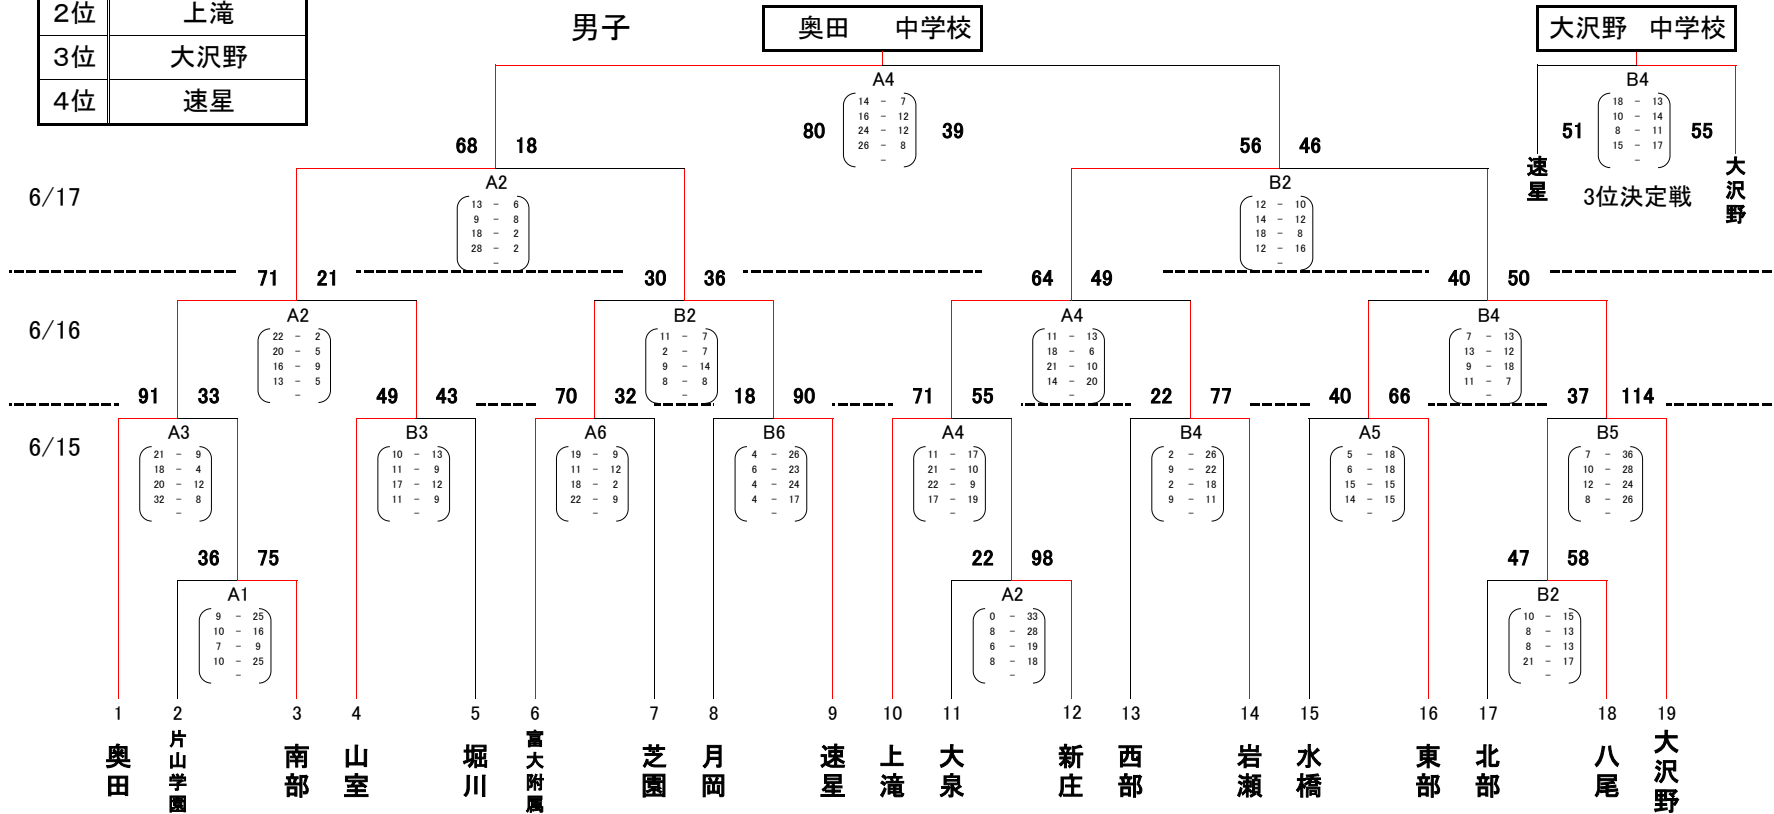

平成30年度 富山市中学校総合選手権大会 バスケットボール競技 組み合わせ

月 日	場 所	コート	開場	1	2	3	4	5	6
6/15(金)	東部中学校	A B	7:30	8:30	10:00	11:30	13:00	14:30	16:00
	新庄中学校	C D		9:00	10:30	12:00	13:30	15:00	
6/16(土)	富山市2000年体育館	A B	8:00	9:00	10:30	12:00	13:30		
6/17(日)	富山市2000年体育館	A B	8:00	9:00	10:30	12:00	13:30		

1位	奥田
2位	上滝
3位	大沢野
4位	速星

※組み合わせ番号の若いチームが、T・Oに向かって右側のベンチとし、淡色のユニホームを着用する。

※第1試合のT・Oは、第2試合の組み合わせ番号が小さいチームが前半、大きいチームが後半とする。その後は、負けチームがT・Oを行う。

平成30年度 富山市中学校総合選手権大会 バスケットボール競技 組み合わせ

月 日	場 所	コート	開場	1	2	3	4	5	6
6/15(金)	東部中学校	A B	7:30	8:30	10:00	11:30	13:00	14:30	16:00
	新庄中学校	C D		9:00	10:30	12:00	13:30	15:00	
6/16(土)	富山市2000年体育館	A B	8:00	9:00	10:30	12:00	13:30		
6/17(日)	富山市2000年体育館	A B	8:00	9:00	10:30	12:00	13:30		

1位	奥田
2位	大沢野
3位	北部
4位	山室

※組み合わせ番号の若いチームが、T・Oに向かって右側のベンチとし、淡色のユニホームを着用する。

※第1試合のT・Oは、第2試合の組み合わせ番号が小さいチームが前半、大きいチームが後半とする。その後は、負けチームがT・Oを行う。