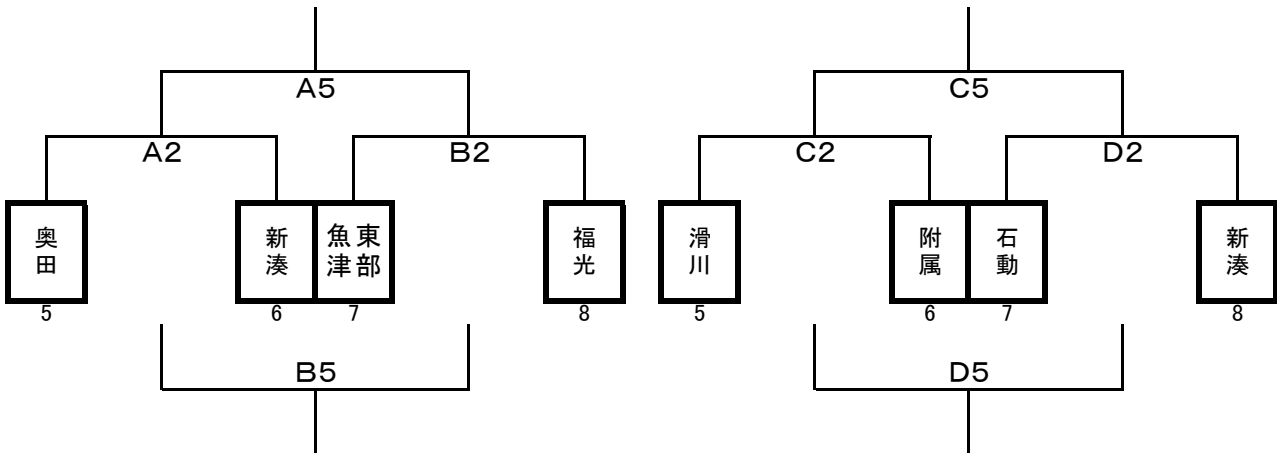

【第40回 富山県中学校選抜体育大会 組み合わせ】

福光中学校体育館(A, Bコート)
福光体育館(C, Dコート)

月日	第1試合	第2試合	第3試合	第4試合	第5試合	第6試合
11/10(土)	8:45	10:05	11:25	12:45	14:05	15:25

〈aブロック〉

男 子

女 子

〈bブロック〉

男 子

女 子

〈cブロック〉

男 子

女 子