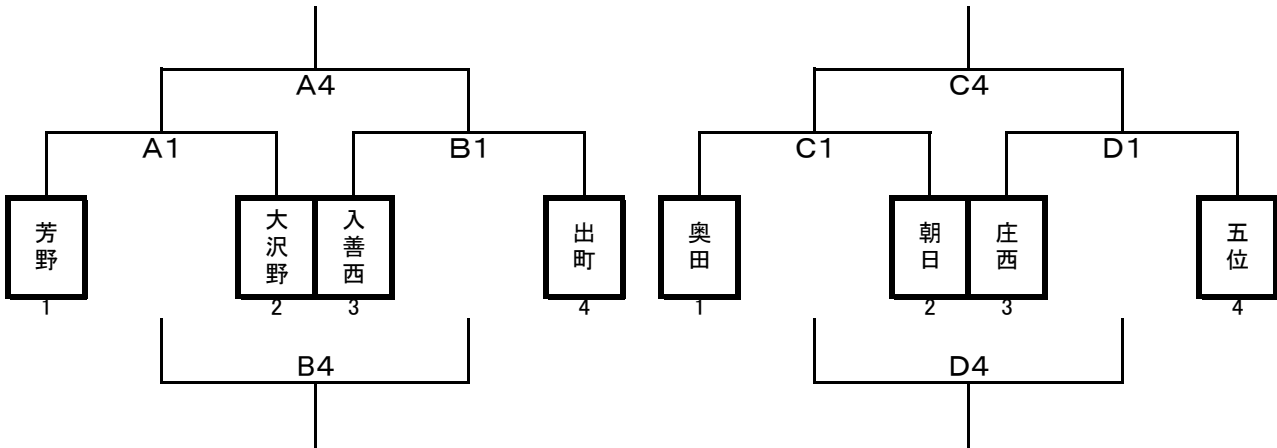

【第40回 富山県中学校選抜体育大会 組み合わせ】

福光中学校体育館(A, Bコート)
福光体育館(C, Dコート)

月日	第1試合	第2試合	第3試合	第4試合	第5試合	第6試合
11/10(土)	8:45	10:05	11:25	12:45	14:05	15:25

〈aブロック〉

男 子

女 子

〈bブロック〉

男 子

女 子

〈cブロック〉

男 子

女 子