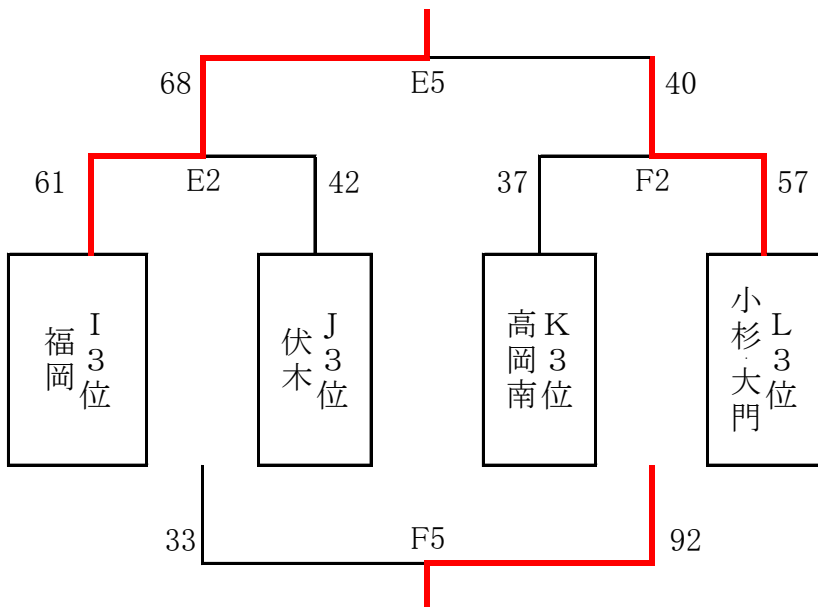

2月3日(日)

順位決め トーナメント

M ブロック(1位トーナメント、ヨシダ大島体育館)

N ブロック(2位トーナメント、高岡第一高校)

O ブロック(3位トーナメント、高岡第一高校)

平成30年度 高岡地区高等学校冬季バスケットボール強化大会 大会結果

女子

2月2日(土)