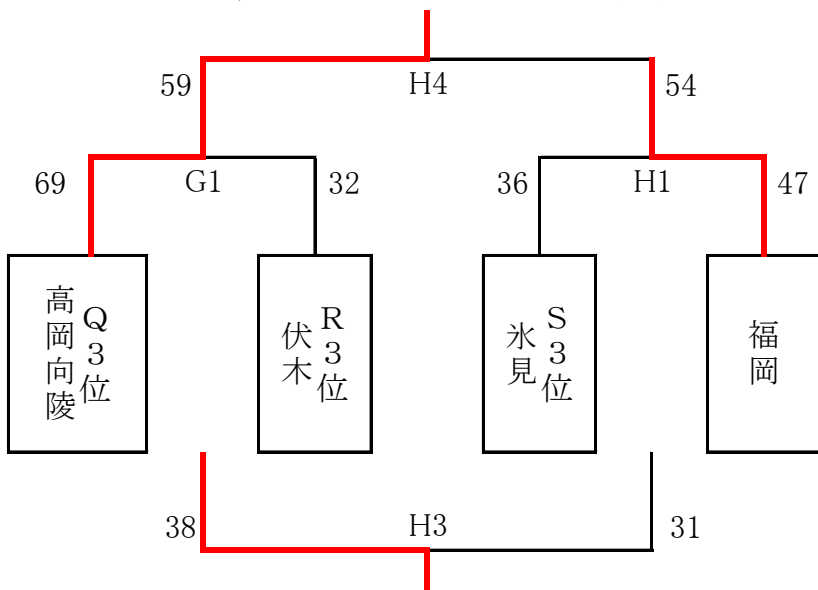

S ブロック(高岡南高校)

	高岡南	氷見	小杉
高岡南		○ 59-31 C3	○ 56-47 C1
氷見	● 31-59 C3		● 25-56 C5
小杉	● 47-56 C1	○ 56-25 C5	

2月3日(日)

順位決めリーグ

T ブロック(1位トーナメント、高岡第一高校)

U ブロック(2位リーグ、ヨシダ大島体育館)

	高岡西 Q2位	新湊 R2位	小杉 S2位
高岡西 Q2位		○ 52-25 G4	● 29-38 G2
新湊 R2位	● 25-52 G4		○ 37-35 G6
小杉 S2位	○ 38-29 G2	● 35-37 G6	

V ブロック(3・4位トーナメント、ヨシダ大島体育館)

試合開始予定時刻	
1	9:30
2	10:45
3	12:00
4	13:15
5	14:30
6	15:45