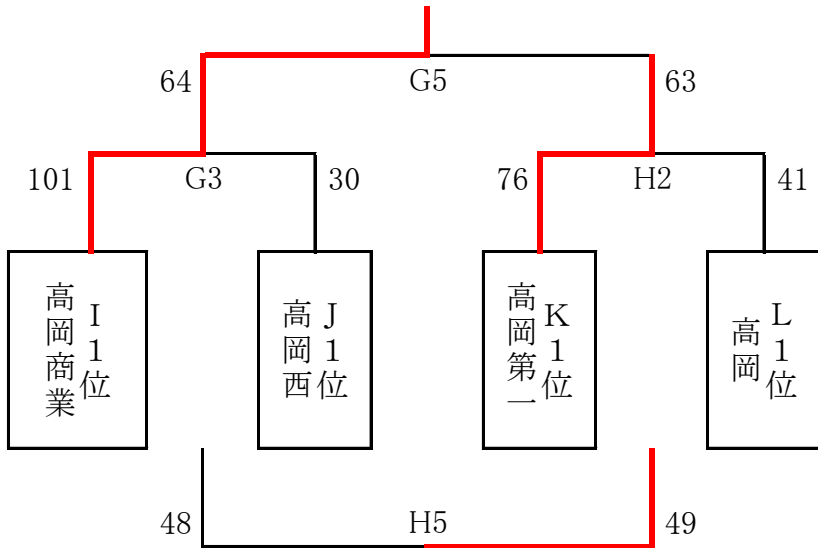

K ブロック(高岡南高校)

	高岡第一	高岡向陵	高岡南
高岡第一		○ 96-46 D4	○ 78-65 D2
高岡向陵	● 46-96 D4		○ 64-63 D6
高岡南	● 65-78 D2	● 63-64 D6	

L ブロック(高岡高校)

	高岡	新湊	小杉・大門
高岡		○ 56-53 B4	○ 95-23 B2
新湊	● 53-56 B4		○ 82-29 B6
小杉・大門	● 23-95 B2	● 29-82 B6	

2月3日(日)

順位決め トーナメント

M ブロック(1位トーナメント、ヨシダ大島体育館)

N ブロック(2位トーナメント、高岡第一高校)

O ブロック(3位トーナメント、高岡第一高校)

平成30年度 高岡地区高等学校冬季バスケットボール強化大会 大会結果

女子

2月2日(土)