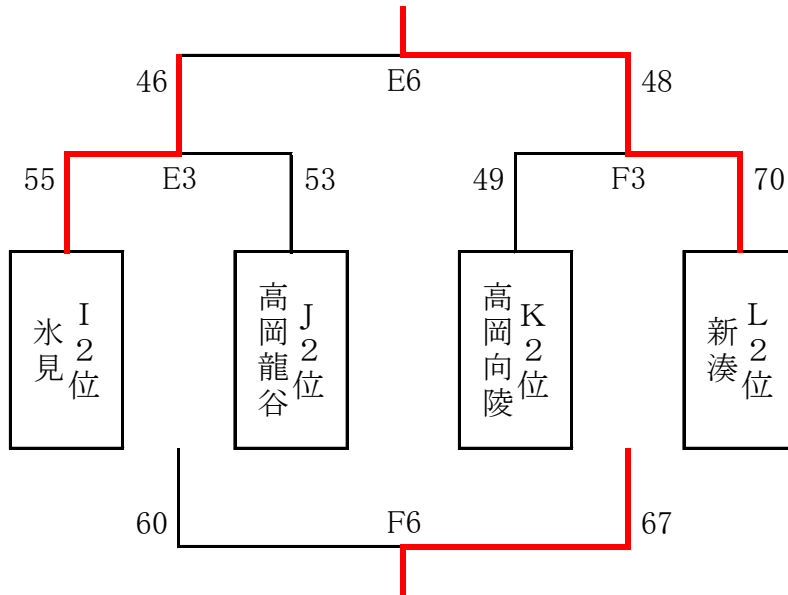

K ブロック(高岡南高校)

	高岡第一	高岡向陵	高岡南
高岡第一		○ 96-46 D4	○ 78-65 D2
高岡向陵	● 46-96 D4		○ 64-63 D6
高岡南	● 65-78 D2	● 63-64 D6	

L ブロック(高岡高校)

	高岡	新湊	小杉・大門
高岡		○ 56-53 B4	○ 95-23 B2
新湊	● 53-56 B4		○ 82-29 B6
小杉・大門	● 23-95 B2	● 29-82 B6	

2月3日(日)

順位決め トーナメント

M ブロック(1位トーナメント、ヨシダ大島体育館)

N ブロック(2位トーナメント、高岡第一高校)

O ブロック(3位トーナメント、高岡第一高校)

平成30年度 高岡地区高等学校冬季バスケットボール強化大会 大会結果

女子

2月2日(土)