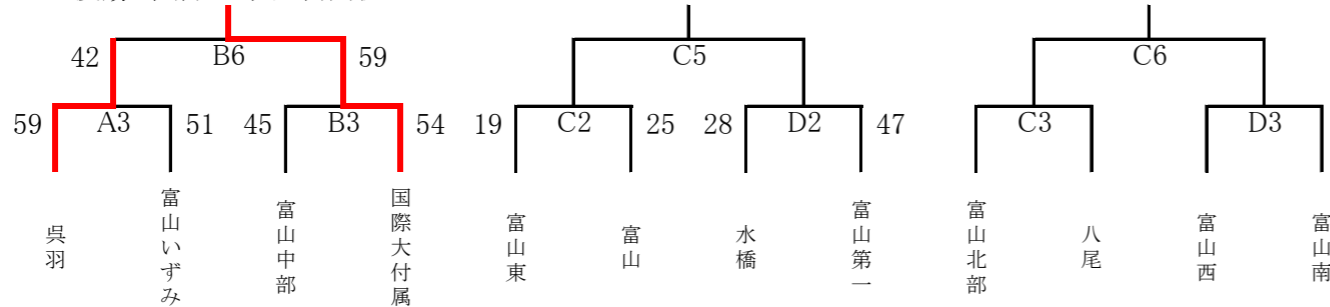

○順位決定トーナメント（20日）

男子1～6位決定トーナメント

優勝 富山第一高校

男子7～12位決定トーナメント

男子13～17位決定トーナメント

女子1～4位決定トーナメント 女子5～8位決定トーナメント 女子9～12位決定リーグ

優勝 国際大学付属高校

20日(土)	開始時刻	Aコート	Bコート	Cコート	Dコート
第1試合	9:30				
第2試合	10:45				
第3試合	12:00				
第4試合	13:15				
第5試合	14:30				
第6試合	15:45				
第7試合	17:00				

コート	会場
A	2000年体育館
B	
C	婦中体育館
D	

婦中体育館の会場は、フロアの状態が良くなかったため3試合目以降の試合を中止にしました。2試合目は、試合途中のため、参考に途中経過をいれてあります。

2000年体育館の会場について、男子決勝を会場の使用時間が足りなく、8分-(2分)-8分-(5分)-8分の3Qで試合を行いました。