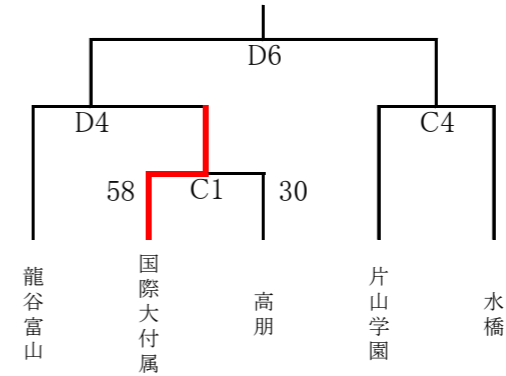

○順位決定トーナメント（20日）

男子1～6位決定トーナメント

優勝 富山第一高校

男子7～12位決定トーナメント

男子13～17位決定トーナメント

女子1～4位決定トーナメント 女子5～8位決定トーナメント 女子9～12位決定リーグ

優勝 国際大学付属高校

20日(土)	開始時刻	Aコート	Bコート	Cコート	Dコート
第1試合	9:30				
第2試合	10:45				
第3試合	12:00				
第4試合	13:15				
第5試合	14:30				
第6試合	15:45				
第7試合	17:00				

コート	会場
A	2000年体育館
B	
C	婦中体育館
D	

婦中体育館の会場は、フロアの状態が良くなかったため3試合目以降の試合を中止にしました。2試合目は、試合途中のため、参考に途中経過をいれてあります。

2000年体育館の会場について、男子決勝を会場の使用時間が足りなく、8分-(2分)-8分-(5分)-8分の3Qで試合を行いました。