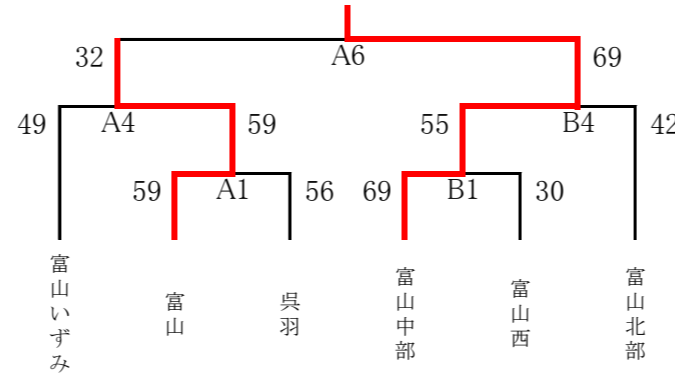

○順位決定トーナメント（20日）

男子1～6位決定トーナメント

優勝 富山第一高校

男子7～12位決定トーナメント

男子13～17位決定トーナメント

女子1～4位決定トーナメント 女子5～8位決定トーナメント 女子9～12位決定リーグ

優勝 国際大学付属高校

20日(土)	開始時刻	Aコート	Bコート	Cコート	Dコート
第1試合	9:30				
第2試合	10:45				
第3試合	12:00				
第4試合	13:15				
第5試合	14:30				
第6試合	15:45				
第7試合	17:00				

コート	会場
A	2000年体育館
B	
C	婦中体育館
D	

婦中体育館の会場は、フロアの状態が良くなかったため3試合目以降の試合を中止にしました。2試合目は、試合途中のため、参考に途中経過をいれてあります。

2000年体育館の会場について、男子決勝を会場の使用時間が足りなく、8分-(2分)-8分-(5分)-8分の3Qで試合を行いました。