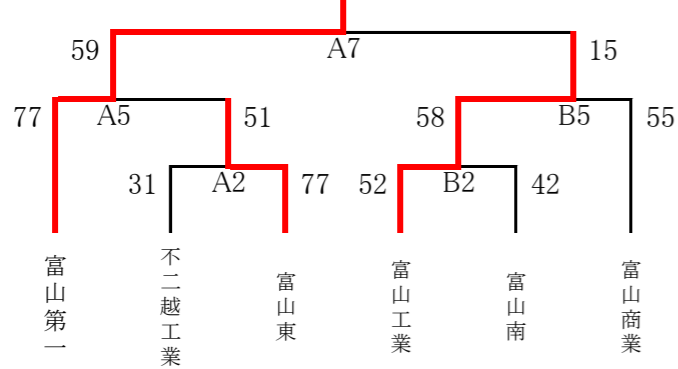

○順位決定トーナメント（20日）

男子1～6位決定トーナメント

優勝 富山第一高校

男子7～12位決定トーナメント

男子13～17位決定トーナメント

女子1～4位決定トーナメント 女子5～8位決定トーナメント 女子9～12位決定リーグ

優勝 国際大学付属高校

20日(土)	開始時刻	Aコート	Bコート	Cコート	Dコート
第1試合	9:30				
第2試合	10:45				
第3試合	12:00				
第4試合	13:15				
第5試合	14:30				
第6試合	15:45				
第7試合	17:00				

コート	会場
A	2000年体育館
B	
C	婦中体育館
D	

婦中体育館の会場は、フロアの状態が良くなかったため3試合目以降の試合を中止にしました。2試合目は、試合途中のため、参考に途中経過をいれてあります。

2000年体育館の会場について、男子決勝を会場の使用時間が足りなく、8分-(2分)-8分-(5分)-8分の3Qで試合を行いました。