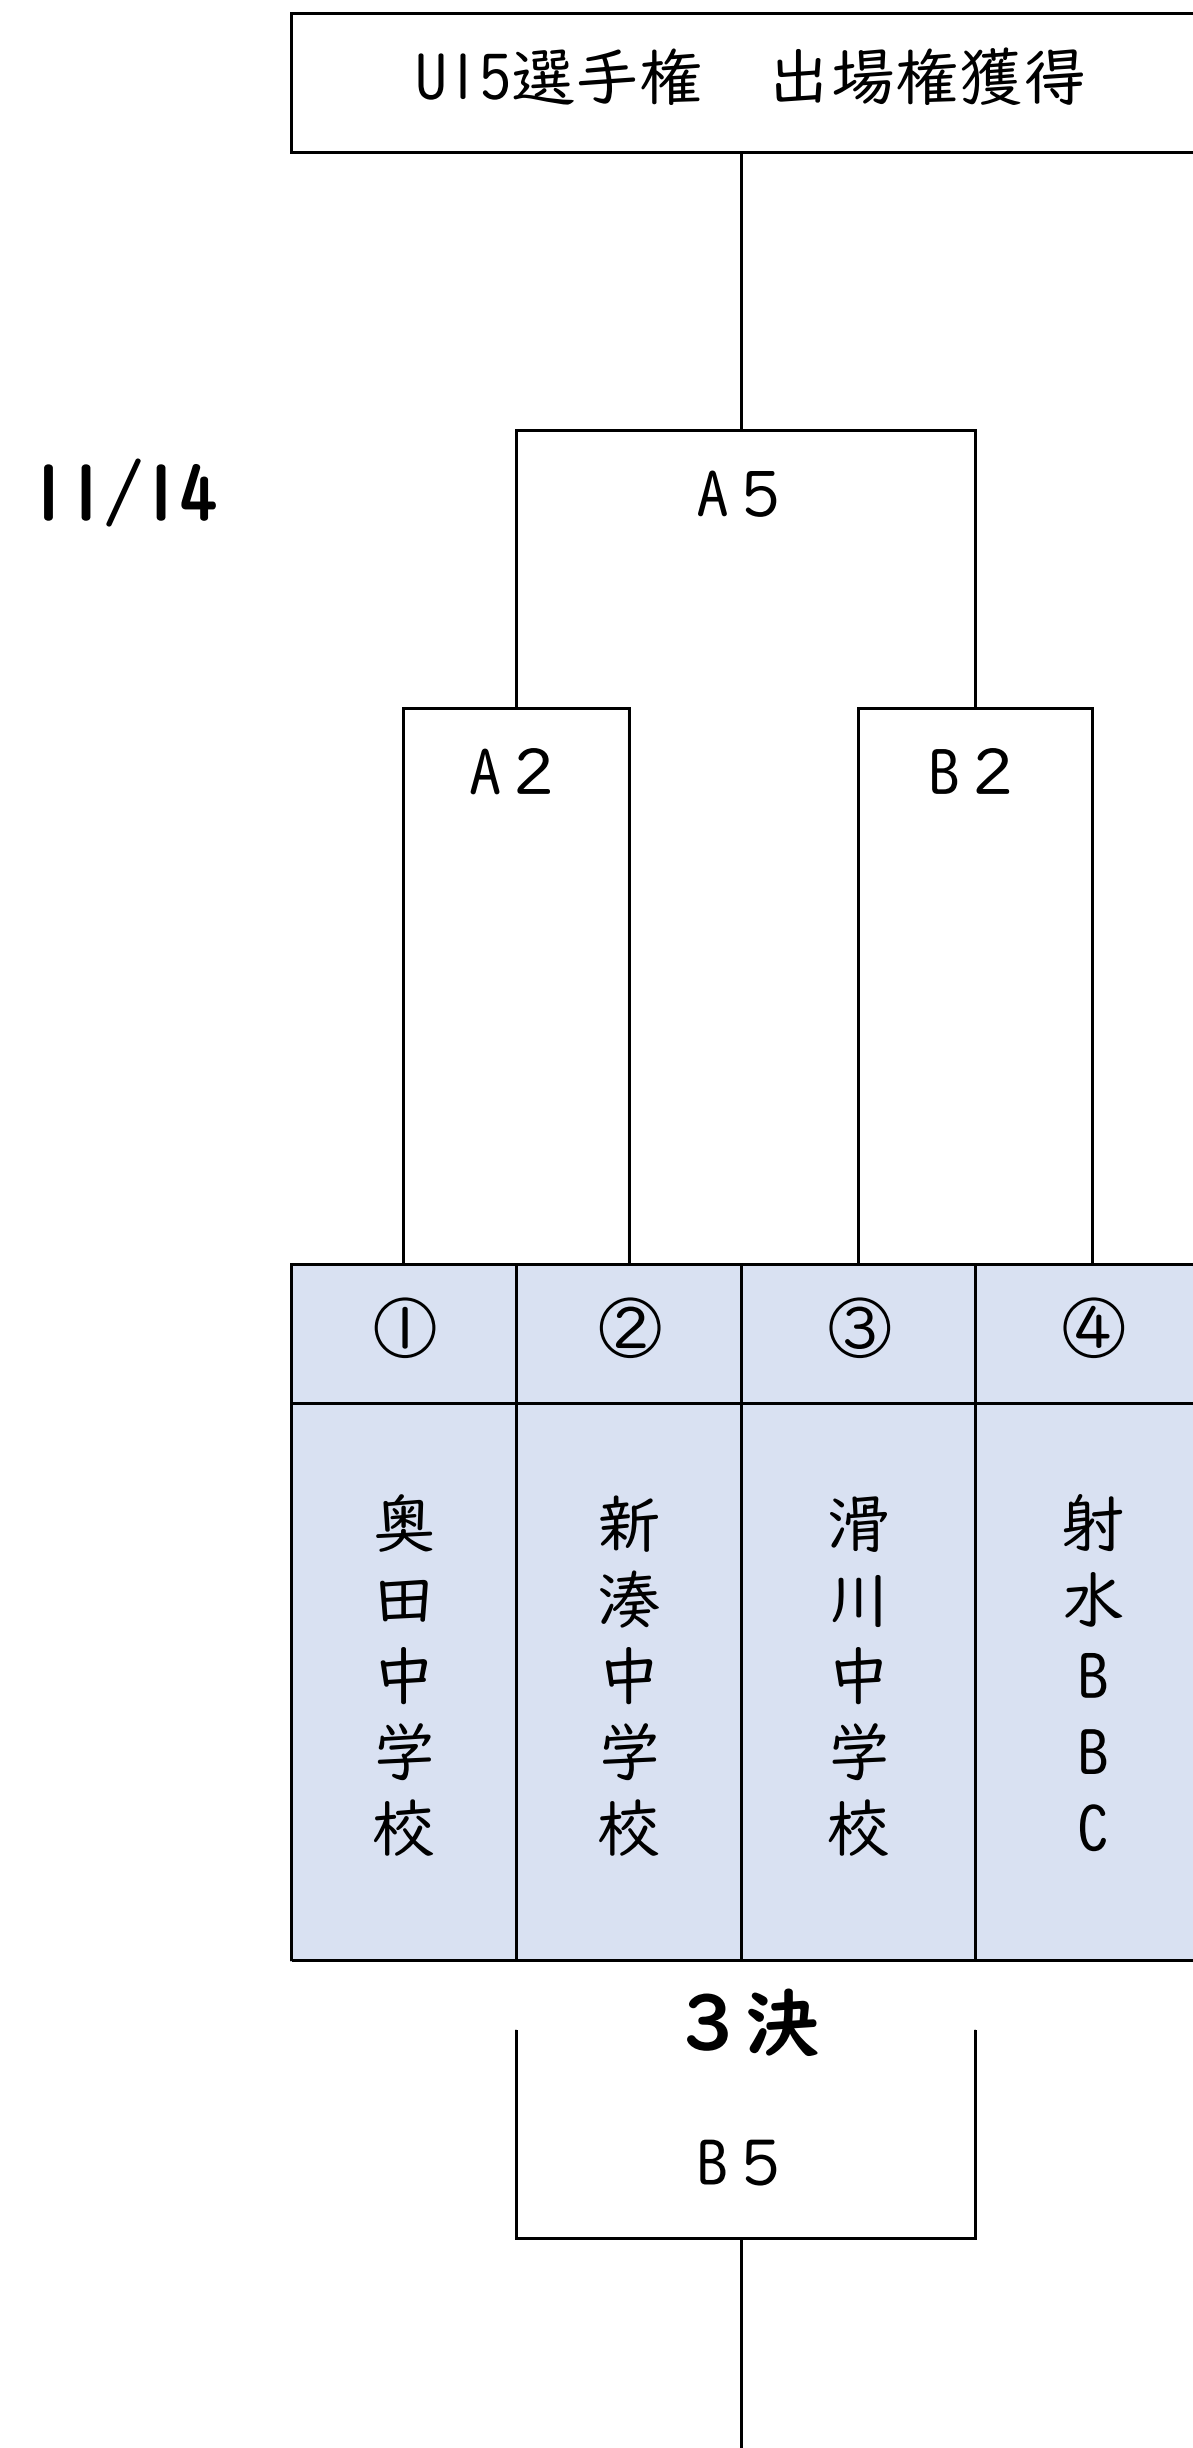

U15バスケットボール選手権大会 富山県予選 タイムスケジュール

1日目：11月14日(土)

2日目：11月15日(日)

会場 新湊アイシン軽金属スポーツセンター

会場 新湊アイシン軽金属スポーツセンター

- 第1試合 9:30 ~ TipOff
- 第2試合 10:50 ~ TipOff
- 第3試合 12:10 ~ TipOff
- 第4試合 13:30 ~ TipOff
- 第5試合 14:50 ~ TipOff

- 第1試合 9:30 ~ TipOff
- 第2試合 10:50 ~ TipOff
- 第3試合 12:10 ~ TipOff
- 第4試合 13:30 ~ TipOff

タイムスケジュール (1日目)

試合時間	Aコート	Bコート
第1試合 9:30 ~ 10:50	男子1回戦 TO 前:奥田中 後:新湊中 対戦チーム: 上市中学校 vs グラウジーズU15A 審判: [] OT1, OT2	男子1回戦 TO 前:滑川中 後:射水BBC 対戦チーム: 射水BBC vs ground work 審判: [] OT1, OT2
第2試合 10:50 ~ 12:10	女子準決勝 TO A1負けチーム 対戦チーム: 奥田中学校 vs 新湊中学校 審判: [] OT1, OT2	女子準決勝 TO B1負けチーム 対戦チーム: 滑川中学校 vs 射水BBC 審判: [] OT1, OT2
第3試合 12:10 ~ 13:30	男子2回戦 TO A2負けチーム 対戦チーム: 奥田中学校 vs 庄西中学校 審判: [] OT1, OT2	男子2回戦 TO B2負けチーム 対戦チーム: 富山北部中学校 vs グラウジーズU15B 審判: [] OT1, OT2
第4試合 13:30 ~ 14:50	男子2回戦 TO A3負けチーム 対戦チーム: 出町GW vs A1勝 審判: [] OT1, OT2	男子2回戦 TO B3負けチーム 対戦チーム: B1勝 vs 入善西クラブ 審判: [] OT1, OT2
第5試合 14:50 ~ 16:10	女子決勝 TO A4負けチーム 対戦チーム: A2勝 vs B2勝 審判: [] OT1, OT2	女子3決 TO B4負けチーム 対戦チーム: A2負 vs B2負 審判: [] OT1, OT2
16:10 ~	女子表彰式	

タイムスケジュール (2日目) ※男子のみ

試合時間	Cコート	Dコート
第1試合 9:30 ~ 10:50	男子準決勝 TO 前:A1負 後:B1負 対戦チーム: A3勝 vs A4勝 審判: [] OT1, OT2	男子準決勝 TO 前:B4負 後:B3負 対戦チーム: B4勝 vs B3勝 審判: [] OT1, OT2
第2試合 10:50 ~ 12:10	男子(交流戦) TO C1負けチーム 対戦チーム: A1負 vs B1負 審判: [] OT1, OT2	男子(交流戦) TO D1負けチーム 対戦チーム: B4負 vs B3負 審判: [] OT1, OT2
第3試合 12:10 ~ 13:30	男子3決 TO C2負けチーム 対戦チーム: C1負 vs D1負 審判: [] OT1, OT2	男子(交流戦) TO D2負けチーム 対戦チーム: A3負 vs A4負 審判: [] OT1, OT2
第4試合 13:30 ~ 14:50	男子決勝 TO C3負けチーム 対戦チーム: C1勝 vs D1勝 審判: [] OT1, OT2	
14:50 ~	男子表彰式 片付け	