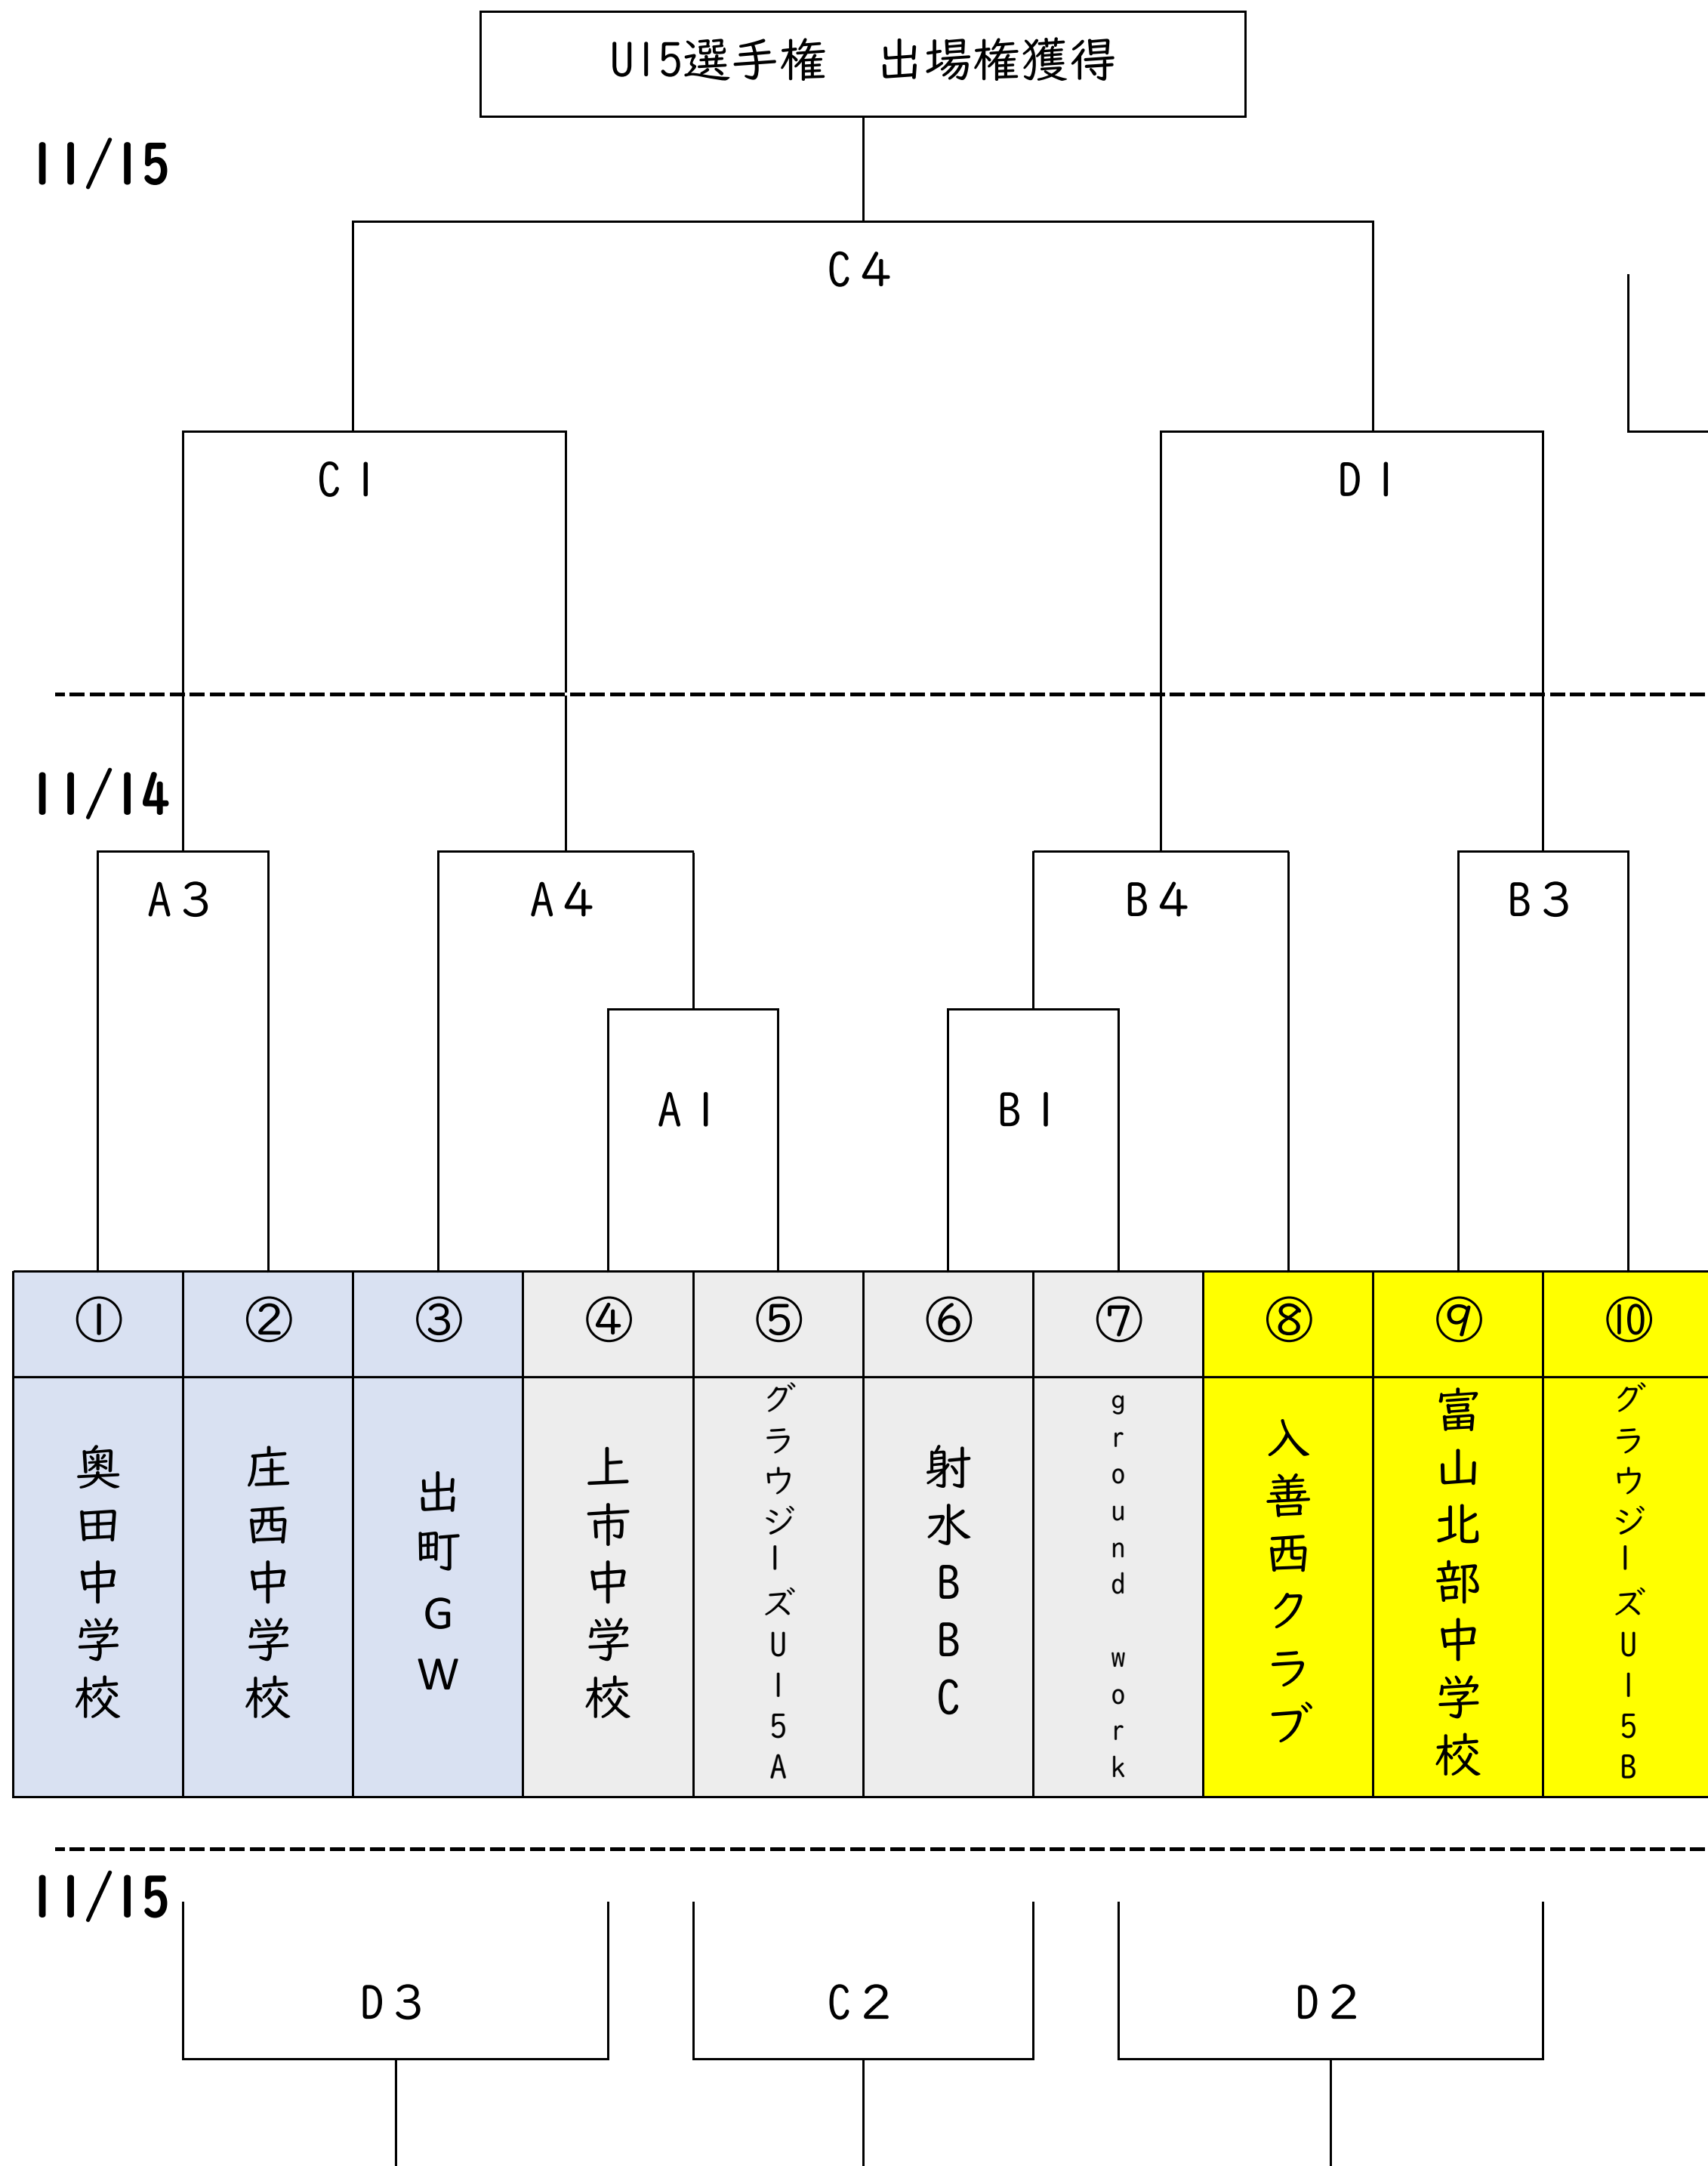

U15バスケットボール選手権大会 富山県予選 タイムスケジュール

1日目：11月14日(土)

2日目：11月15日(日)

会場 新湊アイシン軽金属スポーツセンター

会場 新湊アイシン軽金属スポーツセンター

- 第1試合 9:30 ~ TipOff
- 第2試合 10:50 ~ TipOff
- 第3試合 12:10 ~ TipOff
- 第4試合 13:30 ~ TipOff
- 第5試合 14:50 ~ TipOff

- 第1試合 9:30 ~ TipOff
- 第2試合 10:50 ~ TipOff
- 第3試合 12:10 ~ TipOff
- 第4試合 13:30 ~ TipOff

タイムスケジュール (1日目)

試合時間	Aコート	Bコート
第1試合 9:30 ~ 10:50	男子1回戦 TO 前:奥田中 後:新湊中 対戦チーム: 上市中学校 vs グラウジーズU15A 審判: [] OT1, OT2	男子1回戦 TO 前:滑川中 後:射水BBC 対戦チーム: 射水BBC vs ground work 審判: [] OT1, OT2
第2試合 10:50 ~ 12:10	女子準決勝 TO A1負けチーム 対戦チーム: 奥田中学校 vs 新湊中学校 審判: [] OT1, OT2	女子準決勝 TO B1負けチーム 対戦チーム: 滑川中学校 vs 射水BBC 審判: [] OT1, OT2
第3試合 12:10 ~ 13:30	男子2回戦 TO A2負けチーム 対戦チーム: 奥田中学校 vs 庄西中学校 審判: [] OT1, OT2	男子2回戦 TO B2負けチーム 対戦チーム: 富山北部中学校 vs グラウジーズU15B 審判: [] OT1, OT2
第4試合 13:30 ~ 14:50	男子2回戦 TO A3負けチーム 対戦チーム: 出町GW vs A1勝 審判: [] OT1, OT2	男子2回戦 TO B3負けチーム 対戦チーム: B1勝 vs 入善西クラブ 審判: [] OT1, OT2
第5試合 14:50 ~ 16:10	女子決勝 TO A4負けチーム 対戦チーム: A2勝 vs B2勝 審判: [] OT1, OT2	女子3決 TO B4負けチーム 対戦チーム: A2負 vs B2負 審判: [] OT1, OT2
16:10 ~	女子表彰式	

タイムスケジュール (2日目) ※男子のみ

試合時間	Cコート	Dコート
第1試合 9:30 ~ 10:50	男子準決勝 TO 前:A1負 後:B1負 対戦チーム: A3勝 vs A4勝 審判: [] OT1, OT2	男子準決勝 TO 前:B4負 後:B3負 対戦チーム: B4勝 vs B3勝 審判: [] OT1, OT2
第2試合 10:50 ~ 12:10	男子(交流戦) TO C1負けチーム 対戦チーム: A1負 vs B1負 審判: [] OT1, OT2	男子(交流戦) TO D1負けチーム 対戦チーム: B4負 vs B3負 審判: [] OT1, OT2
第3試合 12:10 ~ 13:30	男子3決 TO C2負けチーム 対戦チーム: C1負 vs D1負 審判: [] OT1, OT2	男子(交流戦) TO D2負けチーム 対戦チーム: A3負 vs A4負 審判: [] OT1, OT2
第4試合 13:30 ~ 14:50	男子決勝 TO C3負けチーム 対戦チーム: C1勝 vs D1勝 審判: [] OT1, OT2	
14:50 ~	男子表彰式 片付け	