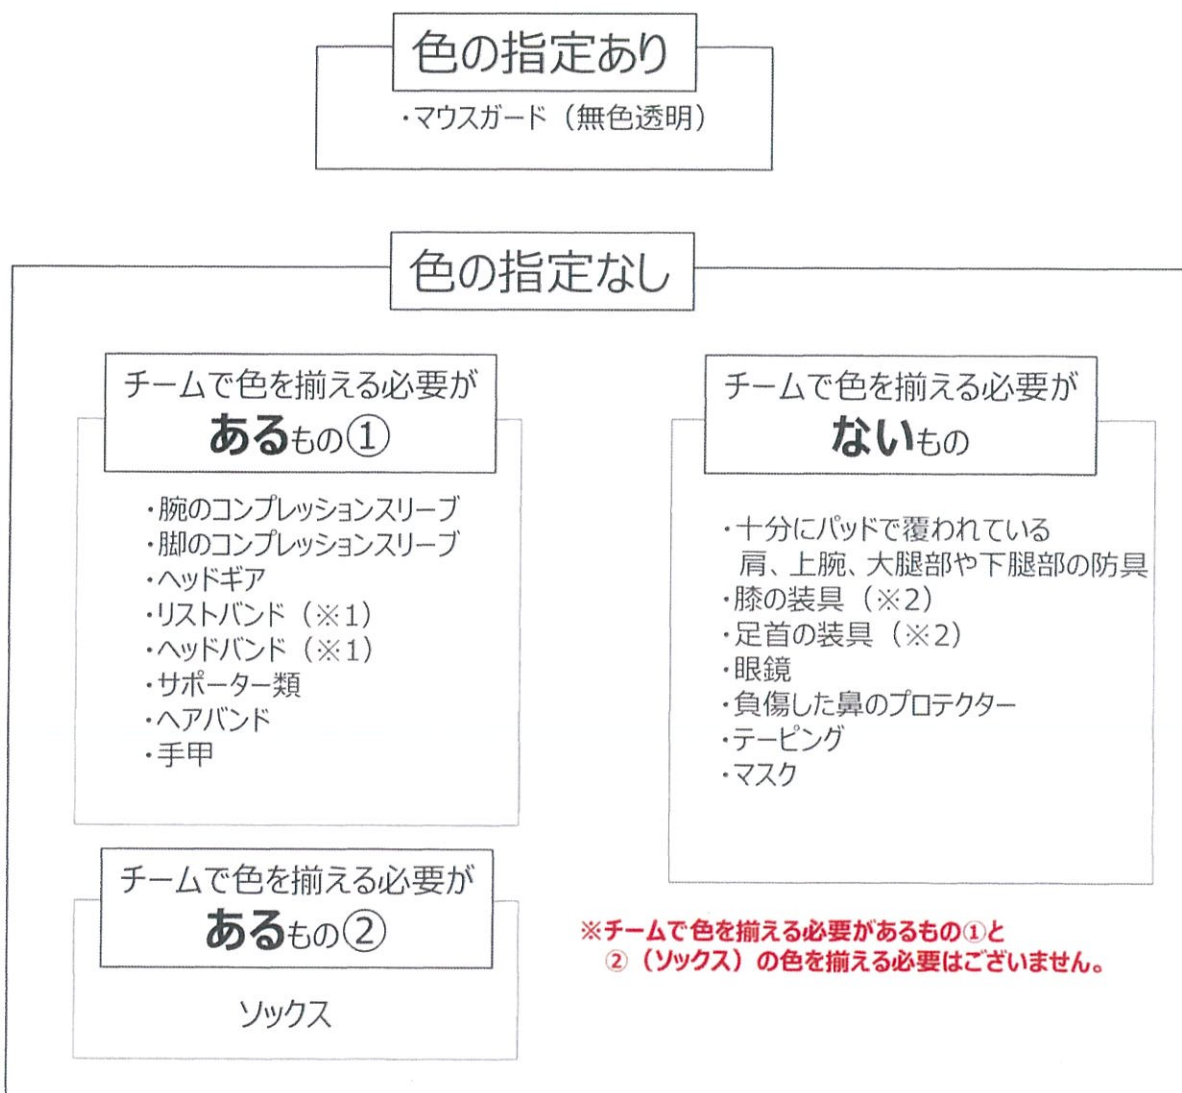

プレイヤーが競技中に身につけられるものは、「2021バスケットボール競技規則 第4条4-4 その他の身につけるもの」に準ずるものとします。出場チームは、以下の項目をお読みいただき、競技中に着用可能なものと、不可なものを事前により確認してください。

## ★プレイヤーが競技中に身につけられるもの

(※1) 最大10cmの幅で、繊維素材のもの。

(※2) 装具とは、骨折や術後の治療に必要となる固定や免荷装具のことで、病院で診察を受け、医師の処方のもとに製作し、一時的に使用されるものです。  
スポーツショップなどで購入した市販サポーター類は含みません。

★ユニフォームやソックスからはみ出さないものに関しては、色を揃える必要はありません。

★プレー中に接触等でユニフォームの中に着用しているものが見えた場合、それははみ出したということにはならないので、他の身につけるものと色が揃っていないものを着用していても、注意することはありません。