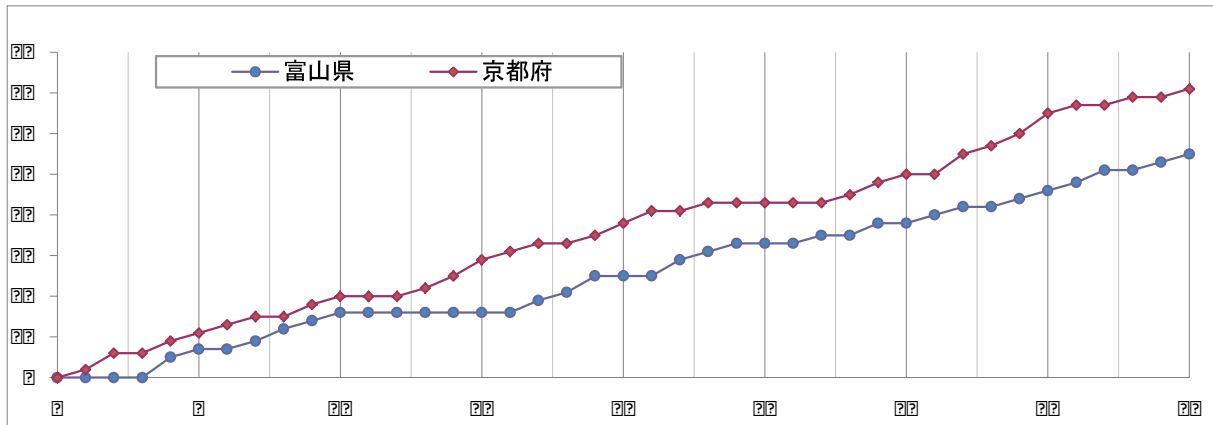

東京に 多摩に 島々に 羽ばたけアスリート

スポーツ祭東京2013

第68回国民体育大会 バスケットボール競技

成年女子2回戦

主審 笠島 喜与都
副審 望月 直幸

富山県 55 ●

16	—	20
9	—	18
13	—	12
17	—	21
—		

71 ○ 京都府

No. 5D3 日時: 2013年10月5日(土) 13:00 会場: 西東京市総合体育館

富山県

No.	選手氏名	得点	3P	2P	FT	F	R	As
4	井戸 美穂子 (C)	0	0	0	0	0	0	1
5	* 広田 麻希	11	1	4	0	1	7	0
6	* 中川 千鶴	3	1	0	0	4	3	3
7	野尻 睦	0	0	0	0	0	3	1
8	* 宮林 加奈	4	0	2	0	0	2	1
9	野尻 樹	0	0	0	0	0	0	0
10	広田 未貴	7	1	2	0	4	3	2
11	北野 まどか	2	0	0	2	0	2	1
12	* 砺波 美沙子	12	0	5	2	5	4	0
13	横山 亜希恵	2	0	1	0	3	2	1
14	* 中辻 あずさ	14	0	7	0	4	9	1
コーチ 松倉 弘英								
合計		55	3	21	4	21	35	11

京都府

No.	選手氏名	得点	3P	2P	FT	F	R	As
4	* 江口 直子 (C)	2	0	1	0	0	3	0
5	* 中村 江里	8	0	3	2	1	3	0
6	影石 絢子	0	0	0	0	1	1	0
7	* 八木 希沙	10	2	2	0	4	0	2
8	* 若松 朋子	6	0	3	0	2	6	1
9	* 白 慶花	14	0	6	2	0	18	1
10	井関 翔子	10	3	0	1	2	1	3
11	油井 琴乃	5	0	2	1	1	3	2
12	鷺谷 麻文	6	0	2	2	1	7	4
13	大林 裕子	1	0	0	1	0	0	0
14	植村 円香	9	1	3	0	0	1	0
コーチ 長壁 末美								
合計		71	6	22	9	12	43	13

*...スターター (C)...キャプテン 3P...3点シュート 2P...2点シュート FT...フリースロー F...ファウル R...リバウンド As...アシスト

戦評

両チームマンツーマンでスタート。第1ピリオド、京都#8、9のポストプレーから攻撃リズムをつかみ#7のドライブインなどで加点し、開始3分には6-0と点差を開いた。富山も京都の高さに苦しみながらも、相手のミスからの速攻で反撃する。ただ高さにおフェンスリバウンドが取れず、3分には15-7と京都がリード。だがここから富山も#10の果敢な攻撃で1分には18-14と2ゴール差までつめながらも、20-16京都リードで終了。第2ピリオド、京都はゴール下を支配しながらも、なかなか得点につながらない。しかし、このチャンスに富山も中へ攻めきれず、無理な外角からのシュートに頼りすぎ、着実にゴール下で得点を重ねた京都が残り4分には22-10と大差をつけた。2分を切って京都#7の3ポイントなどで22-10とし前半を終了。

第3ピリオド、富山も#14のうまいドライブインなどで得点するが、京都の高さに苦戦する。だが富山も激しいディフェンスから京都のミスを誘い反撃のチャンスをつかむ。3分を切って点差を一桁に詰めたが、ここまでがやっと。京都もこのピンチを耐え、50-22の28点差をつけて終了。最終ピリオドでは22点差の状態が続くが、中を攻めきれない富山は#10の外角シュートを決めるが、パスミスなどで、京都の攻撃を楽にしてしまい、開始3分には22-10と28点差がついた。これまでテンポのいいディフェンスを展開していた富山も足が止まり、京都の攻撃を楽にした。残り2分22-22の京都22点リードは変わらず、富山の反撃もここまで。京都が高さとスピードで22-10で富山に快勝した。

【記者】 安藤 豊 (所属) 日本協会 広報委員会