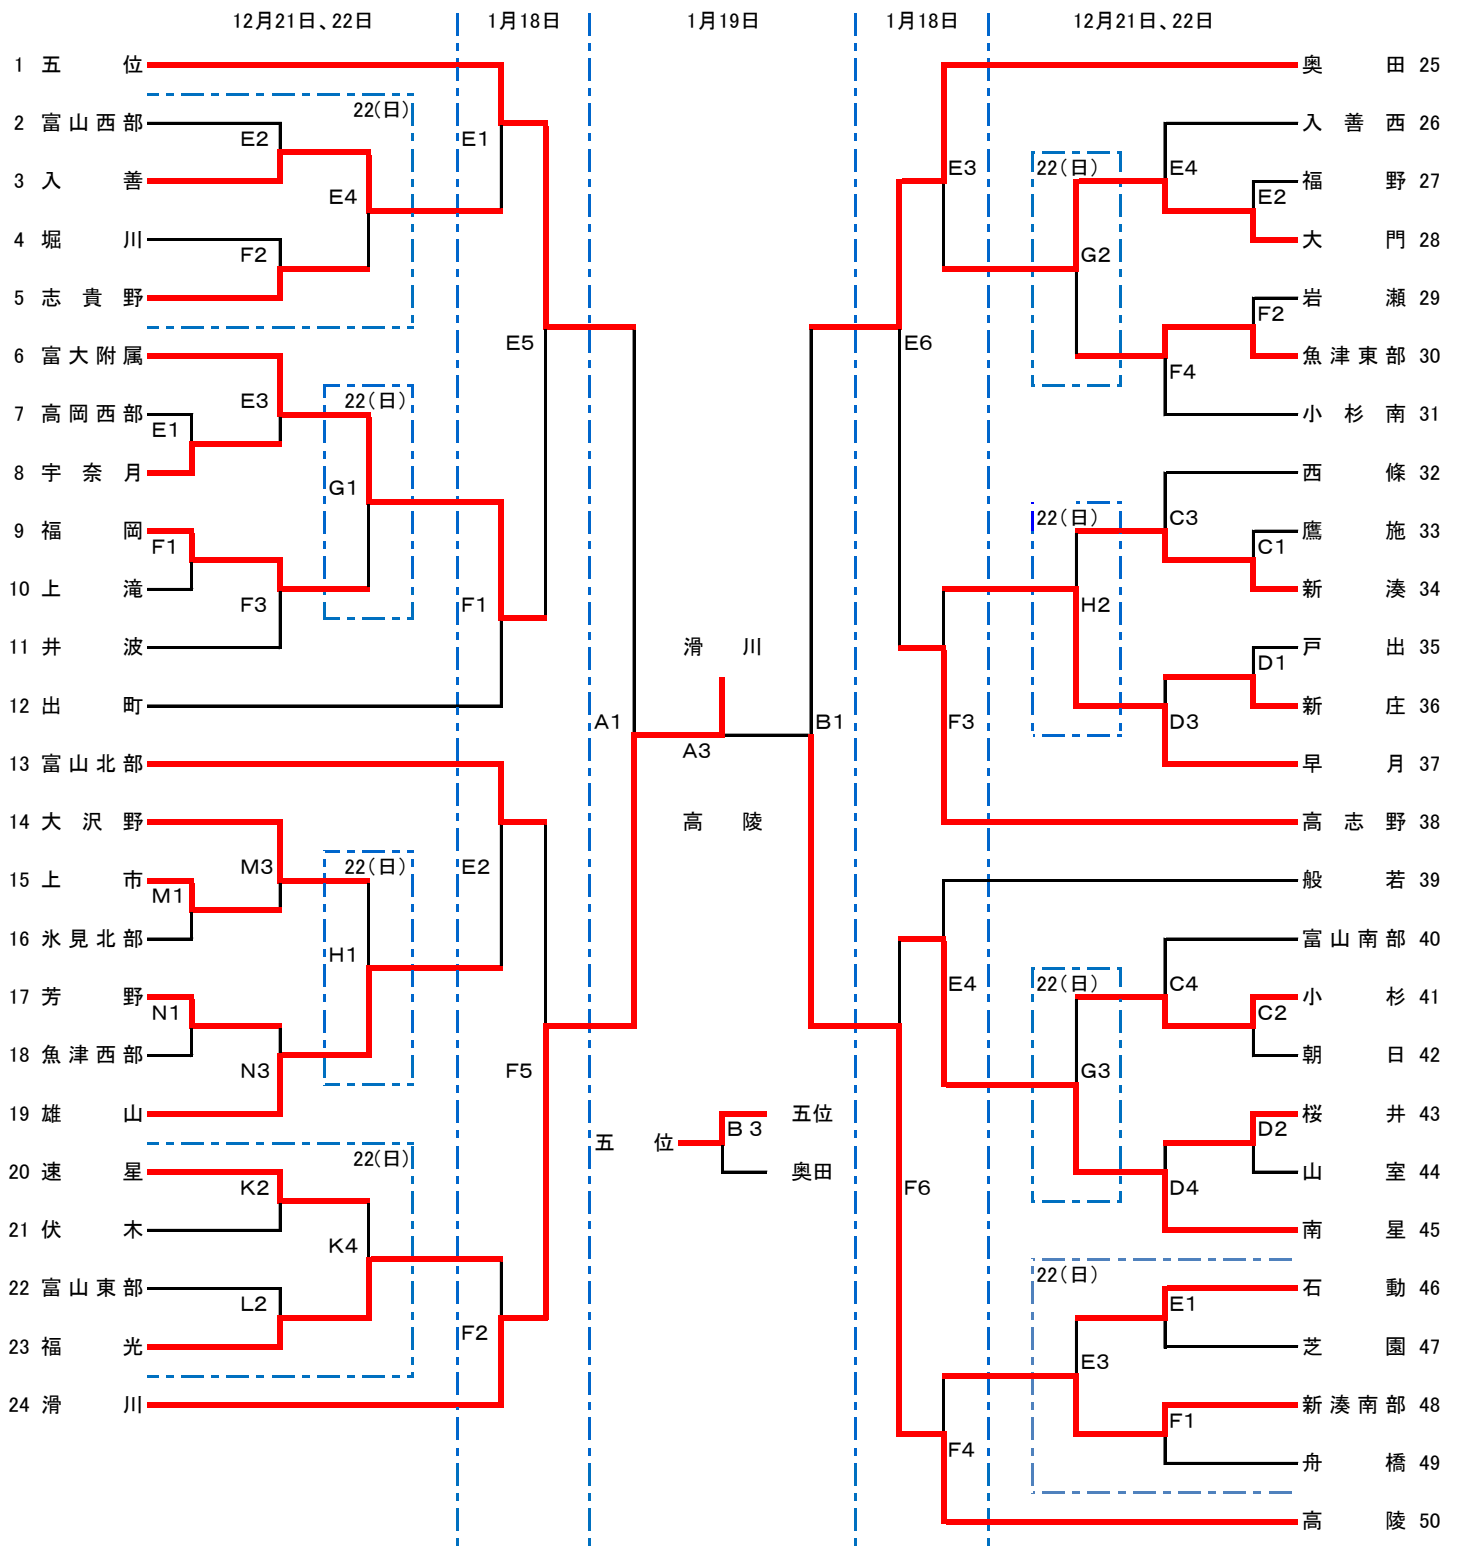

# 会長杯 第12回 富山県中学校バスケットボール大会 組み合わせ 男子

1月19日(日)	ヨシダ大島体育館	ABコート	1準決勝女子 9:30~ 2準決勝男子 10:50~ 3女子決勝、3決 12:10~ 4男子決勝、3決 13:30~
1月18日(土)	大門総合体育館 富山市2000年体育館	CDコート EFコート	
12月22日(日)	富山市2000年体育館 富山市総合体育館第1アリーナ 富山市総合体育館第2アリーナ 富山市体育文化センター	EFコート GHコート IJコート KLコート	
12月21日(土)	大門総合体育館 富山市2000年体育館 富山市総合体育館第2アリーナ 富山市体育文化センター 高岡市立芳野中学校 射水市立大門中学校	CDコート EFコート IJコート KLコート MNコート OPコート	

試合時間	
1	9:30 ~
2	10:50 ~
3	12:10 ~
4	13:30 ~
5	14:50 ~
6	16:10 ~

# 会長杯 第12回 富山県中学校バスケットボール大会 組み合わせ 女子

1月19日(日)	ヨシダ大島体育館	ABコート	1準決勝女子 9:30~ 2準決勝男子 10:50~ 3女子決勝、3決 12:10~ 4男子決勝、3決 13:30~
1月18日(土)	大門総合体育館 富山市2000年体育館	CDコート EFコート	
12月22日(日)	富山市2000年体育館 富山市総合体育館第1アリーナ 富山市総合体育館第2アリーナ 富山市体育文化センター	EFコート GHコート IJコート KLコート	
12月21日(土)	大門総合体育館 富山市2000年体育館 富山市総合体育館第2アリーナ 富山市体育文化センター 高岡市立芳野中学校 射水市立大門中学校	CDコート EFコート IJコート KLコート MNコート OPコート	