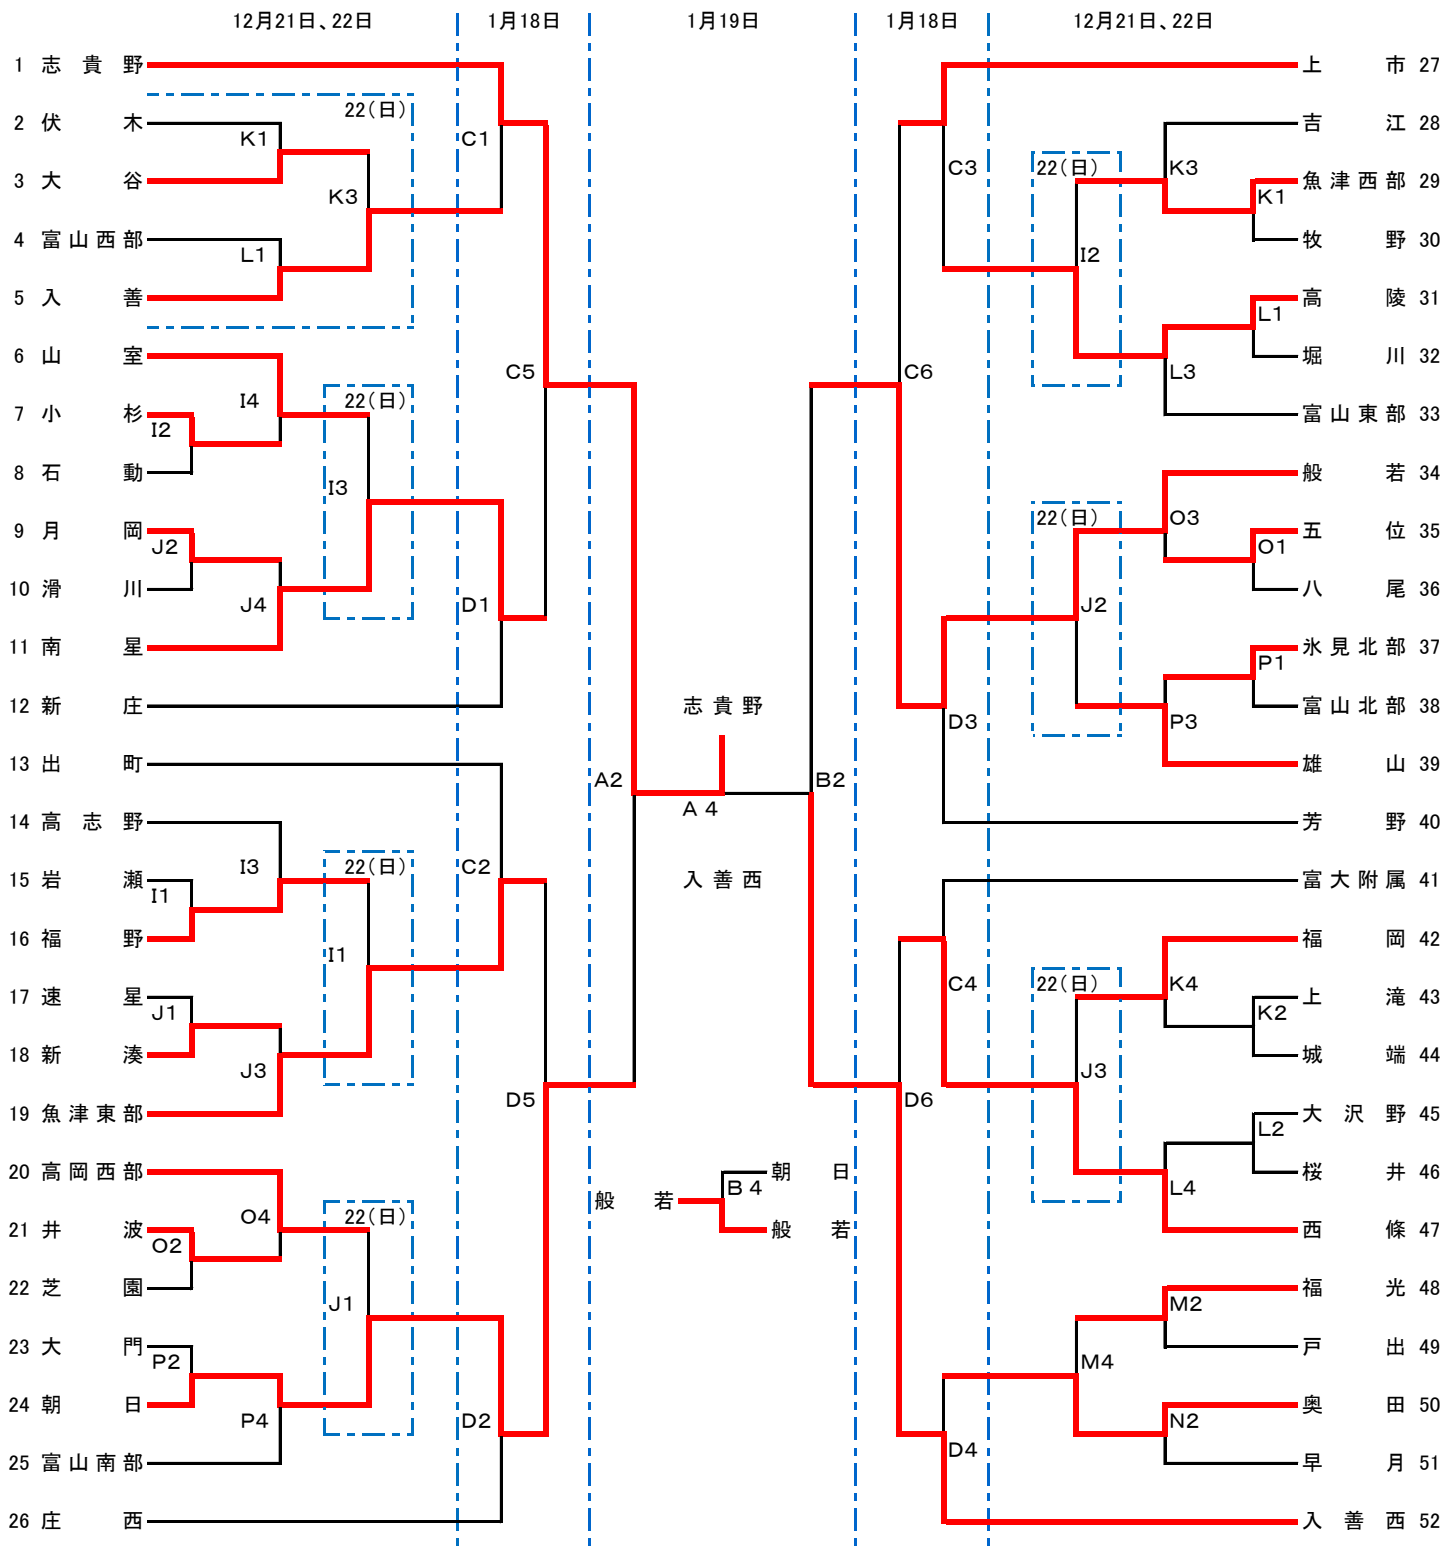

# 会長杯 第12回 富山県中学校バスケットボール大会 組み合わせ 男子

1月19日(日)	ヨシダ大島体育館	ABコート	1準決勝女子 9:30~ 2準決勝男子 10:50~ 3女子決勝、3決 12:10~ 4男子決勝、3決 13:30~
1月18日(土)	大門総合体育館 富山市2000年体育館	CDコート EFコート	
12月22日(日)	富山市2000年体育館 富山市総合体育館第1アリーナ 富山市総合体育館第2アリーナ 富山市体育文化センター	EFコート GHコート IJコート KLコート	
12月21日(土)	大門総合体育館 富山市2000年体育館 富山市総合体育館第2アリーナ 富山市体育文化センター 高岡市立芳野中学校 射水市立大門中学校	CDコート EFコート IJコート KLコート MNコート OPコート	

試合時間	
1	9:30 ~
2	10:50 ~
3	12:10 ~
4	13:30 ~
5	14:50 ~
6	16:10 ~

# 会長杯 第12回 富山県中学校バスケットボール大会 組み合わせ 女子

1月19日(日)	ヨシダ大島体育館	ABコート	1準決勝女子 9:30~ 2準決勝男子 10:50~ 3女子決勝、3決 12:10~ 4男子決勝、3決 13:30~
1月18日(土)	大門総合体育館 富山市2000年体育館	CDコート EFコート	
12月22日(日)	富山市2000年体育館 富山市総合体育館第1アリーナ 富山市総合体育館第2アリーナ 富山市体育文化センター	EFコート GHコート IJコート KLコート	
12月21日(土)	大門総合体育館 富山市2000年体育館 富山市総合体育館第2アリーナ 富山市体育文化センター 高岡市立芳野中学校 射水市立大門中学校	CDコート EFコート IJコート KLコート MNコート OPコート	