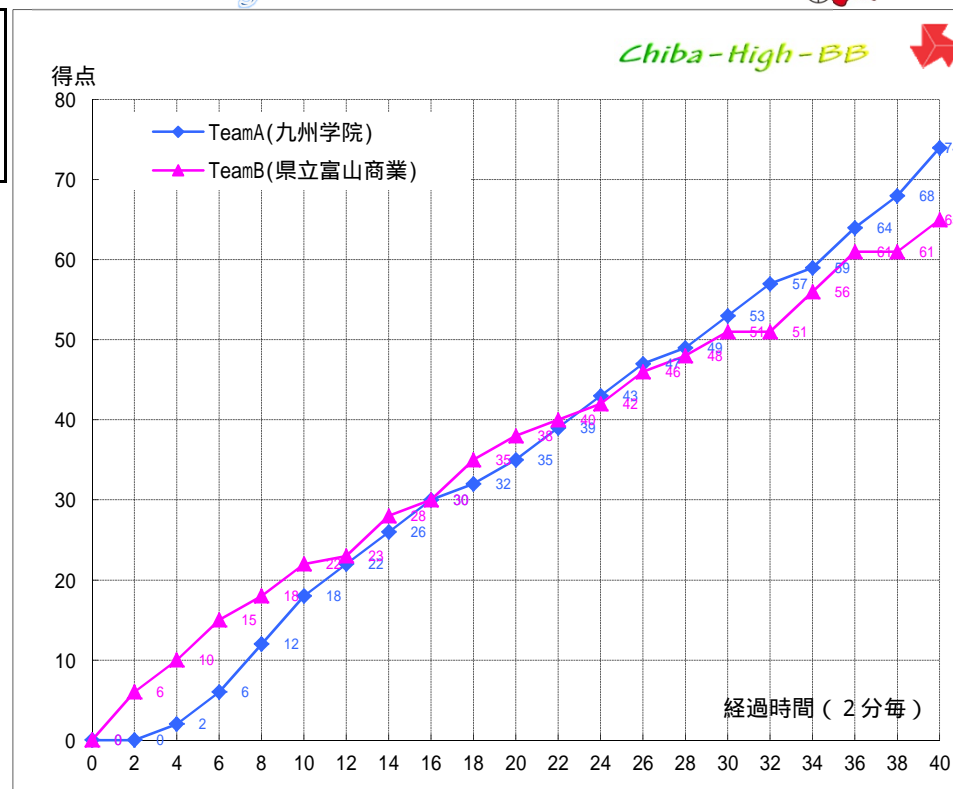

平成26年度 全国高等学校総合体育大会バスケットボール競技 第67回全国高等学校バスケットボール選手権大会

(男) 1回戦

試合日: 2014/08/02
開始時刻: 11:00~
会場: 船橋市総合体育館
コート: Dコート
試合順: 第2試合(男) 1回戦

Team A		Team B
九州学院	74	県立富山商業
(熊本県)		(富山県)

TeamA(九州学院)

PT	選手名	得点	3分 イト 成	2分 イト 成	フリース 成	反則	リバウンド			アシ スト	フロッ ク ショット	ターン オーバー
							off	def	計			
4	右田 卓也	7	1	2	0	2	1	2	3	0	1	2
5	村上 雄大	18	0	8	2	1	2	4	6	1	0	3
6	高本 展希	-	0	0	0	0	0	0	-	0	0	0
7	野口 龍太郎	22	0	10	2	4	3	5	8	0	0	6
8	岡 祐介	0	0	0	0	0	0	0	0	0	0	0
9	池上 祥悟	10	0	4	2	2	1	2	3	4	1	3
10	永塘 哲生	0	0	0	0	0	0	0	0	2	0	2
11	西山 泰加	5	1	1	0	0	0	1	1	1	0	1
12	川田 大起	2	0	1	0	0	3	1	4	1	0	3
13	古家 凜	10	0	4	2	1	0	1	1	3	0	2
14	松本 駿	-	0	0	0	0	0	0	-	0	0	0
15	前田 翔	0	0	0	0	0	0	0	0	0	0	0
16	-	-	-	-	-	-	-	-	-	-	-	-
17	-	-	-	-	-	-	-	-	-	-	-	-
18	-	-	-	-	-	-	-	-	-	-	-	-
Team / Coach:						0	3	6	9			2
合計			74	2	30	8	13	22	35	12	2	22

TeamB(県立富山商業)

PT	選手名	得点	3分 イト 成	2分 イト 成	フリース 成	反則	リバウンド			アシ スト	フロッ ク ショット	ターン オーバー
							off	def	計			
4	酒井 大地	8	2	0	2	1	2	2	4	3	0	3
5	廣濱 壯幸	10	0	4	2	4	1	4	5	0	1	2
6	林 優弥	-	0	0	0	0	0	0	-	0	0	0
7	大石 雄輝	9	1	3	0	1	0	3	3	6	0	1
8	日俣 恒希	-	0	0	0	0	0	0	-	0	0	0
9	青木 慎太郎	-	0	0	0	0	0	0	-	0	0	0
10	畑 知輝	0	0	0	0	2	2	3	5	7	0	5
11	高橋 龍弥	14	3	2	1	2	0	1	1	1	0	3
12	西頭 飛翔	19	1	7	2	2	0	4	4	1	0	4
13	岡 修汰	5	0	2	1	1	0	0	0	0	0	3
14	腰 凌汰	-	0	0	0	0	0	0	-	0	0	0
15	出口 竣也	0	0	0	0	0	0	0	0	0	0	0
16	-	-	-	-	-	-	-	-	-	-	-	-
17	-	-	-	-	-	-	-	-	-	-	-	-
18	-	-	-	-	-	-	-	-	-	-	-	-
Team / Coach:						0	5	3	8			2
合計			65	7	18	8	10	20	30	18	1	21

TO/CK/SS 千葉県高体連バスケットボール専門部 所属高校バスケットボール部

タイムアウト

	前半(1-2分)リフト	後半(3-4分)リフト	延1	延2	延3	延4
TeamA	13:42	16:43	26:40	35:13	38:31	
TeamB	-	-	33:26	36:08	39:11	

【戦評】

第1P、九州学院1-2-1-1ゾーンプレスから2-3ゾーンディフェンス、富山商業ハーフコートマンツーマンでゲーム開始。富山商業は速攻を重ねスタートダッシュに成功。対する九州学院、ゾーンディフェンスでパスカットを狙いミスを誘う。
第2P九州学院のゾーンディフェンスが効き、追い上げる展開に。
第3Pも同様、落ち着いて攻めようとする富山商業に対し、積極的なゾーンディフェンスで仕掛ける九州学院の展開で一進一退の展開。
第4P、オフェンスリバウンドを制した九州学院が得点を積み重ねる。富山商業もゾーンディフェンスで対抗するが74対65で終了。終始積極的なディフェンスで仕掛け続けた九州学院が勝利した。

審判	伊藤 裕一 / 新谷 一経 /	戦評	中山 智博