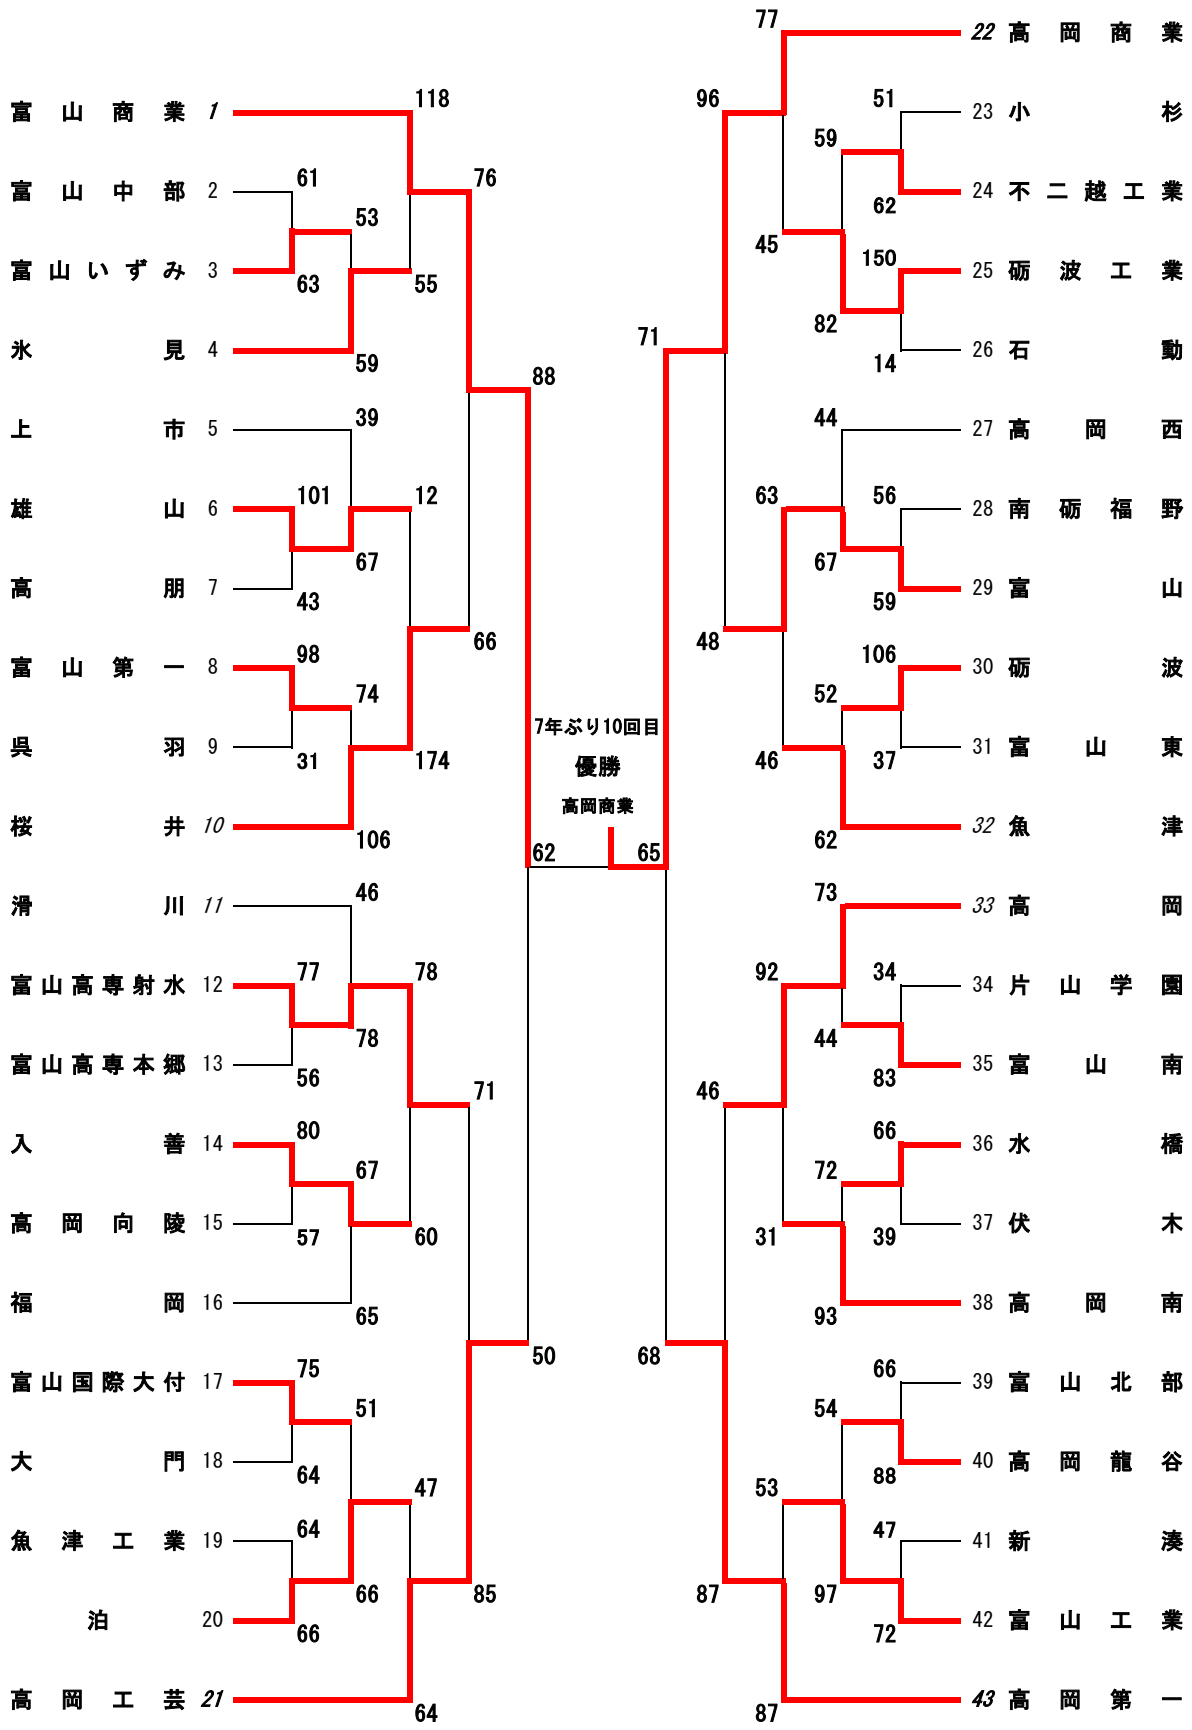

平成26年度全国高等学校選抜優勝大会 富山県予選会組合せ

期 日 平成26年11月1日(土)・2日(日)・8日(土)・9日(日)

男子

1日 2日 8日 9日 8日 2日 1日

平成26年度全国高等学校選抜優勝大会 富山県予選会組合せ

期 日 平成26年11月1日(土)・2日(日)・8日(土)・9日(日)

女子

1日 2日 8日 9日 8日 2日 1日