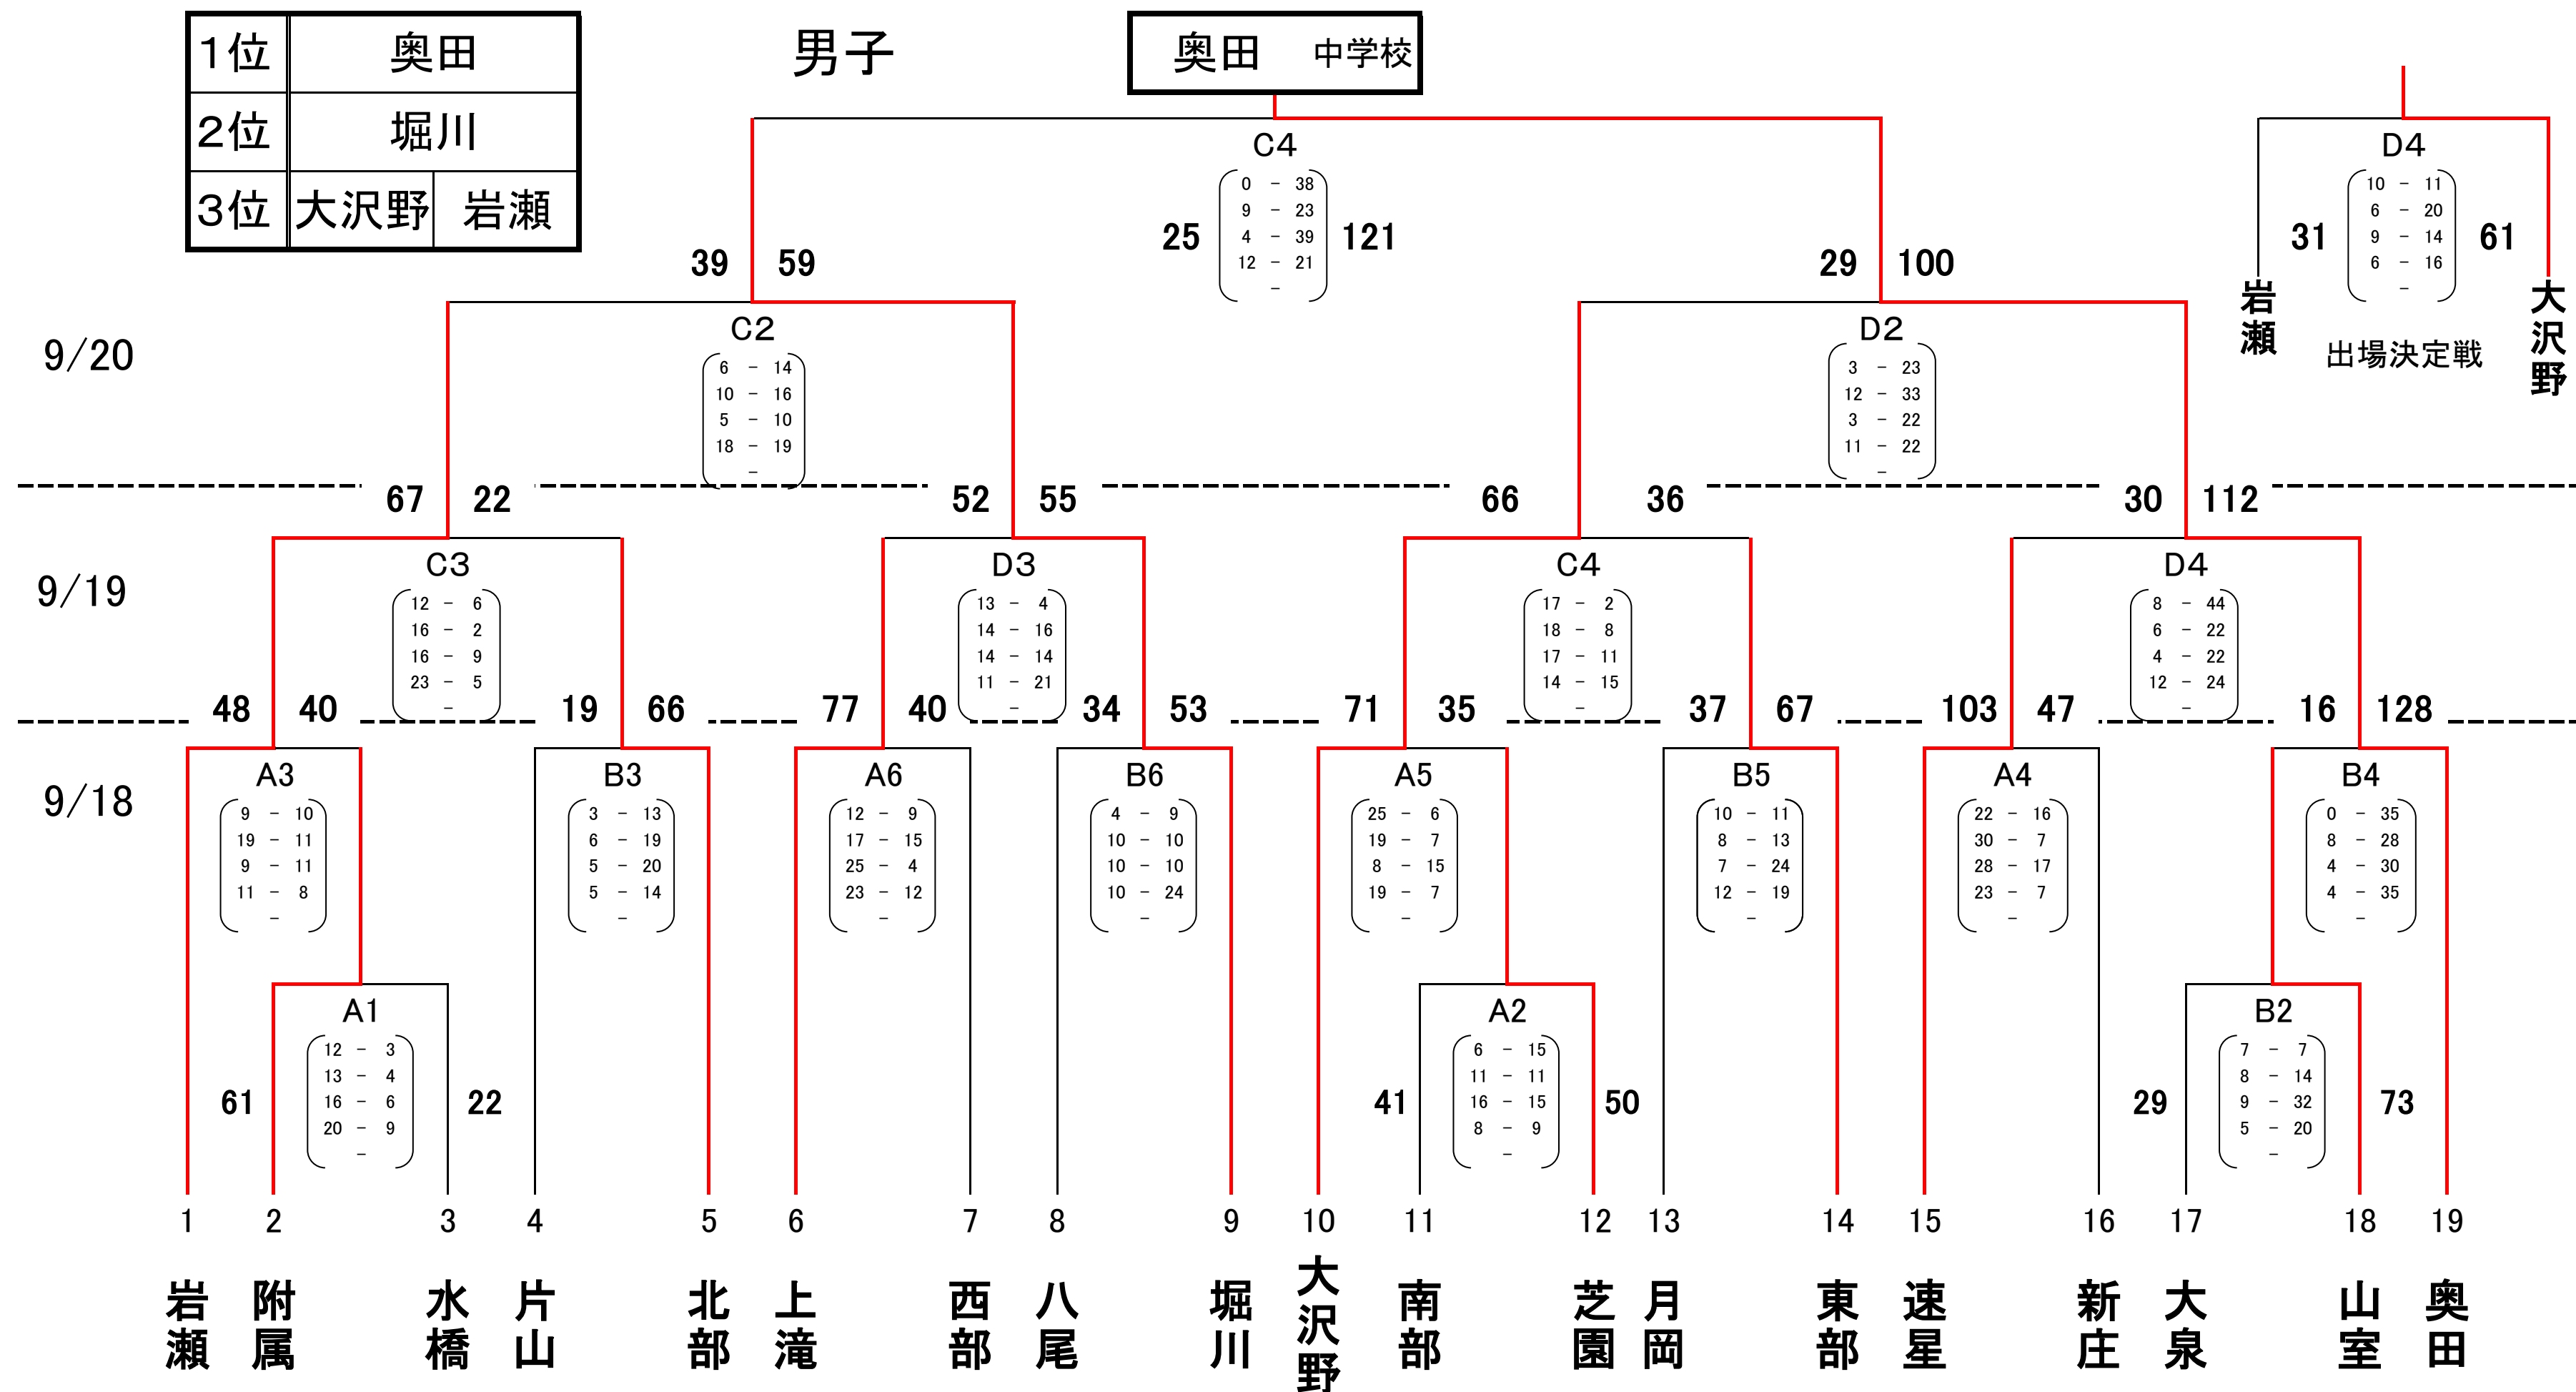

月日	場所	コート	開場	1	2	3	4	5	6
9/18(金)	新庄中学校	A B	8:00	8:45	10:05	11:25	12:45	14:05	15:25
	富山市2000年体育館	C D	8:00	9:00	10:30	12:00	13:30	15:00	
9/19(土)	富山市2000年体育館	C D	8:00	9:00	10:30	12:00	13:30		
9/20(日)	富山市総合体育館第2アリーナ	C D	8:00	9:00	10:30	12:30	14:00		

1位	奥田
2位	堀川
3位	大沢野 岩瀬

1位	奥田	
2位	附属	
3位	南部	山室

女子

奥田 中学校