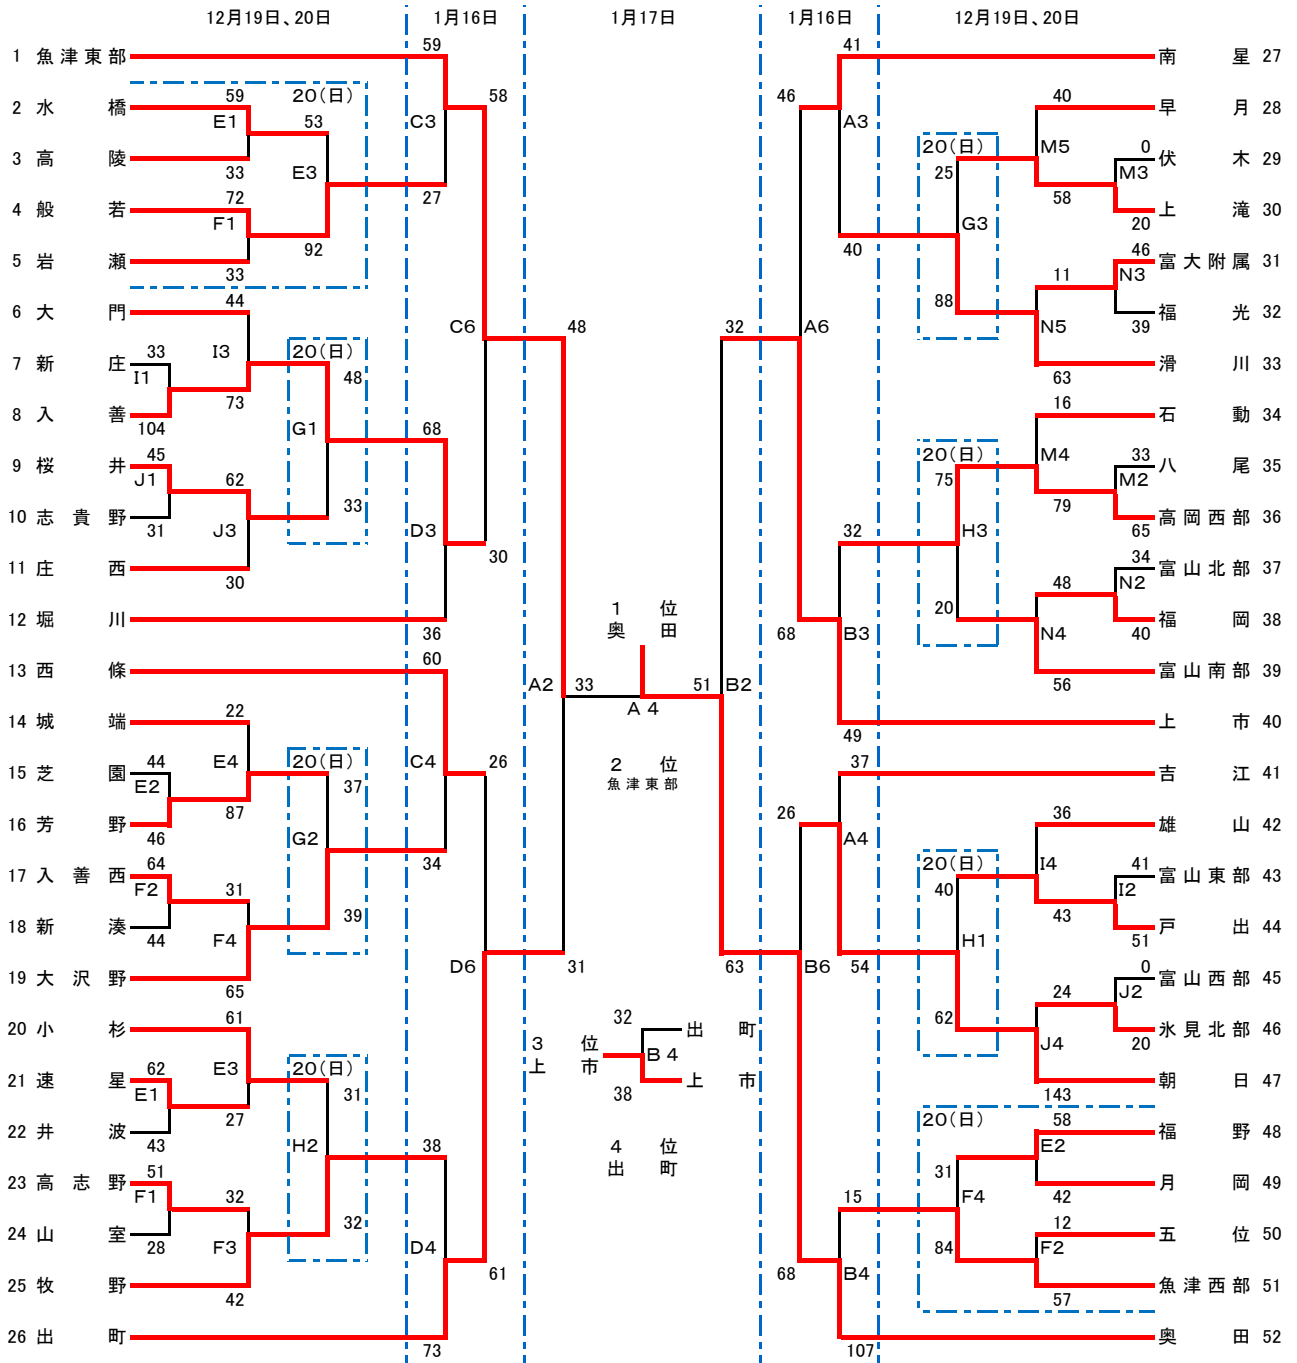

会長杯 第14回 富山県中学校バスケットボール大会 組み合わせ 男子

1月17日(日)	富山市2000年体育館	A Bコート	1準決勝女子	9:30~	2準決勝男子	10:50~
			3女子決勝、3決	12:10~	4男子決勝、3決	13:30~
1月16日(土)	富山市2000年体育館 大門総合体育館	A Bコート C Dコート				
12月20日(日)	富山市2000年体育館 大門総合体育館 アイザックススポーツドーム 富山市体育文化センター	A Bコート C Dコート E Fコート G Hコート				
12月19日(土)	富山市2000年体育館 大門総合体育館 アイザックススポーツドーム 朝日サンリーナ(第1体育室) 朝日サンリーナ(第2体育室) 南砺市福光体育館	A Bコート C Dコート E Fコート I Jコート K Lコート M Nコート				

試合時間	
1	9:30 ~
2	10:50 ~
3	12:10 ~
4	13:30 ~
5	14:50 ~
6	16:10 ~

会長杯 第14回 富山県中学校バスケットボール大会 組み合わせ 女子

1月17日(日)	富山市2000年体育館	A Bコート	1準決勝女子	9:30~	2準決勝男子	10:50~
			3女子決勝、3決	12:10~	4男子決勝、3決	13:30~
1月16日(土)	富山市2000年体育館 大門総合体育館	A Bコート C Dコート				
12月20日(日)	富山市2000年体育館 大門総合体育館 アイザックススポーツドーム 富山市体育文化センター	A Bコート C Dコート E Fコート G Hコート				
12月19日(土)	富山市2000年体育館 大門総合体育館 アイザックススポーツドーム 朝日サンリーナ(第1体育室) 朝日サンリーナ(第2体育室) 南砺市福光体育館	A Bコート C Dコート E Fコート I Jコート K Lコート M Nコート				

試合時間	
1	9:30 ~
2	10:50 ~
3	12:10 ~
4	13:30 ~
5	14:50 ~
6	16:10 ~