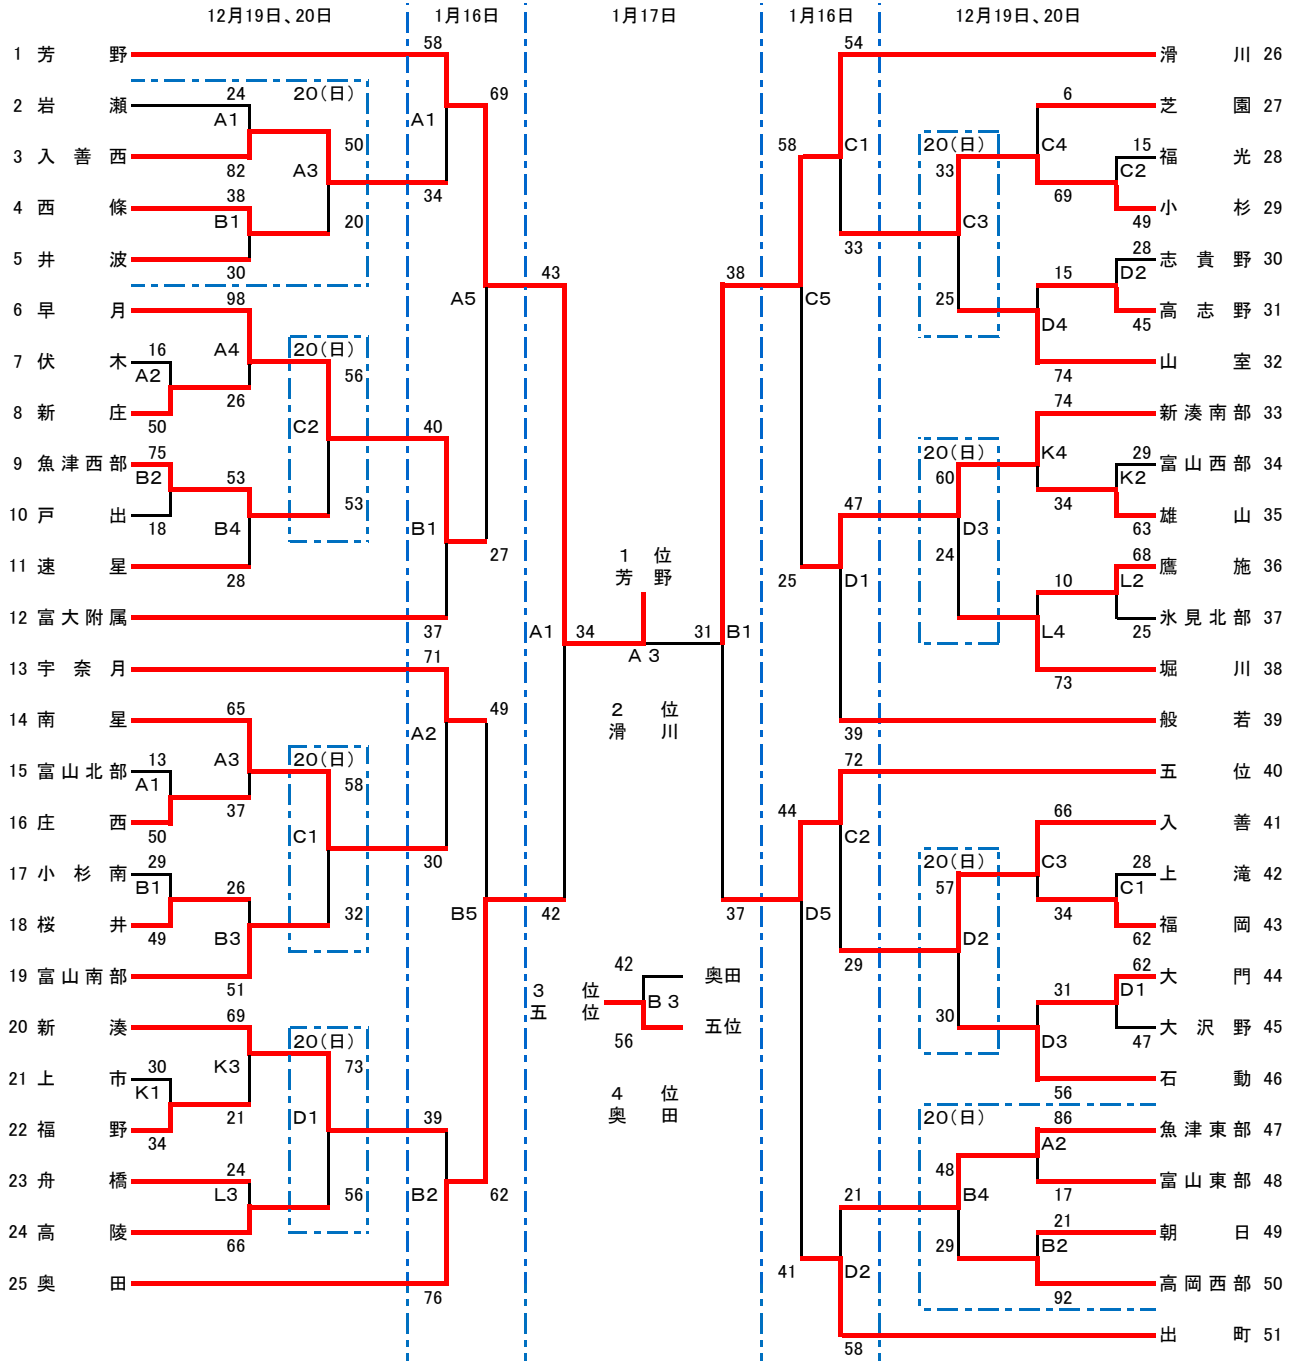

会長杯 第14回 富山県中学校バスケットボール大会 組み合わせ 男子

1月17日(日)	富山市2000年体育館	A Bコート	1準決勝女子	9:30~	2準決勝男子	10:50~
			3女子決勝、3決	12:10~	4男子決勝、3決	13:30~
1月16日(土)	富山市2000年体育館 大門総合体育館	A Bコート C Dコート				
12月20日(日)	富山市2000年体育館 大門総合体育館 アイザックススポーツドーム 富山市体育文化センター	A Bコート C Dコート E Fコート G Hコート				
12月19日(土)	富山市2000年体育館 大門総合体育館 アイザックススポーツドーム 朝日サンリーナ(第1体育室) 朝日サンリーナ(第2体育室) 南砺市福光体育館	A Bコート C Dコート E Fコート I Jコート K Lコート M Nコート				

試合時間	
1	9:30 ~
2	10:50 ~
3	12:10 ~
4	13:30 ~
5	14:50 ~
6	16:10 ~

会長杯 第14回 富山県中学校バスケットボール大会 組み合わせ 女子

1月17日(日)	富山市2000年体育館	A Bコート	1準決勝女子	9:30~	2準決勝男子	10:50~
			3女子決勝、3決	12:10~	4男子決勝、3決	13:30~
1月16日(土)	富山市2000年体育館 大門総合体育館	A Bコート C Dコート				
12月20日(日)	富山市2000年体育館 大門総合体育館 アイザックススポーツドーム 富山市体育文化センター	A Bコート C Dコート E Fコート G Hコート				
12月19日(土)	富山市2000年体育館 大門総合体育館 アイザックススポーツドーム 朝日サンリーナ(第1体育室) 朝日サンリーナ(第2体育室) 南砺市福光体育館	A Bコート C Dコート E Fコート I Jコート K Lコート M Nコート				

試合時間	
1	9:30 ~
2	10:50 ~
3	12:10 ~
4	13:30 ~
5	14:50 ~
6	16:10 ~