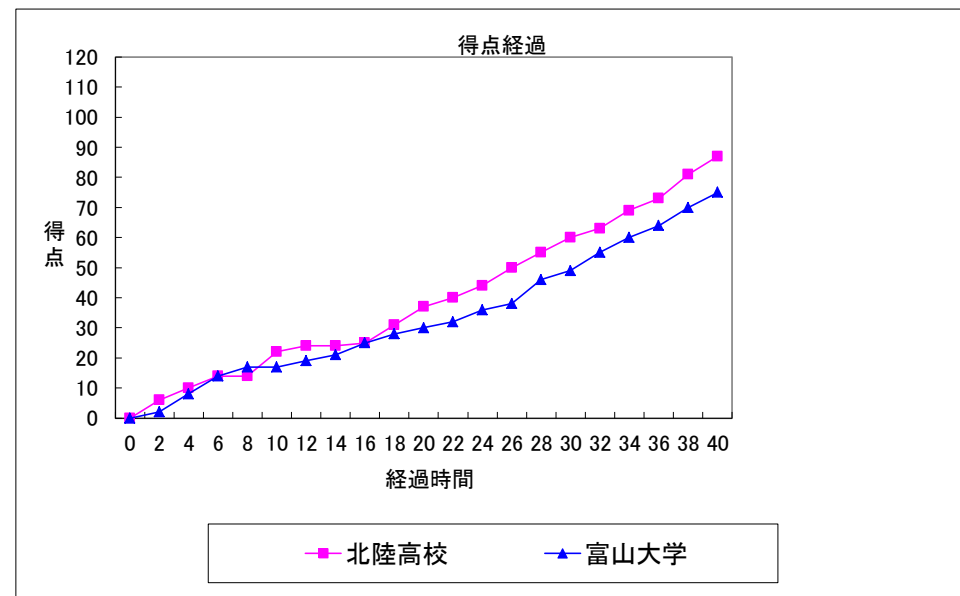

第36回 北信越総合選手権大会 兼 全日本総合選手権北信越予選

競技結果

北陸高校		87		75		富山大学							
22 - 17		15 - 13		23 - 19		27 - 26							
種別		種別		期日	2016年10月30日								
チーム名	北陸高校			試合	男子決勝	コート	A4						
監督	久井 茂稔			会場	黒部市総合体育センター								
H・コーチ				主審	矢田伸一								
A・コーチ	重野 善紀			副審	中川北斗、山本達也								
マネジャー	瀬川 玲央			選手名	背番号	得点	3P	2P	FT	PF			
選手名	背番号	得点	3P	2P	FT	PF	選手名	背番号	得点	3P	2P	FT	PF
濱野 舜司	4						尾鷲 建弥	34	7		3	1	2
市橋 歩	5	14		4	6	3	松山 駿	1					
重野 凱紀	6	22	3	5	3	1	北村 卓夢	5	5	1	1		1
二上 燿	7	14		5	4	1	岡 修汰	6					
高島 紳司	8						若月 風太	9	4		2		5
若月 遼	9						小泉 隼人	10					
CHEICK KEITA	10	26		11	4	0	石井 聖大	11	6		3		4
岡田 泰希	11	0				0	松本 陵雅	17					
DIENG ABIB	12						杉本 将太	21	16		6	4	1
菊地 敦友	13	0				1	田中 良英	24	6		3		1
水野 叶	14						請田 佳彦	32	21	3	6		2
岩本 舟路	15	11	3	1		2	佐藤 大地	33	7		3	1	1
坂本 優斗	16						川崎 謙吾	38	3	1			5
岩下 大資	17						西田 拓也	55					
勝部 珠莉輝	18						林 幹太	88					
滝本 哲矢	19												
合計		87	6	26	17	8	合計		75	4	27	6	22

戦評

1Q; 両チームハーフコートマンツースタート。開始早々、北陸は⑩のゴール下のシュートなどで得点を重ねる。富山も③のミドルシュート、⑳の3Pなどで対抗。最後は北陸⑥の連続3Pで突き放し、5点差で終了。

2Q; 富山は開始からオールコートディフェンスを仕掛け、これに押された北陸はターンオーバーを繰り返すが、序盤は両チーム共に得点が伸びない。終盤、北陸⑥の連続ドライブなどで得点を重ね7点リードで前半を折り返す。

3Q; 常にリードする北陸は⑮の連続3P、⑩のゴール下シュートなどで試合を優位に進める。富山も㉑のドライブ、㉓㉔の3Pなどで食い下がるも得点差は縮まらず、北陸11点リードで終了。

4Q; 開始早々、富山は相手の中に入れさせないディフェンスが効き、⑨の連続ポイント、⑤の3Pなどで5点差まで詰め寄り、北陸がT. O.。緊迫した展開が続くが、北陸は⑩のゴール下シュート、⑤⑦のフリースローを確実に決め、点差を広げ、最後まで逆転を許さず、87対75でゲームオーバー迎えた。

戦評

1Q; 両チーム共にハーフコートマンツーマン。出足はお互いターンオーバーが多く、なかなかリズムに乗る事ができないが、徐々に北陸のディフェンスが機能する。北陸⑤の3P、ミドルショットが要所で決まり点差を広げる。

2Q; 新潟は④⑤の3Pがリズムよく決まり、良い流れになるが、北陸も⑤のパスカットからのスティールやゴール下でのスクープショットなど多彩な攻撃で前半を5点リードで終了。

3Q; 序盤、新潟の④⑤の3Pが決まり、点差を縮めるが、北陸も⑬の3Pバスケットカウント・ワンスローを決め突き放す。両チームお互いにディフェンスが激しくなり一進一退でゲームが流れ、北陸が7点リードで終了。