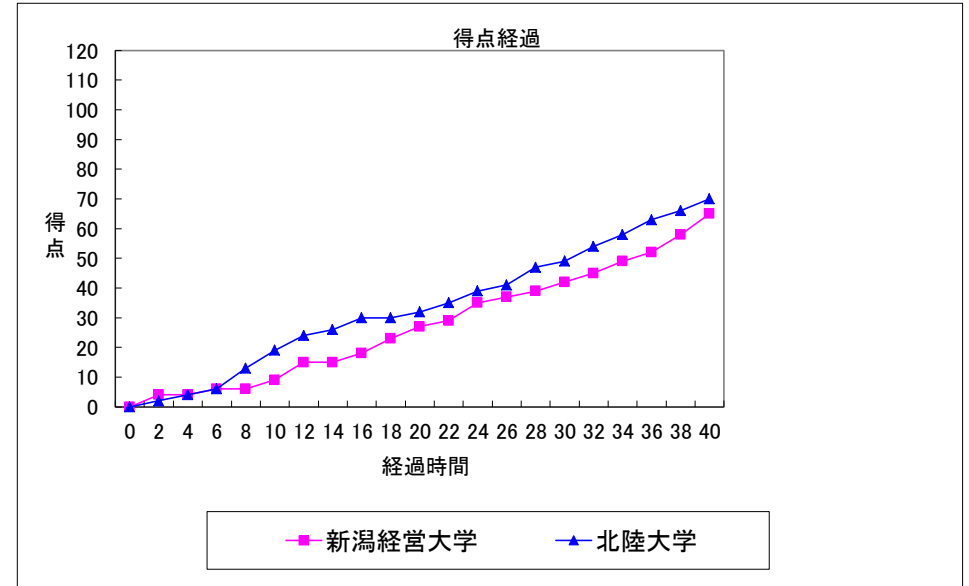

第36回 北信越総合選手権大会 兼 全日本総合選手権北信越予選

競技結果																		
新潟経営大学 65							70 北陸大学							期日	2016年10月30日			
														試合	女子決勝	コート	B3	
														会場	黒部市総合体育センター			
														主審	構富士雄			
														副審	吉田康人、河辺真由美			
種別							種別											
チーム名	新潟経営大学						チーム名	北陸大学										
監督	宇治 繁夫						監督	簗川 圭太										
H・コーチ							H・コーチ											
A・コーチ	鈴木 秀知						A・コーチ	加藤 えり菜										
マネジャー							マネジャー											
選手名	背番号	得点	3P	2P	FT	PF	選手名	背番号	得点	3P	2P	FT	PF					
ナウタヴァイ 圭理	4	17	5		2	4	澤村 朋香	4	8		3	2	4					
佐藤 梨沙	5	18	6			3	小倉 ひかる	5	22	3	5	3	2					
石川 薫子	6	2		1		1	江頭 凜音	7	2		1		2					
宮下 真里奈	7	1			1	1	平野 亜実	9										
遠藤 舞	8						佐藤 千裕	10	7		3	1	2					
木村 朱里	9	4		1	2	1	大澤 光稀	11	6		3		1					
後藤 優衣里	10						狩野 希実	12	15	1	5	2	4					
坂下 由佳	11						狩野 春花	13	10	1	3	1	1					
ナウタヴァイ 絵美理	12	17	1	6	2	5												
本田 里佳子	13	0				0												
泉 芽恵	14																	
須佐 ちはる	15																	
平野 詩織	16																	
武藤 慧	17	6		3		4												
合計		65	12	8	7	19	合計		70	5	23	9	16					

戦評

1Q; 両チーム共にハーフコートマンツーマン。出足はお互いターンオーバーが多く、なかなかリズムに乗る事ができないが、徐々に北陸のディフェンスが機能する。北陸⑤の3P、ミドルショットが要所で決まり点差を広げる。

2Q; 新潟は④⑤の3Pがリズムよく決まり、良い流れになるが、北陸も⑤のパスカットからのスティールやゴール下でのスクープショットなど多彩な攻撃で前半を5点リードで終了。

3Q; 序盤、新潟の④⑤の3Pが決まり、点差を縮めるが、北陸も⑬の3Pバスケットカウント・ワンスローを決め突き放す。両チームお互いにディフェンスが激しくなり一進一退でゲームが流れ、北陸が7点リードで終了。

4Q; 新潟はディフェンスをオールコートマンツーマンに替え、⑤がこの試合6本目となる3Pを決めてなんとか北陸に喰らいつくが、ディフェンスリバウンドがなかなか取れず、逆に北陸にオフェンスリバウンドを取られて流れを引き寄せる事が出来ない。残り2分を切って新潟④の連続3Pで反撃を見せるが、北陸も⑤の連続ポイントで逃げ切り、70対65でゲームオーバーを迎えた。