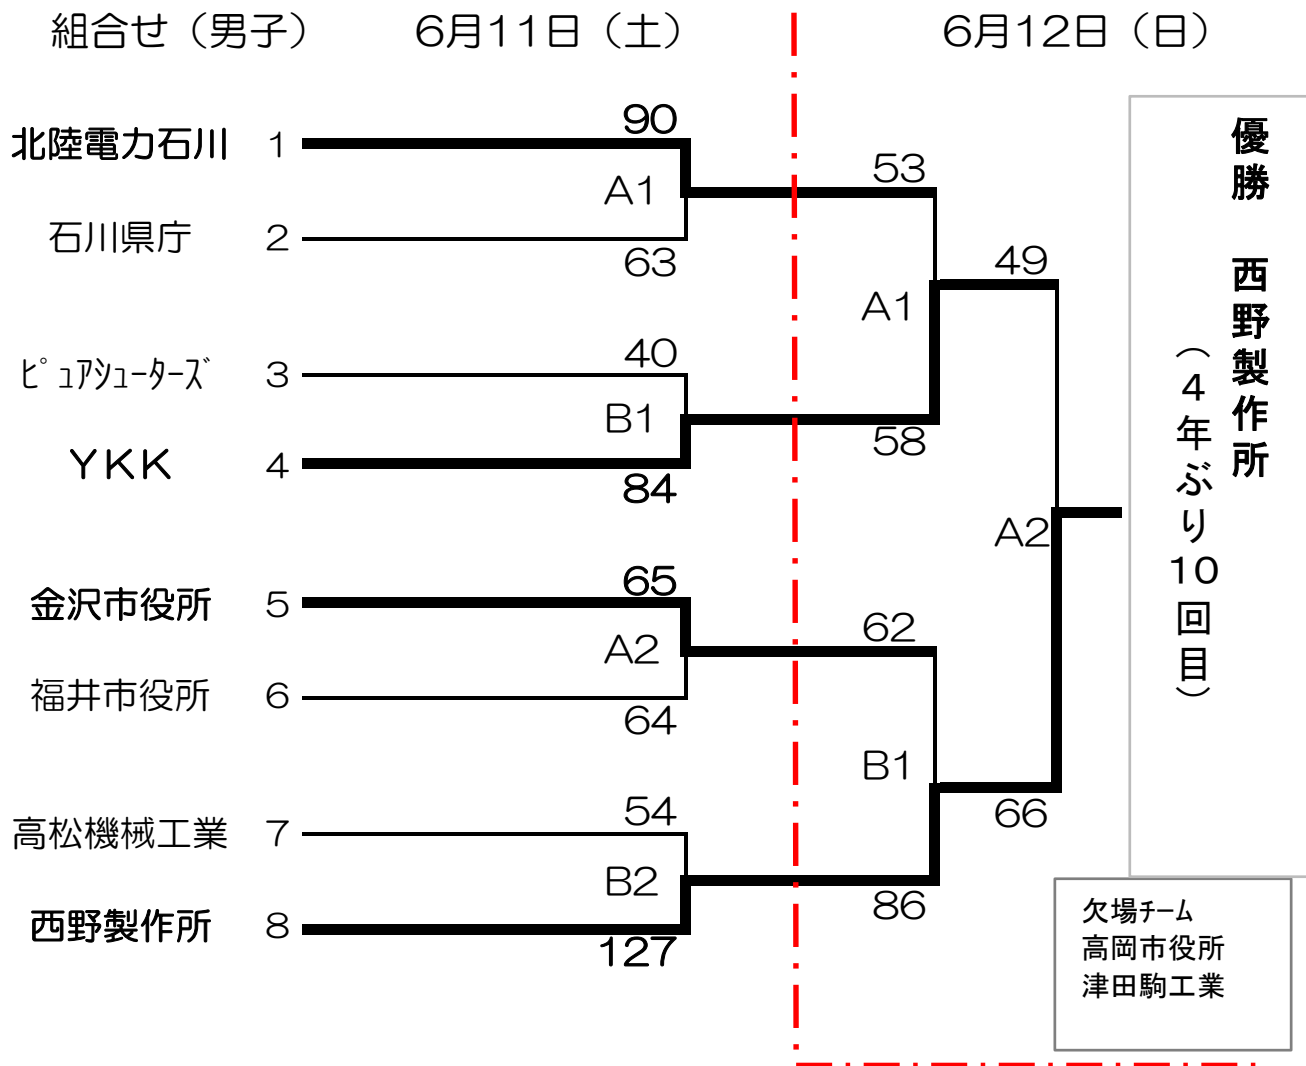

平成28年度 前期北陸実業団バスケットボール選手権大会

兼 平成28年度全日本実業団バスケットボール競技大会予選

場所：北陸電力石川体育館

<交流戦>

試合時間					
6月11日（土）開場8：30			6月12日（日）開場9：00		
第一試合	10:00	第三試合	13:30	第一試合	10:00
第二試合	12:00	第四試合	15:00	第二試合	12:30