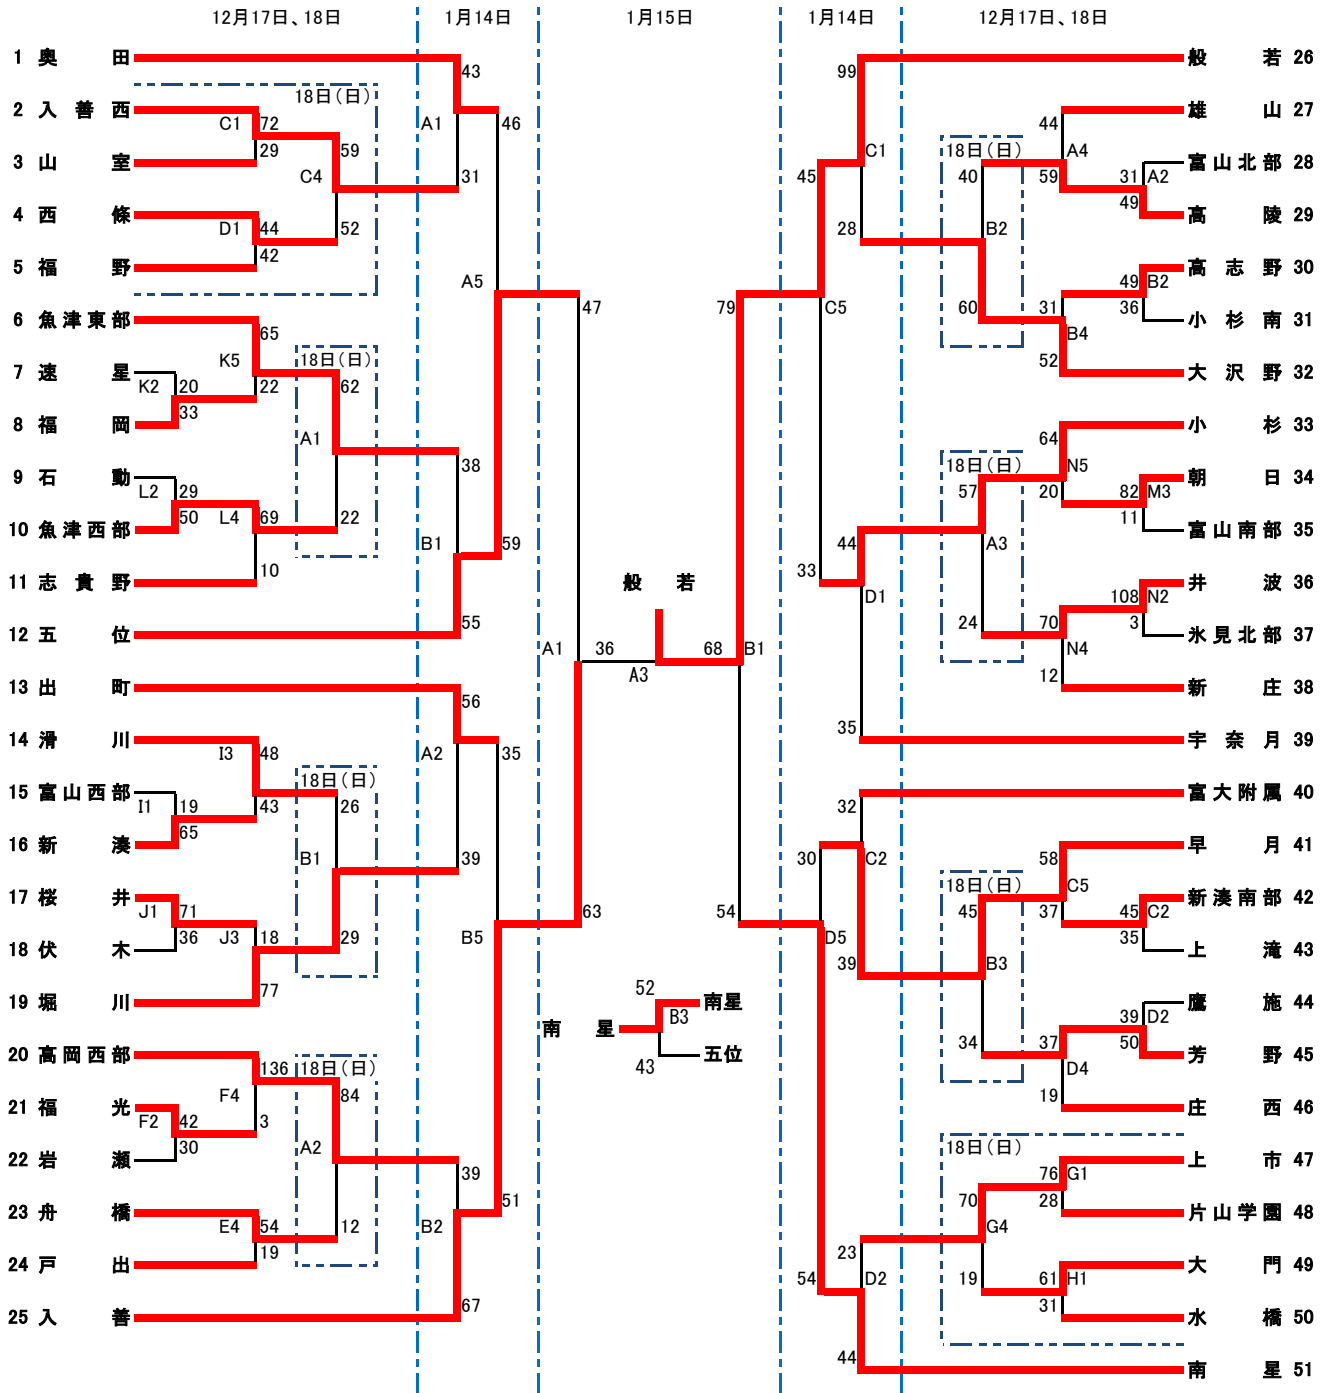

# 会長杯 第15回 富山県中学校バスケットボール大会 組み合わせ 男子

1月15日(日)	富山市2000年体育館	A Bコート	1準決勝女子 9:30~ 2準決勝男子 10:50~ 3女子決勝、3決 12:10~ 4男子決勝、3決 13:30~
1月14日(土)	富山市2000年体育館 大門総合体育館	A Bコート C Dコート	
12月18日(日)	富山市2000年体育館 富山市総合体育館(第2アリーナ) アイザックススポーツドーム 富山市体育文化センター	A Bコート C Dコート E Fコート G Hコート	
12月17日(土)	富山市2000年体育館 大門総合体育館 アイザックススポーツドーム 富山市総合体育館(第2アリーナ) 魚津市総合体育館 射水市立小杉中学校	A Bコート C Dコート E Fコート I Jコート K Lコート M Nコート	

試合時間	
1	9:00 ~
2	10:20 ~
3	11:40 ~
4	13:00 ~
5	14:20 ~
6	15:40 ~

# 会長杯 第15回 富山県中学校バスケットボール大会 組み合わせ 女子

1月15日(日)	富山市2000年体育館	A Bコート	1準決勝女子 9:30~ 2準決勝男子 10:50~ 3女子決勝、3決 12:10~ 4男子決勝、3決 13:30~
1月14日(土)	富山市2000年体育館 大門総合体育館	A Bコート C Dコート	
12月18日(日)	富山市2000年体育館 富山市総合体育館(第2アリーナ) アイザックススポーツドーム 富山市体育文化センター	A Bコート C Dコート E Fコート G Hコート	
12月17日(土)	富山市2000年体育館 大門総合体育館 アイザックススポーツドーム 富山市総合体育館(第2アリーナ) 魚津市総合体育館 射水市立小杉中学校	A Bコート C Dコート E Fコート I Jコート K Lコート M Nコート	