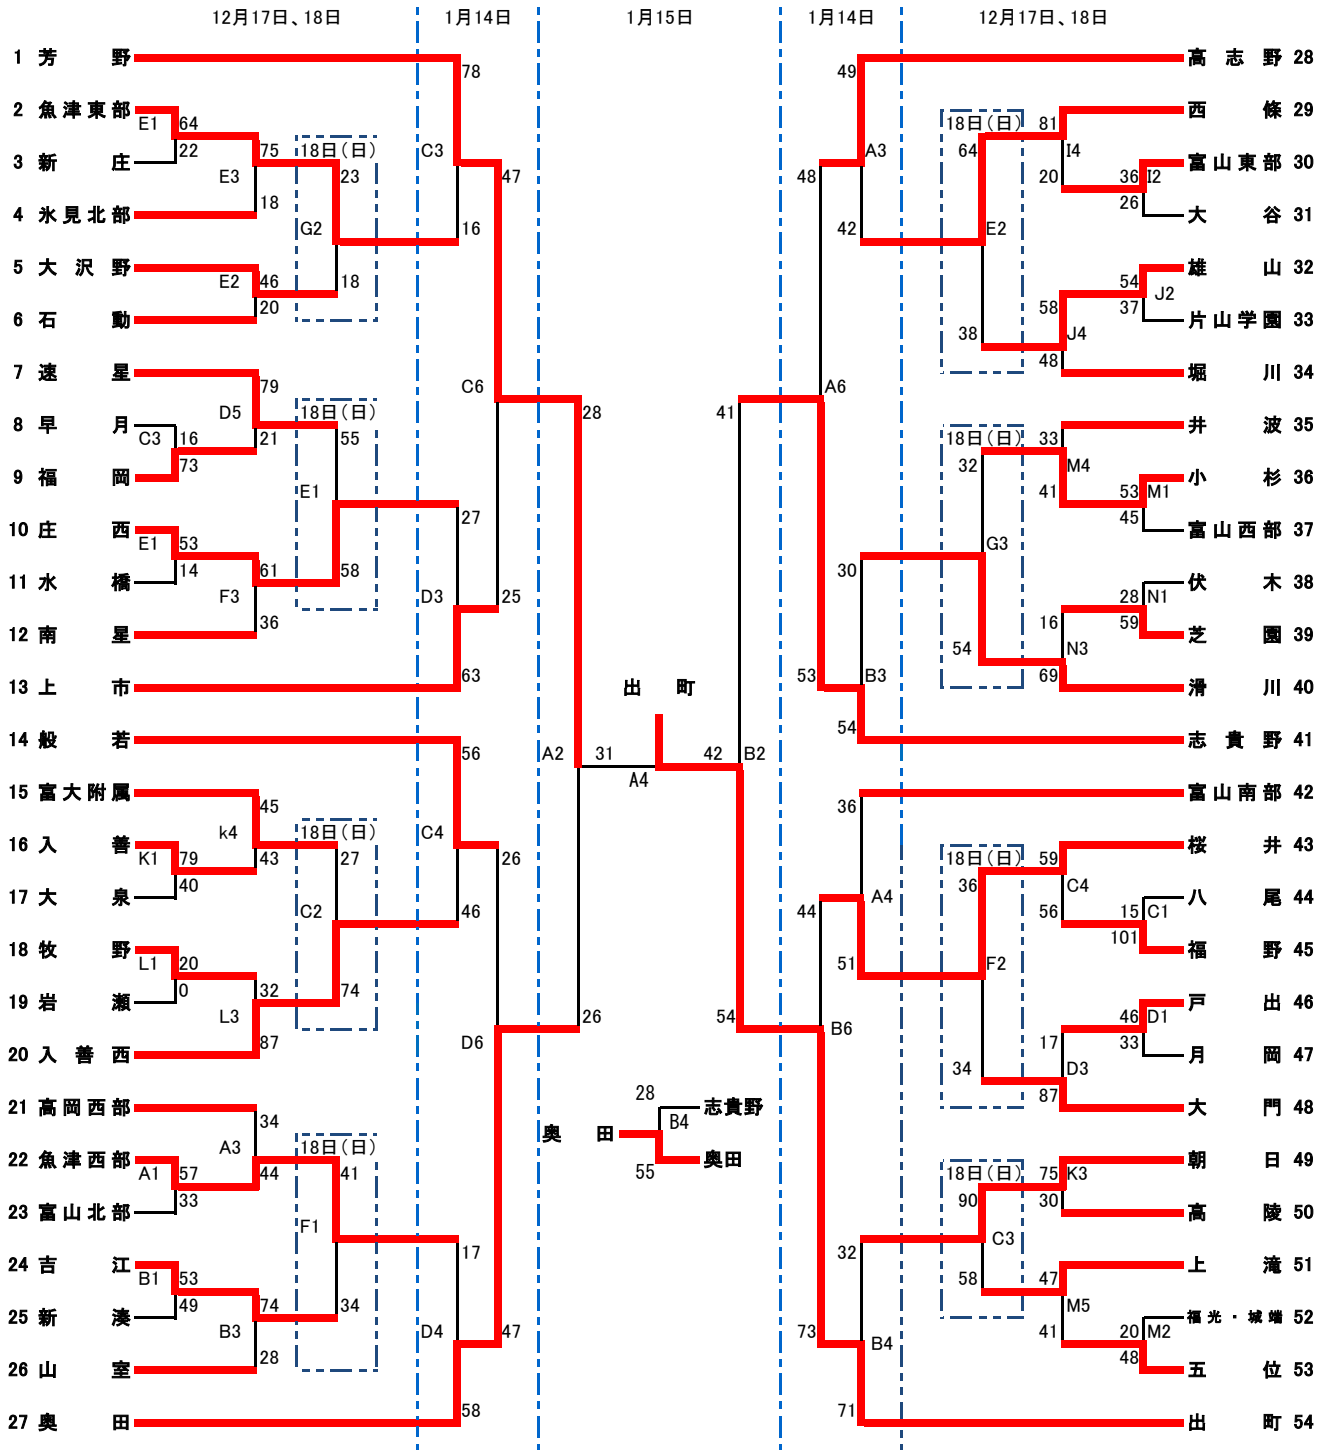

# 会長杯 第15回 富山県中学校バスケットボール大会 組み合わせ 男子

1月15日(日)	富山市2000年体育館	A Bコート	1準決勝女子 9:30~ 2準決勝男子 10:50~ 3女子決勝、3決 12:10~ 4男子決勝、3決 13:30~
1月14日(土)	富山市2000年体育館 大門総合体育館	A Bコート C Dコート	
12月18日(日)	富山市2000年体育館 富山市総合体育館(第2アリーナ) アイザックススポーツドーム 富山市体育文化センター	A Bコート C Dコート E Fコート G Hコート	
12月17日(土)	富山市2000年体育館 大門総合体育館 アイザックススポーツドーム 富山市総合体育館(第2アリーナ) 魚津市総合体育館 射水市立小杉中学校	A Bコート C Dコート E Fコート I Jコート K Lコート M Nコート	

試合時間	
1	9:00 ~
2	10:20 ~
3	11:40 ~
4	13:00 ~
5	14:20 ~
6	15:40 ~

# 会長杯 第15回 富山県中学校バスケットボール大会 組み合わせ 女子

1月15日(日)	富山市2000年体育館	A Bコート	1準決勝女子 9:30~ 2準決勝男子 10:50~ 3女子決勝、3決 12:10~ 4男子決勝、3決 13:30~
1月14日(土)	富山市2000年体育館 大門総合体育館	A Bコート C Dコート	
12月18日(日)	富山市2000年体育館 富山市総合体育館(第2アリーナ) アイザックススポーツドーム 富山市体育文化センター	A Bコート C Dコート E Fコート G Hコート	
12月17日(土)	富山市2000年体育館 大門総合体育館 アイザックススポーツドーム 富山市総合体育館(第2アリーナ) 魚津市総合体育館 射水市立小杉中学校	A Bコート C Dコート E Fコート I Jコート K Lコート M Nコート	