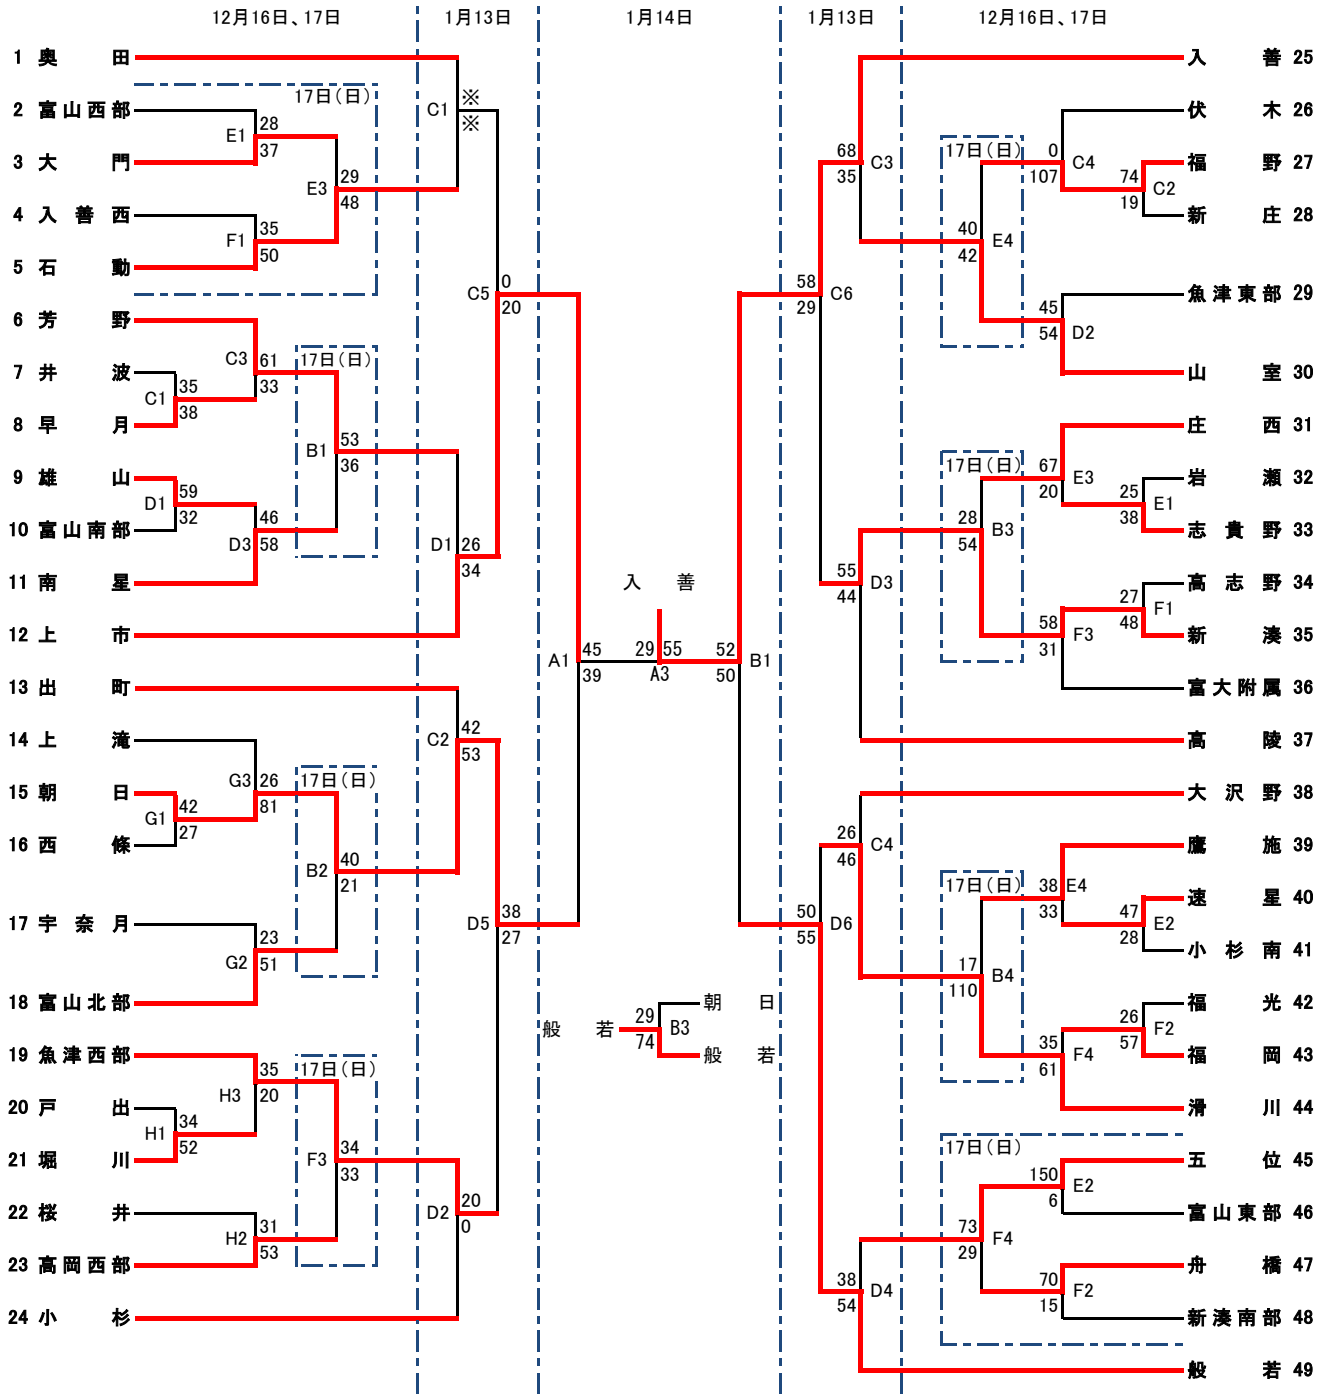

# 会長杯 第16回 富山県中学校バスケットボール大会 組み合わせ 男子

1月14日(日)	富山市2000年体育館	ABコート	1準決勝女子 9:30~	2準決勝男子 10:50~
			3女子決勝、3決 12:10~	4男子決勝、3決 13:30~
1月13日(土)	富山市2000年体育館 アイザックススポーツドーム	ABコート CDコート		
12月17日(日)	富山市2000年体育館 アイザックススポーツドーム 富山市体育文化センター	ABコート CDコート EFコート		
12月16日(土)	富山市2000年体育館 アイザックススポーツドーム 富山市体育文化センター 魚津市総合体育館 南砺市立福光中学校体育館 射水市立小杉中学校体育館	ABコート CDコート EFコート GHコート IJコート KLコート		

試合時間	
1	9:00 ~
2	10:20 ~
3	11:40 ~
4	13:00 ~
5	14:20 ~
6	15:40 ~

# 会長杯 第16回 富山県中学校バスケットボール大会 組み合わせ 女子

1月14日(日)	富山市2000年体育館	ABコート	1準決勝女子 9:30~ 2準決勝男子 10:50 ~
1月13日(土)	富山市2000年体育館 アイザックススポーツドーム	ABコート CDコート	3女子決勝、3決 12:10~ 4男子決勝、3決 13:30 ~
12月17日(日)	富山市2000年体育館 アイザックススポーツドーム 富山市体育文化センター	ABコート CDコート EFコート	
12月16日(土)	富山市2000年体育館 アイザックススポーツドーム 富山市体育文化センター 魚津市総合体育館 南砺市立福光中学校体育館 射水市立小杉中学校体育館	ABコート CDコート EFコート GHコート IJコート KLコート	