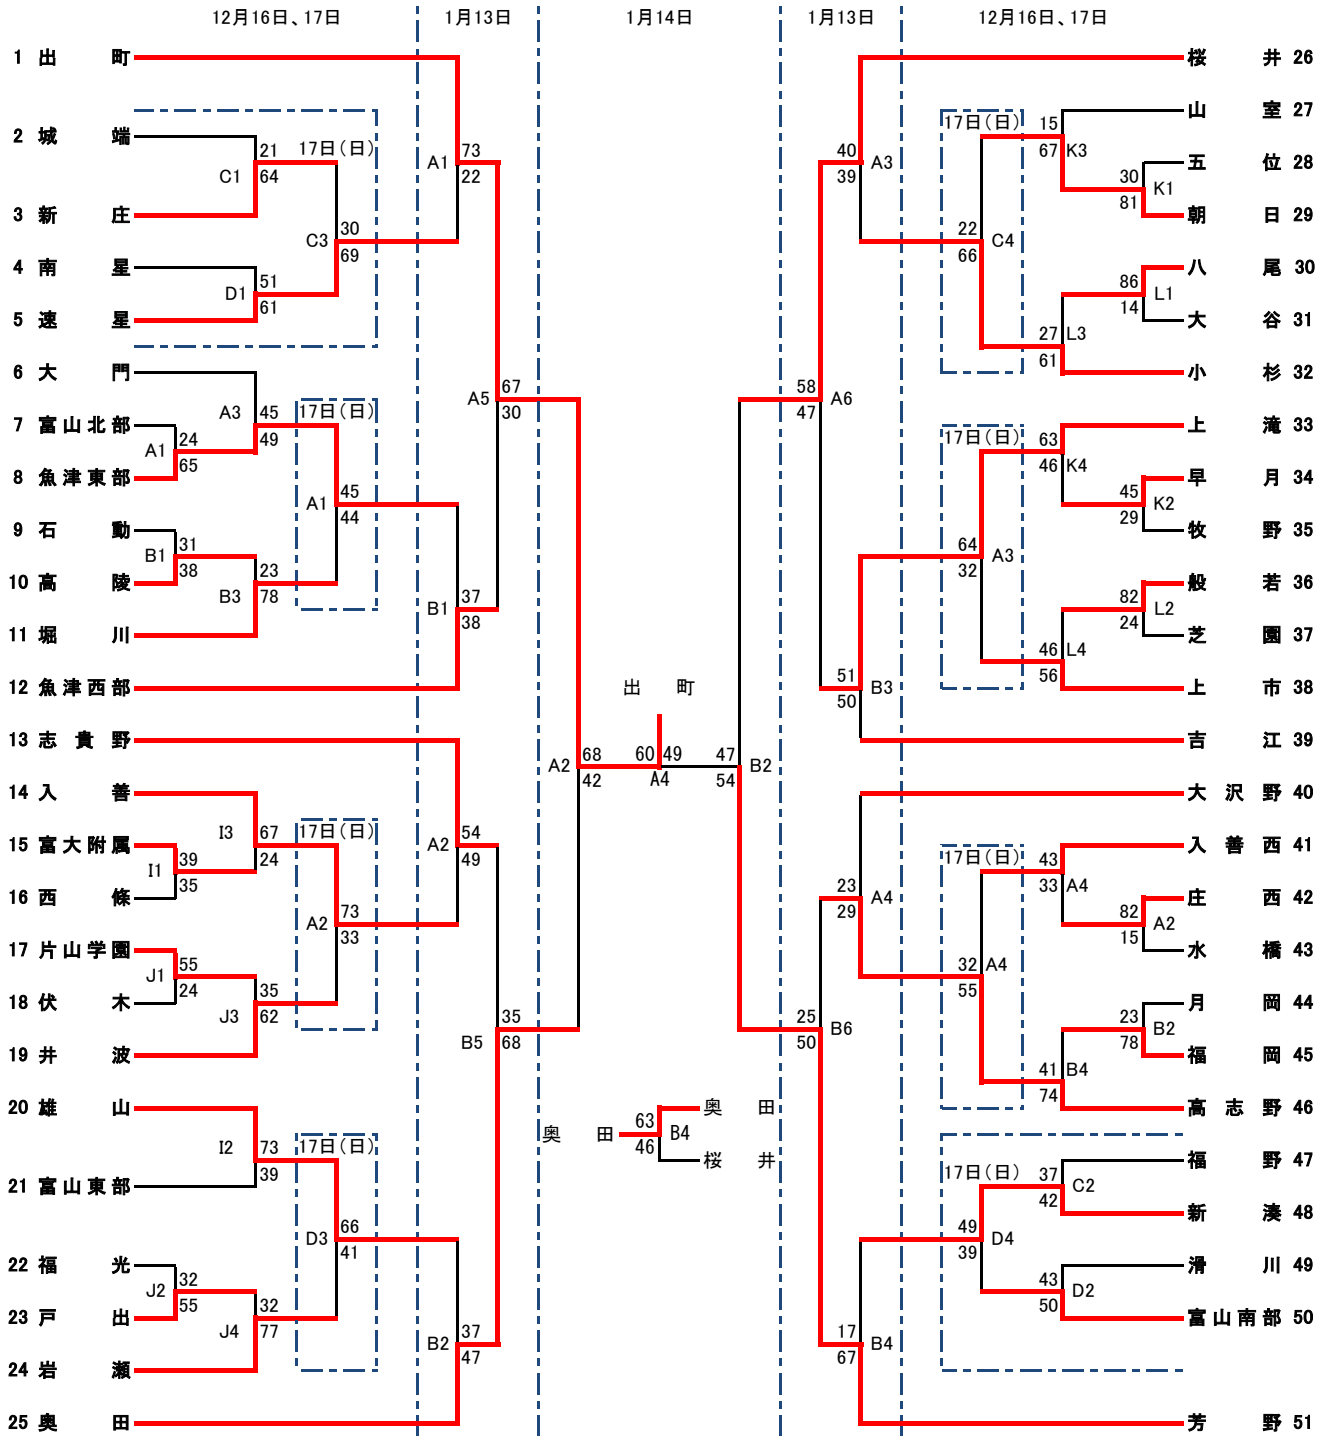

# 会長杯 第16回 富山県中学校バスケットボール大会 組み合わせ 男子

1月14日(日)	富山市2000年体育館	ABコート	1準決勝女子 9:30~	2準決勝男子 10:50~
			3女子決勝、3決 12:10~	4男子決勝、3決 13:30~
1月13日(土)	富山市2000年体育館 アイザックススポーツドーム	ABコート CDコート		
12月17日(日)	富山市2000年体育館 アイザックススポーツドーム 富山市体育文化センター	ABコート CDコート EFコート		
12月16日(土)	富山市2000年体育館 アイザックススポーツドーム 富山市体育文化センター 魚津市総合体育館 南砺市立福光中学校体育館 射水市立小杉中学校体育館	ABコート CDコート EFコート GHコート IJコート KLコート		

試合時間	
1	9:00 ~
2	10:20 ~
3	11:40 ~
4	13:00 ~
5	14:20 ~
6	15:40 ~

# 会長杯 第16回 富山県中学校バスケットボール大会 組み合わせ 女子

1月14日(日)	富山市2000年体育館	ABコート	1準決勝女子 9:30~ 2準決勝男子 10:50 ~
1月13日(土)	富山市2000年体育館 アイザックススポーツドーム	ABコート CDコート	3女子決勝、3決 12:10~ 4男子決勝、3決 13:30 ~
12月17日(日)	富山市2000年体育館 アイザックススポーツドーム 富山市体育文化センター	ABコート CDコート EFコート	
12月16日(土)	富山市2000年体育館 アイザックススポーツドーム 富山市体育文化センター 魚津市総合体育館 南砺市立福光中学校体育館 射水市立小杉中学校体育館	ABコート CDコート EFコート GHコート IJコート KLコート	