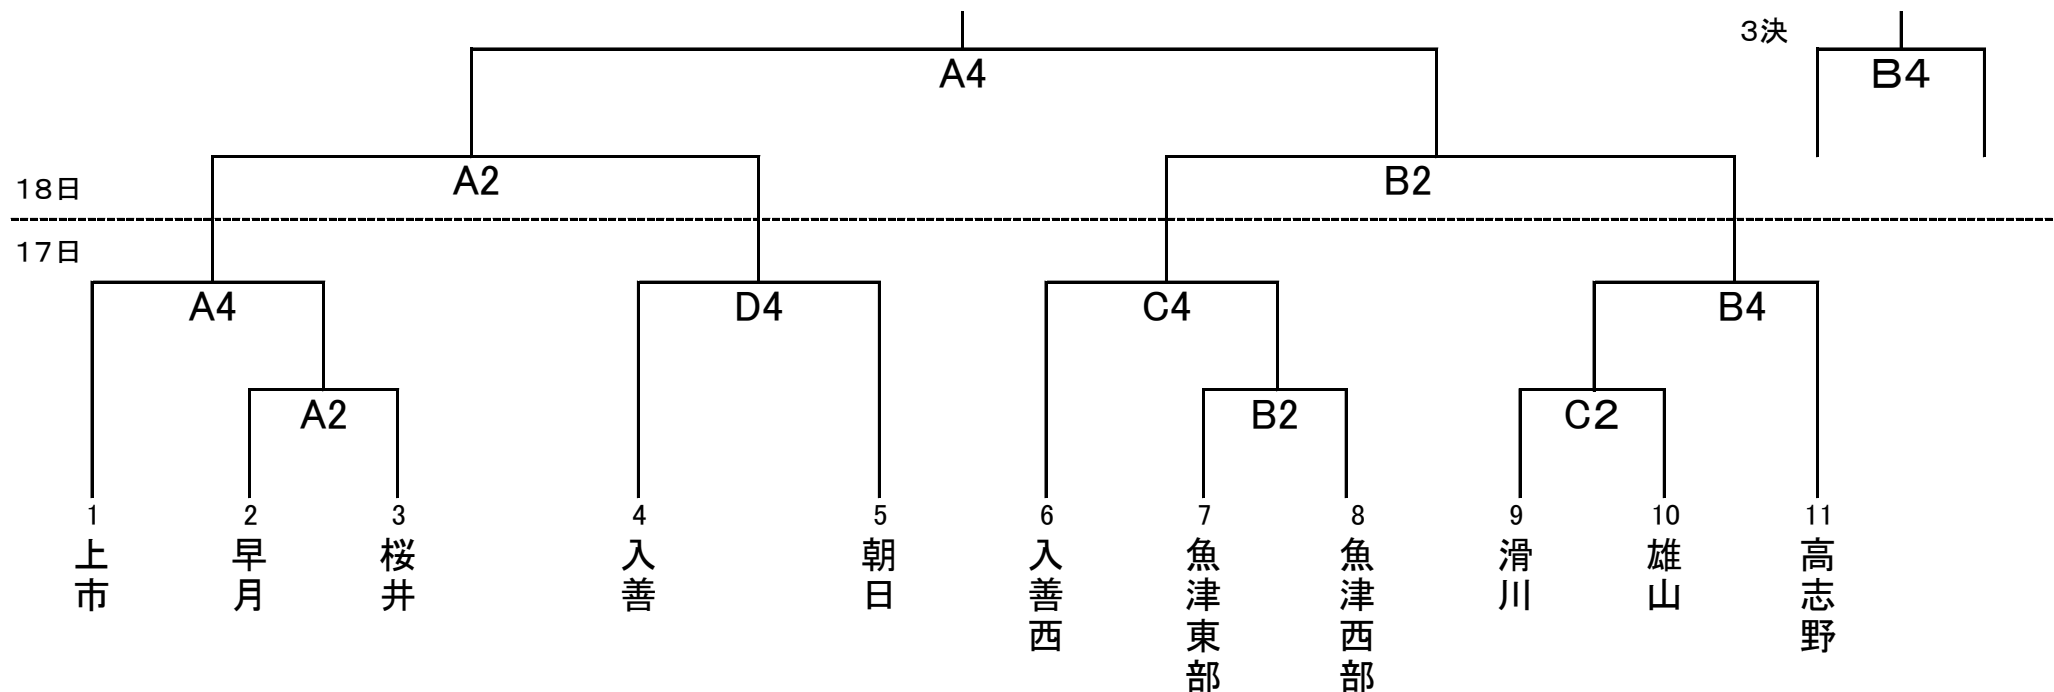

新川地区中学校新人大会バスケットボール競技 組み合わせ
【男子】

17日(土)18日(日) 朝日町文化体育センター

ABコート:第1体育館 CDコート:第2体育館

	18日	19日
開場	8:00	8:00
開会式	9:00	
第1試合	9:30	9:00
第2試合	11:00	10:30
第3試合	12:30	12:30
第4試合	14:00	14:00
第5試合	15:30	
閉会式		15:10
終了予定	17:00	15:40

新川地区中学校新人大会バスケットボール競技 組み合わせ
【女子】

17日(土)18日(日) 朝日町文化体育センター

ABコート:第1体育館 CDコート:第2体育館

	17日	18日
開場	8:00	8:00
開会式	9:00	9:00
第1試合	9:30	9:00
第2試合	11:00	10:30
第3試合	12:30	12:30
第4試合	14:00	14:00
第5試合	15:30	15:30
閉会式	17:00	15:10
終了予定	17:00	15:40